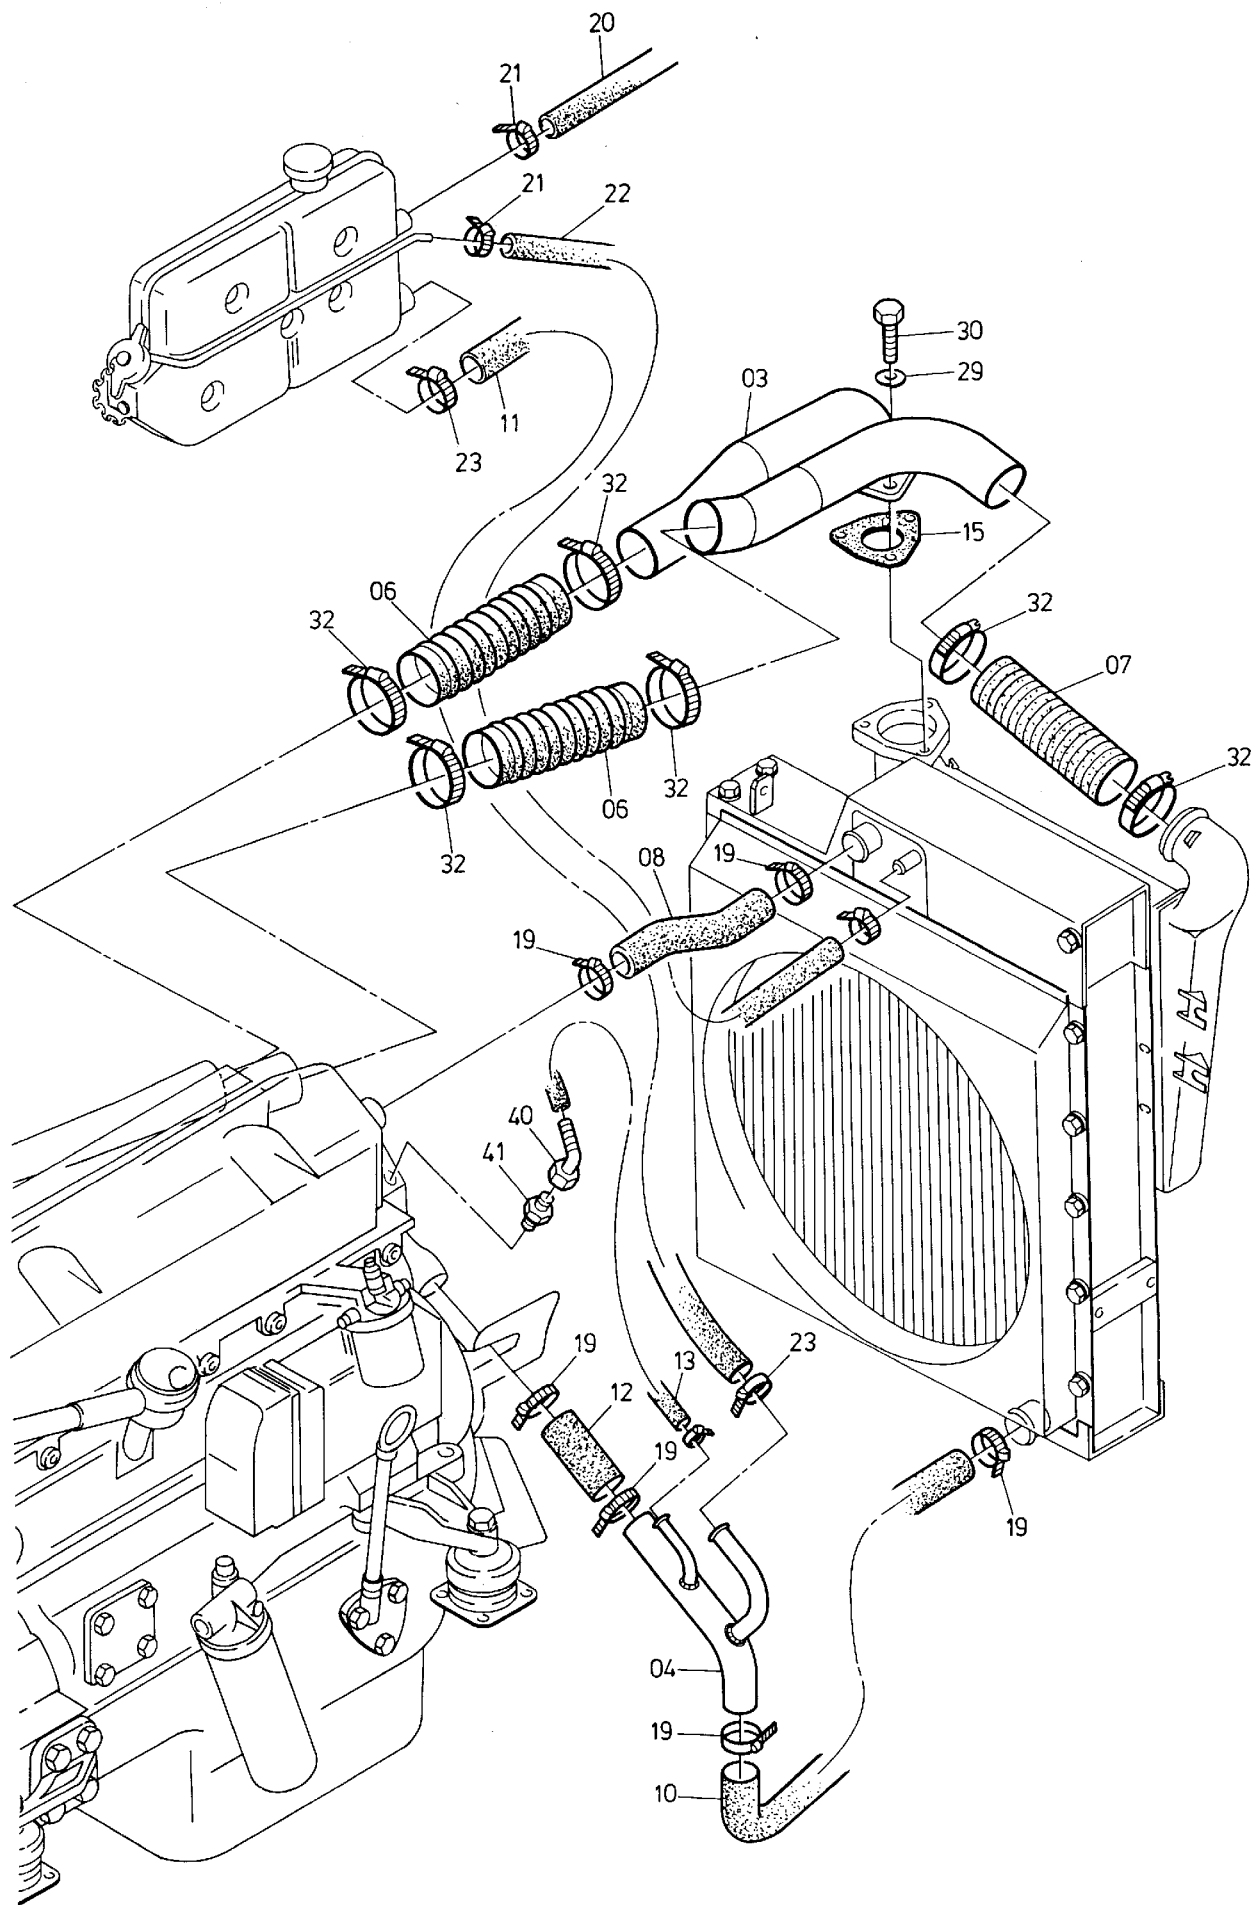

179-1240

179-1240

Bild-Nr Fig Fig Fig Fig Bild nr	ET-Nr Part-No No. de Piece No. de Pieza No. del Pezzo Detailj nr	Stückzahl Qty Qte Ctd Qta Antal		Gegenstand Description Designation Descripcion Designazione Benaemning
01	310 586 40	1	Spannband	Restraining strap
02	515 339 40	1	Ladeluftkühler	After cooler
03	515 340 40	1	Rohrbogen	Pipe bend
04	435 199 40	1	Kühlwasserrohr	Water pipe
04	580 913 40	1	Kühlwasserrohr ab 79009	Water pipe from S/NO. 79009
05	423 402 40	1	Abzweigrohr bis 79009	Pipe up to S/NO. 79009
06	515 344 40	2	Faltenschlauch	Accordion hose
07	515 342 40	1	Luftschlauch	Air hose
08	515 341 40	1	Schlauchkrümmer	Hose elbow
09	300 609 40	2	Puffer	Buffer
10	348 909 40	1	Formschlauch	Structural hose
11	*		Kühlerschlauch ø28	Water hose
12	*		Kühlerschlauch ø42	Water hose
13	*		Kühlerschlauch ø18	Water hose
14	511 867 40	2	Halter	Retainer
15	515 343 40	1	Dichtung	Seal
16	266 890 40	1	Ausgleichbehälter	Expansion tank
17	515 338 40	1	Wasserkühler	Radiator
18	*		Gewebeband	Tissue tape
19	288 928 40	6	Schelle	Clamp
20	244 657 40	3	Kühlerschlauch	Water hose
21	295 442 40	4	Schelle	Clamp
22	244 656 40	3	Kühlerschlauch	Water hose
23	287 609 40	2	Schelle	Clamp
24	308 254 99	12	Skt. Schraube	Bolt
25	343 110 99	14	Federring	Lock washer
26	332 197 99	2	Skt. Mutter	Nut
27	307 752 99	5	Skt. Schraube	Bolt
28	504 372 98	5	Scheibe	Disc
29	343 108 99	7	Federring	Lock washer
30	307 429 99	3	Skt. Schraube	Bolt
31	500 849 98	1	Skt. Mutter	Nut
32	300 723 40	6	Schelle	Clamp
33	348 965 40	1	Rohrstutzen	Pipe socket
34	461 683 40	1	Dichtung	Seal
35	*		Isolierschlauch	Insulating tube
36	461 686 40	2	Rohr	Pipe
37	461 681 40	1	Formschlauch	Structural hose
38	007 164 98	6	Schelle	Clamp
39	007 625 98	1	Schelle	Clamp
40	367 407 40	1	Dichtkopf	Sealing head
41	374 407 99	1	Stutzen	Socket
Kühler Radiator				179-1240 Seite/Page 3/4