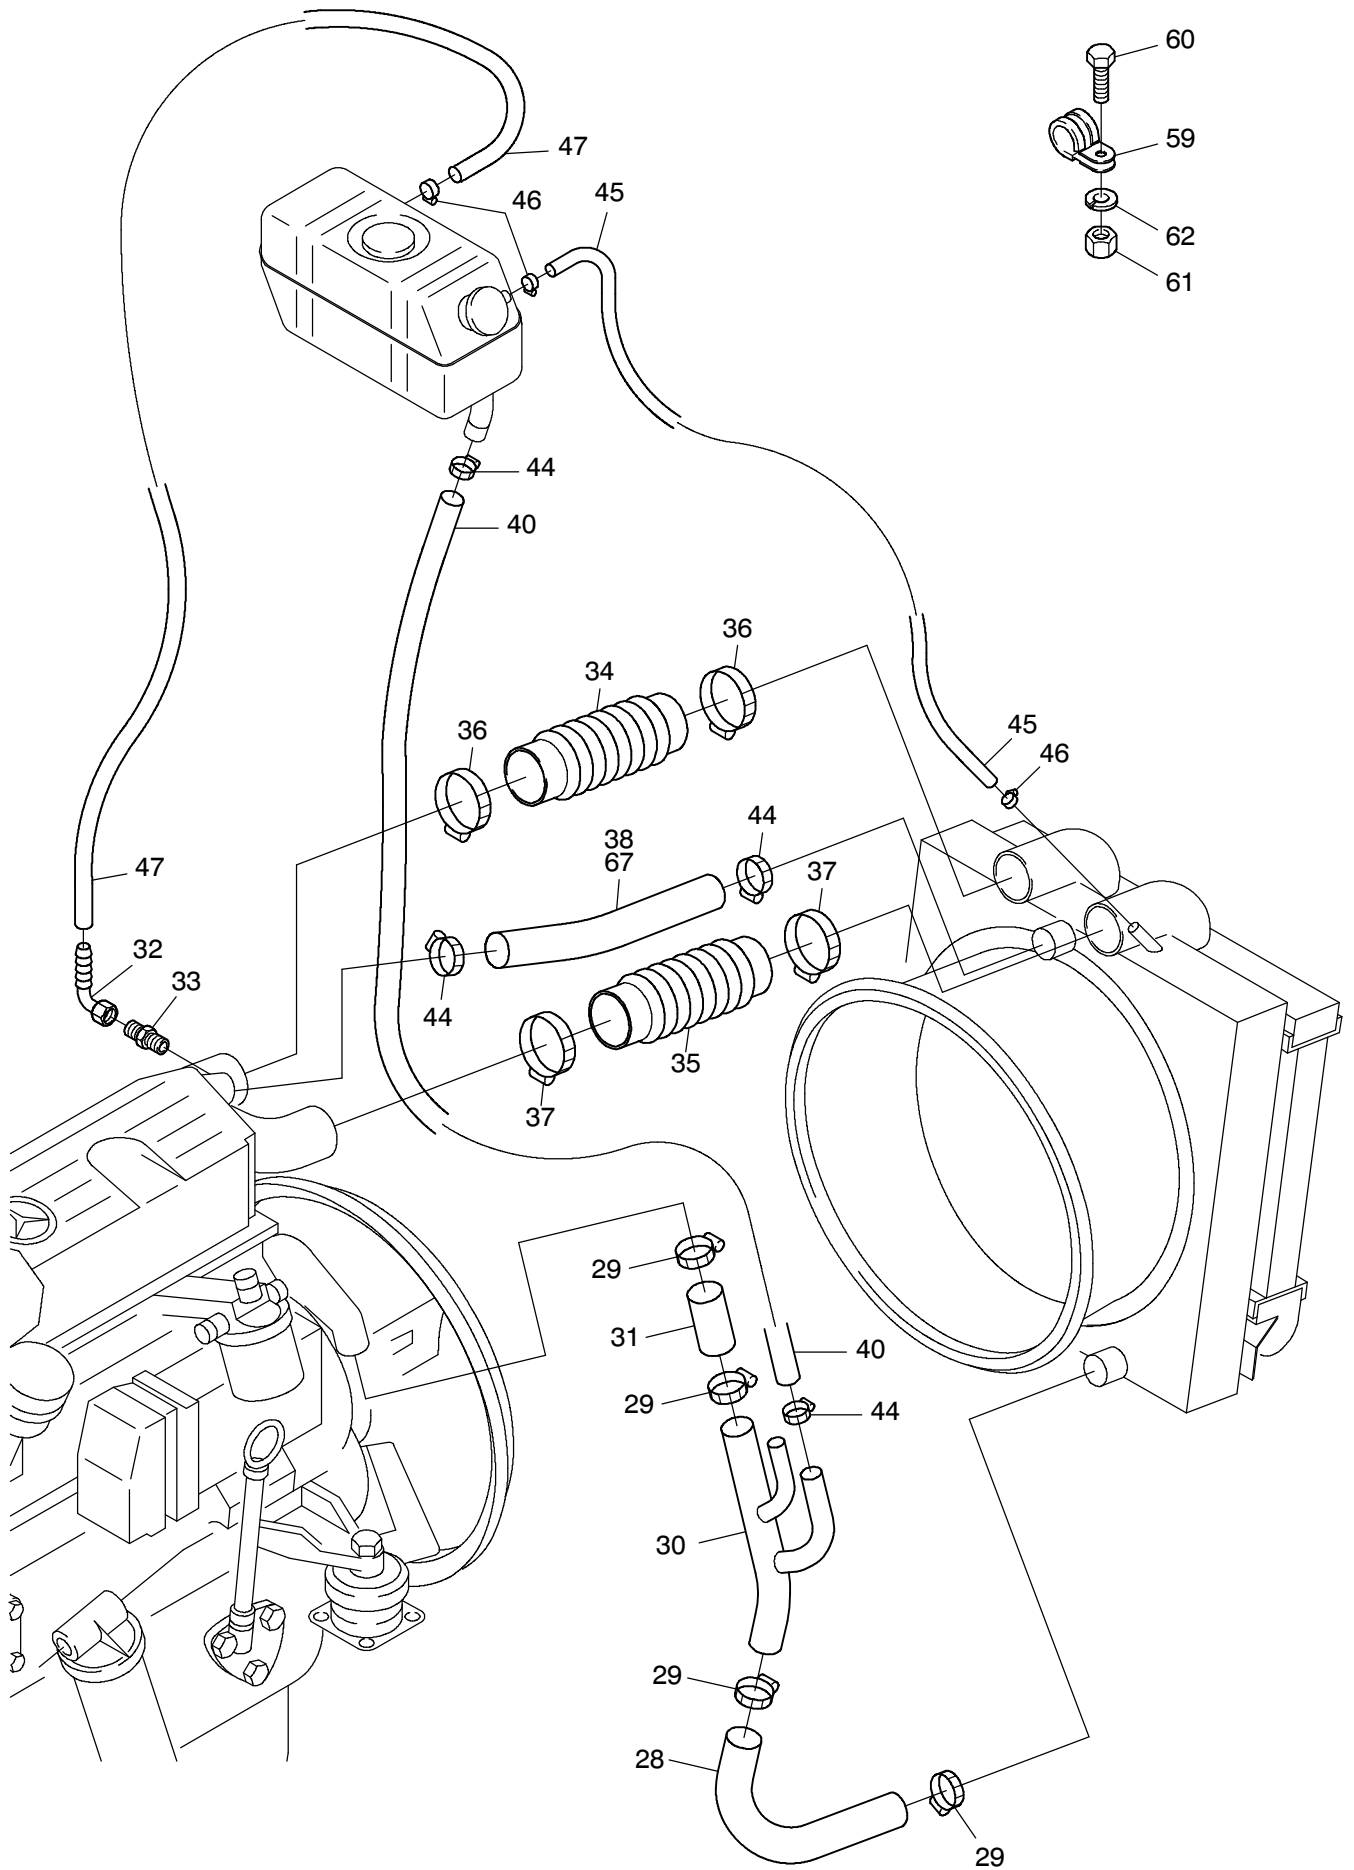

179-1240a

179-1240a

Seite/Page 2 / 4

Bild-Nr Fig Fig Fig Fig Bild nr	ET-Nr Part-No No. de Piece No. de Pieza No. del Pezzo Detalj nr	Stückzahl Qty Qte Ctd Qta Antal		Gegenstand Description Designation Descripcion Designazione Benaemning
01	649 532 40	2	Spannband	Strap retainer
02	288 779 40	1	Ausgleichsbehälter	Expansion tank
03	654 840 40	1	Ladeluftkühler	Aftercooler
04	654 837 40	1	Wasserkühler	Radiator
05	654 834 40	1	Lüfterhaube	Fan cowl
06	654 221 40	2	Klips	Clip
07	876 244 40	1	Halter	Retainer
08	876 245 40	1	Halter	Retainer
09	876 651 40	1	Halter	Retainer
10	876 652 40	1	Halter	Retainer
11	876 653 40	1	Halter	Retainer
12	876 654 40	1	Abdeckblech	Cover plate
13	876 655 40	1	Schottwand	Plate
14	876 656 40	1	Leiste	Strip
15	655 067 40	5	Käffigmutter	Cage nut
16	307 408 99	5	Schraube	Screw
17	340 506 99	5	Scheibe	Washer
18	307 425 99	11	Schraube	Screw
19	504 372 98	13	Scheibe	Washer
20	654 265 40	1	Gummi-Puffer	Silencer
21	500 849 98	6	Mutter	Nut
22	509 284 98	4	Schraube	Bolt
23	510 314 98	20	Scheibe	Washer
24	307 427 99	2	Schraube	Screw
25	350 763 99	2	Scheibe	Washer
26	364 464 40	2	Kühlerlager	Radiator bearing
27	307 637 99	15	Schraube	Bolt
28	348 909 40	1	Formschlauch	Seal
29	288 928 40	4	Schelle	Clamp
30	112 505 12	1	Kühlwasserrohr	Water pipe
31	*	-	Kühlerschlauch D 42	Water hose
32	367 407 40	1	Dichtkopf	Sealing head
33	374 407 99	1	Stutzen	Socket
34	654 843 40	1	Ladeluftschlauch	Charge air hose
35	654 842 40	1	Ladeluftschlauch	Charge air hose
36	654 835 40	2	Schlauchschele	Hose clamp
37	654 836 40	2	Schlauchschele	Hose clamp
38	654 919 40	1	Formschlauch	Structural hose
39	654 832 40	1	Manschette	Boot
40	*	-	Kühlerschlauch	Radiator hose