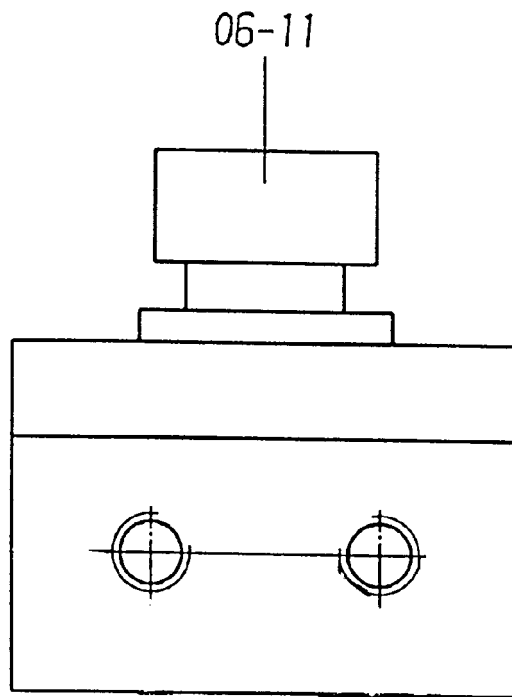

Ansicht A

Bild-Nr Fig Fig Fig Fig Bild nr	ET-Nr Part-No No. de Piece No. de Pieza No. del Pezzo Detailj nr	Stückzahl Qty Qte Ctd Qta Antal		Gegenstand Description Designation Descripcion Designazione Benaemning
00	571 603 40	1	Verteilerkasten, kpl.	Distribution box assy.
01	515 256 40	1	Leergehäuse	Housing, emty
02	320 975 40	2	Zyl.-Schraube	Bolt
03	346 508 99	2	Federring	Lock washer
04	057 296 40	1	Steckverbindung	Connection
05	323 693 40	2	Kabelverschraubung	Cable union
06	047 247 40	1	Steckdose mit Flansch	Flanged socket
07	343 858 40	1	Stifträger	Pin type socket
08	047 249 40	1	Verschlußdeckel	Cover
09	318 167 99	2	Zyl.-Schraube	Bolt
10	332 441 99	2	Skt.-Mutter	Nut
11	346 507 99	2	Federring	Lock washer