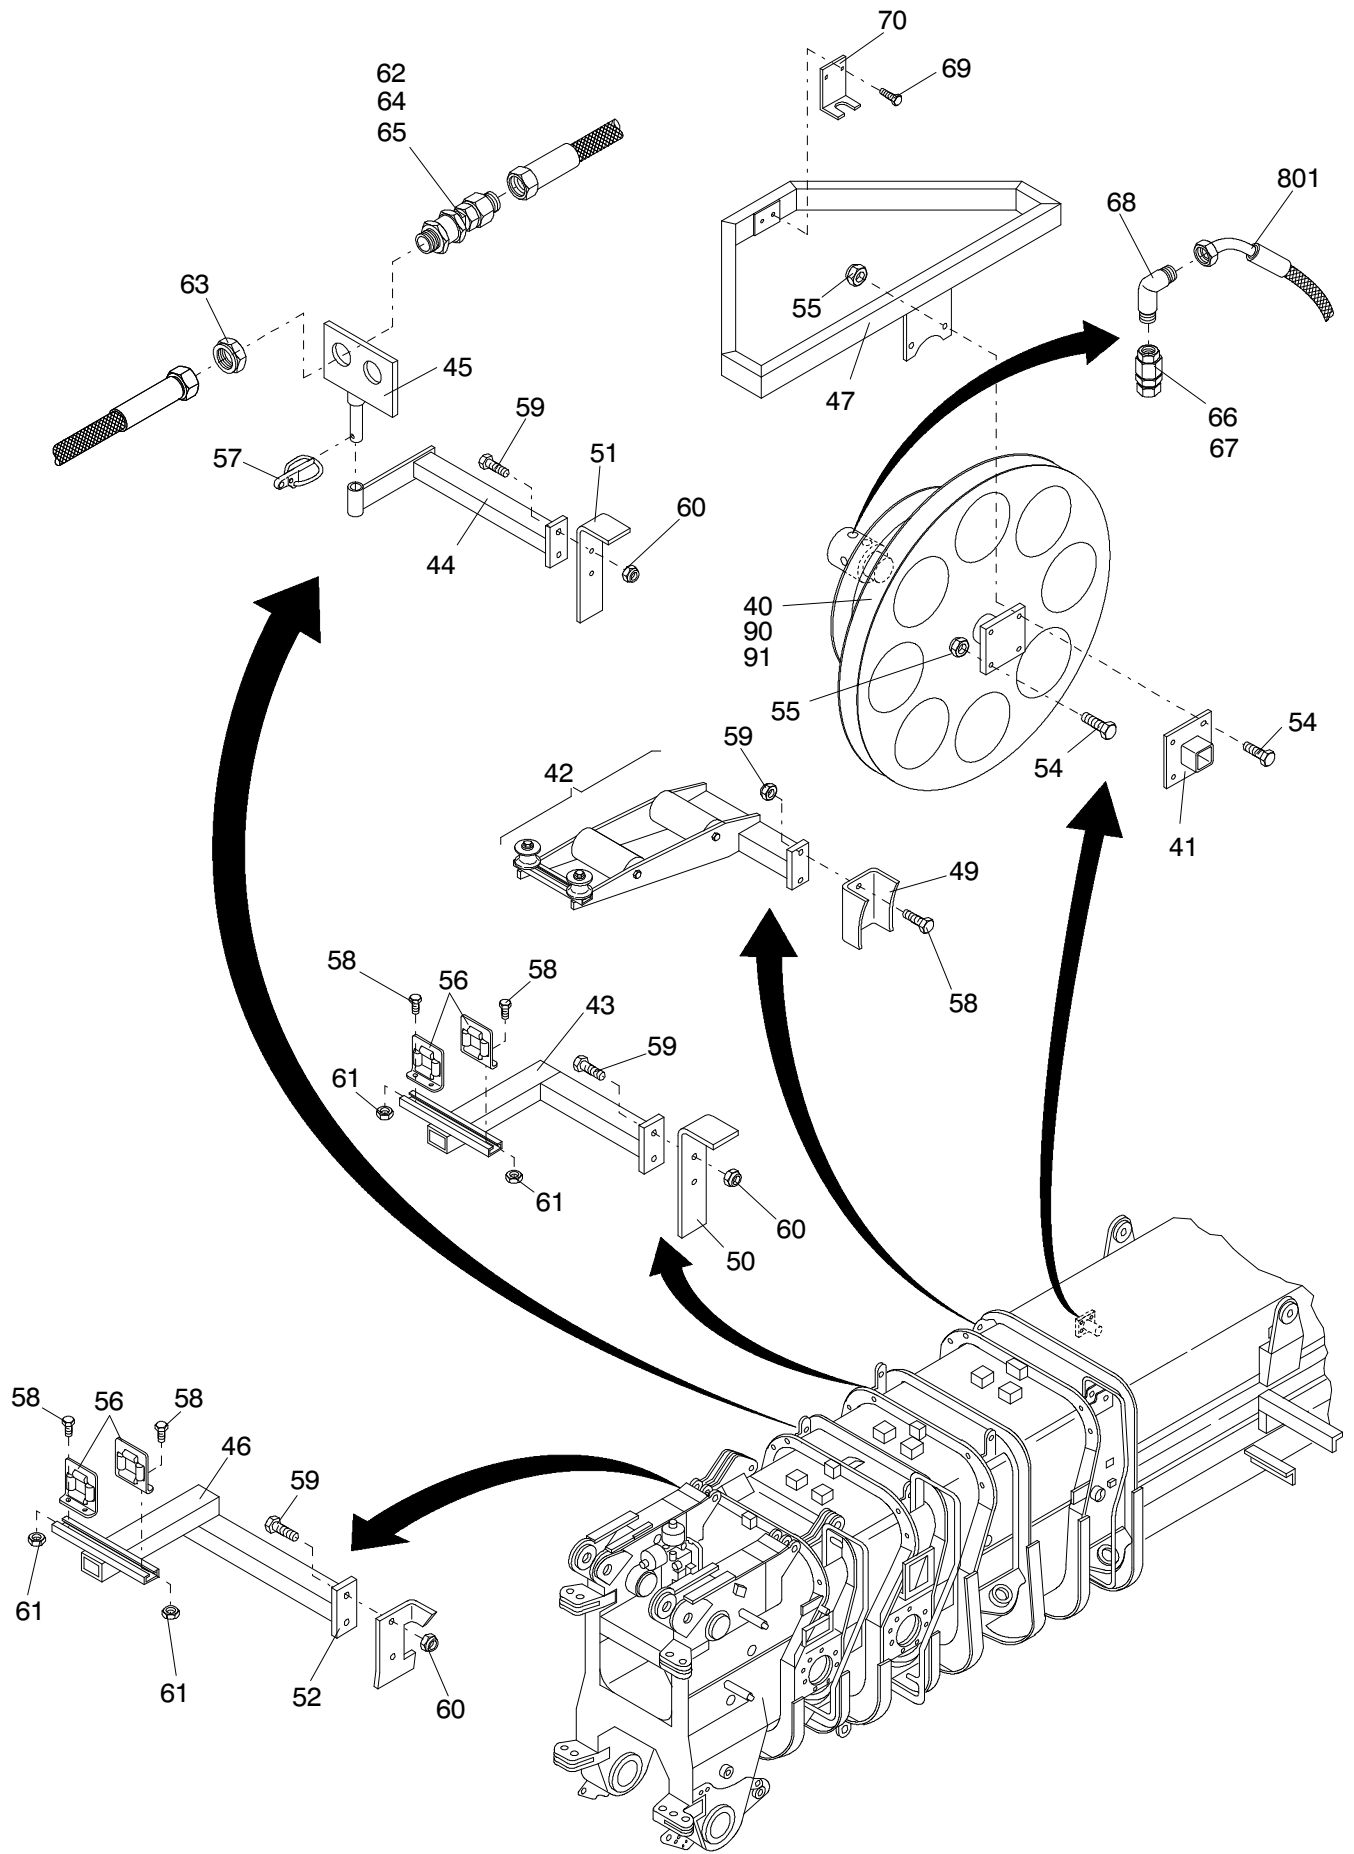

**179-6150b**

**179-6150b**

Bild-Nr Fig Fig Fig Fig Bild nr	ET-Nr Part-No No. de Piece No. de Pieza No. del Pezzo Detalj nr	Stückzahl Qty Qte Ctd Qta Antal		Gegenstand Description Designation Descripción Designazione Benaeming
01	110 832 12	1	Adapter	Adapter
02	322 111 40	1	Seilrolle einschl. Bild-Nr. 30+31	Sheave incl. fig-nos: 30+31
03	639 765 40	1	Schlauchtrommel, kpl. mit Schläuchen	Live reel assy. with hoses
04	549 910 40	2	Bolzen	Pin
05	110 825 12	1	Konsole	Console
06	648 326 40	1	Bolzen	Pin
07	665 713 12	2	Bolzen	Pin
08	500 813 98	2	Schraube	Bolt
09	648 325 40	1	Seilrolle	Sheave
10	110 833 12	1	Achse	Axle
11	565 320 40	1	Achshalter	Axle stirrup
12	565 319 40	2	Distanzring	Spacer
13	602 711 40	1	Bolzen	Pin
14	001 644 98	1	Sicherungsfeder	Locking spring
15	551 052 40	1	Klappstecker	Fore lock
16	307 454 99	4	Schraube	Bolt
17	332 336 99	4	Mutter	Nut
18	511 617 98	2	Klappstecker	Fore lock
22	638 616 40	1	Bolzen	Pin
23	648 617 40	1	Achshalter	Axle stirrup
24	500 333 98	6	Schraube	Bolt
25	648 615 40	1	Bolzen	Pin
28	648 614 40	1	Fußbolzen	Basic bolt
30	505 940 98	2	Sicherungsring	Circlip
31	002 023 98	1	Lager	Bearing
40	648 765 40	1	Schlauchtrommel	Live reel
41	638 871 40	1	Halter für Schlauchtrommel	Retainer for live reel
42	649 622 40	1	Schlauchführung	Hose guide
43	649 624 40	1	Halter	Retainer
44	638 854 40	1	Festpunkthalter	Fixed point retainer
45	648 866 40	1	Festpunkt	Fixed point
46	648 872 40	1	Halter	Retainer
47	664 400 40	2	Halter	Retainer
48	648 875 40	1	Schlauchführung	Hose guide
49	649 621 40	1	Befestigungsblech	Mounting plate
50	649 627 40	1	Halter	Retainer
51	649 628 40	1	Halter	Retainer
52	649 629 40	1	Halter	Retainer
53	649 631 40	1	Befestigungsblech	Mounting plate