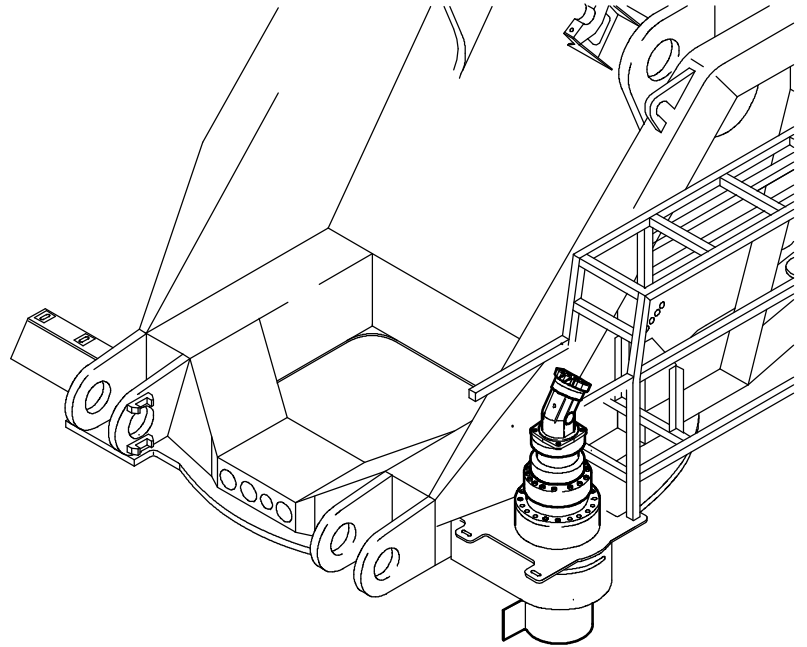

siehe EL-BLatt 993-0814
see page 993-0814

02 siehe EL-BLatt 993-1132
see page 993-1132

Bild-Nr Fig Fig Fig Fig Bild nr	ET-Nr Part-No No. de Piece No. de Pieza No. del Pezzo Detalj nr	Stückzahl Qty Qte Ctd Qta Antal		Gegenstand Description Designation Descripcion Designazione Benaemning
01	000 407 12	1	Drehwerksmotor siehe EL-Blatt 993-0814	Slew gear motor see page 993-0814
02	116 945 12	1	Drehwerksgetriebe siehe EL-Blatt 993-1132	Slew gear box see page 993-1132
03	319 274 99	4	Schraube	Bolt
04	319 289 99	24	Schraube	Bolt
05	316 211 99	24	Scheibe	Washer
06	117 291 12	1	Ritzelschutz	Pinion cover
07	500 813 98	3	Schraube	Bolt

**Drehwerkseinbau
Slew Gear Mounting**

184-1500

Seite/Page 2 / 2