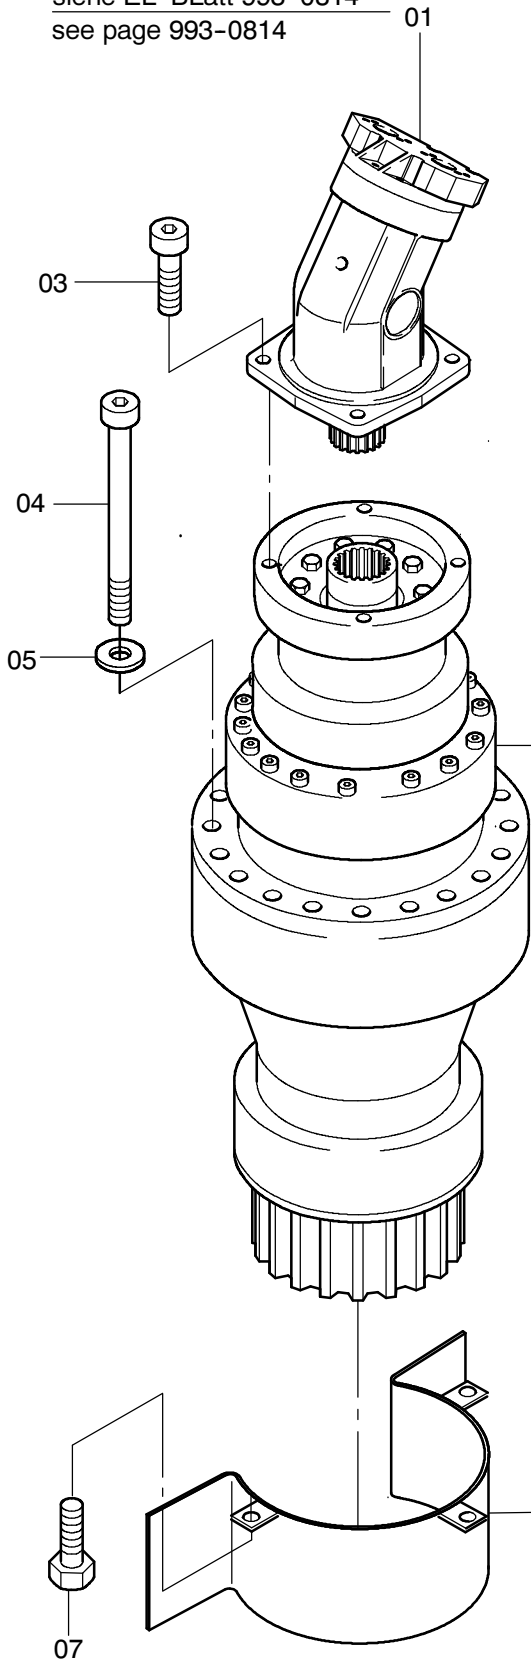

siehe EL-BLatt 993-0814
see page 993-0814

02 siehe EL-BLatt 993-1132
see page 993-1132

Bild-Nr Fig Fig Fig Fig Bild nr	ET-Nr Part-No No. de Piece No. de Pieza No. del Pezzo Detalj nr	Stückzahl Qty Qte Ctd Qta Antal		Gegenstand Description Designation Descripcion Designazione Benaemning
01	000 407 12	1	Drehwerksmotor siehe EL-Blatt 993-0814	Slew gear motor see page 993-0814
02	116 945 12	1	Drehwerksgetriebe siehe EL-Blatt 993-1132	Slew gear box see page 993-1132
03	319 274 99	4	Schraube	Bolt
04	319 289 99	24	Schraube	Bolt
05	316 211 99	24	Scheibe	Washer
06	117 291 12	1	Ritzelschutz	Pinion cover
07	500 813 98	3	Schraube	Bolt

**Drehwerkseinbau
Slew Gear Mounting**

184-1500

Seite/Page 2 / 2