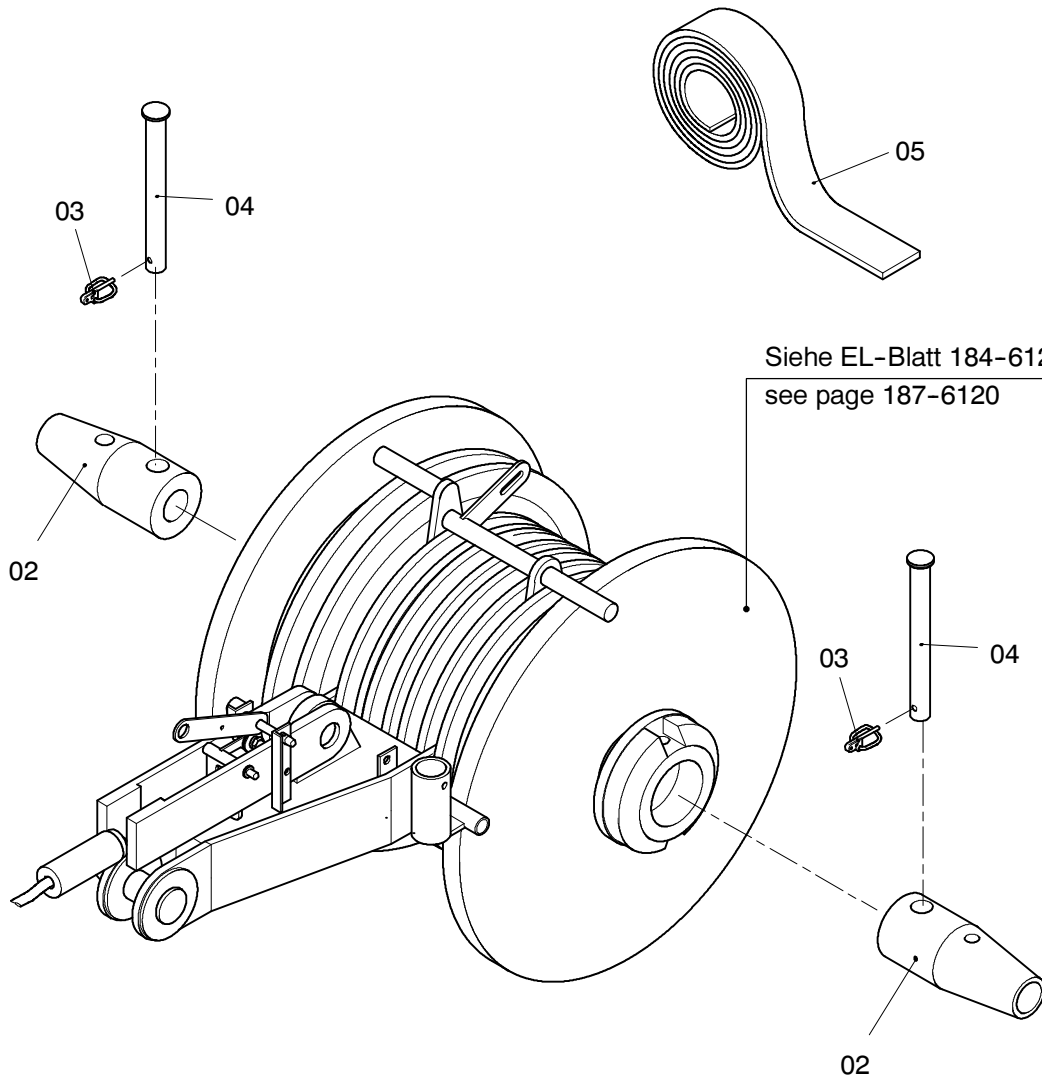

Siehe EL-Blatt 184-6120
see page 187-6120

Siehe EL-Blatt 184-6120
see page 187-6120

184-6121

Seite/Page 1 / 2

Bild-Nr Fig Fig Fig Fig Bild nr	ET-Nr Part-No No. de Piece No. de Pieza No. del Pezzo Detalj nr	Stückzahl Qty Qte Ctd Qta Antal		Gegenstand Description Designation Descripcion Designazione Benaemning
01	117 529 12	1	Hilfsstütze siehe EL-Blatt 187-6114	Aux. support See page 187-6114
02	143 267 12	2	Achse	Axle
03	511 617 98	2	Sicherheitsklappstecker	Safety pin
04	648 196 40	2	Bolzen	Pin
05	301 512 12	1	Ratschenzurrgurt	Safety belt

Zusatzteile hängende Montage
Add. parts pendant mounting

184-6121

Seite/Page 2 / 2