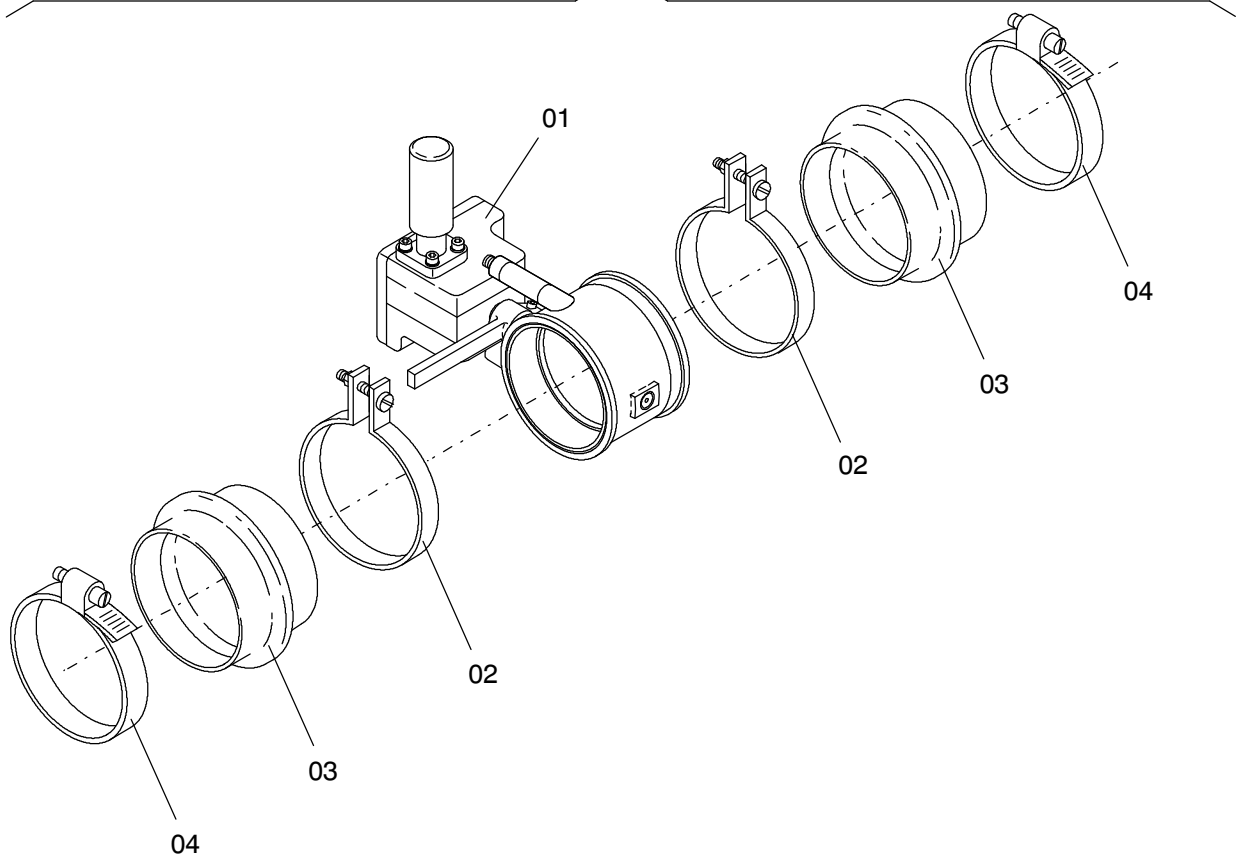

00

187-1212

Seite/Page 1 / 2

| Bild-Nr Fig Fig Fig Fig Bild nr | ET-Nr Part-No No. de Piece No. de Pieza No. del Pezzo Detalj nr | Stückzahl Qty Qte Ctd Qta Antal | | Gegenstand Description Designation Descripcion Designazione Benaemning |
|---|---|---|--|--|
| 00 | 116 101 12 | 1 | Motor-Notstop | Engine shut-off Device |
| 01 | 495 570 40 | 1 | Absperrventil siehe EL-Blatt 993-0776 | Check valve see page 993-0776 |
| 02 | 007 616 98 | 2 | Schelle | Clamp |
| 03 | 394 892 40 | 2 | Muffe | Sleeve |
| 04 | 295 615 40 | 2 | Schelle | Clamp |

**Motor-Notstop
Engine Shut-Off Device**

187-1212

Seite/Page 2 / 2