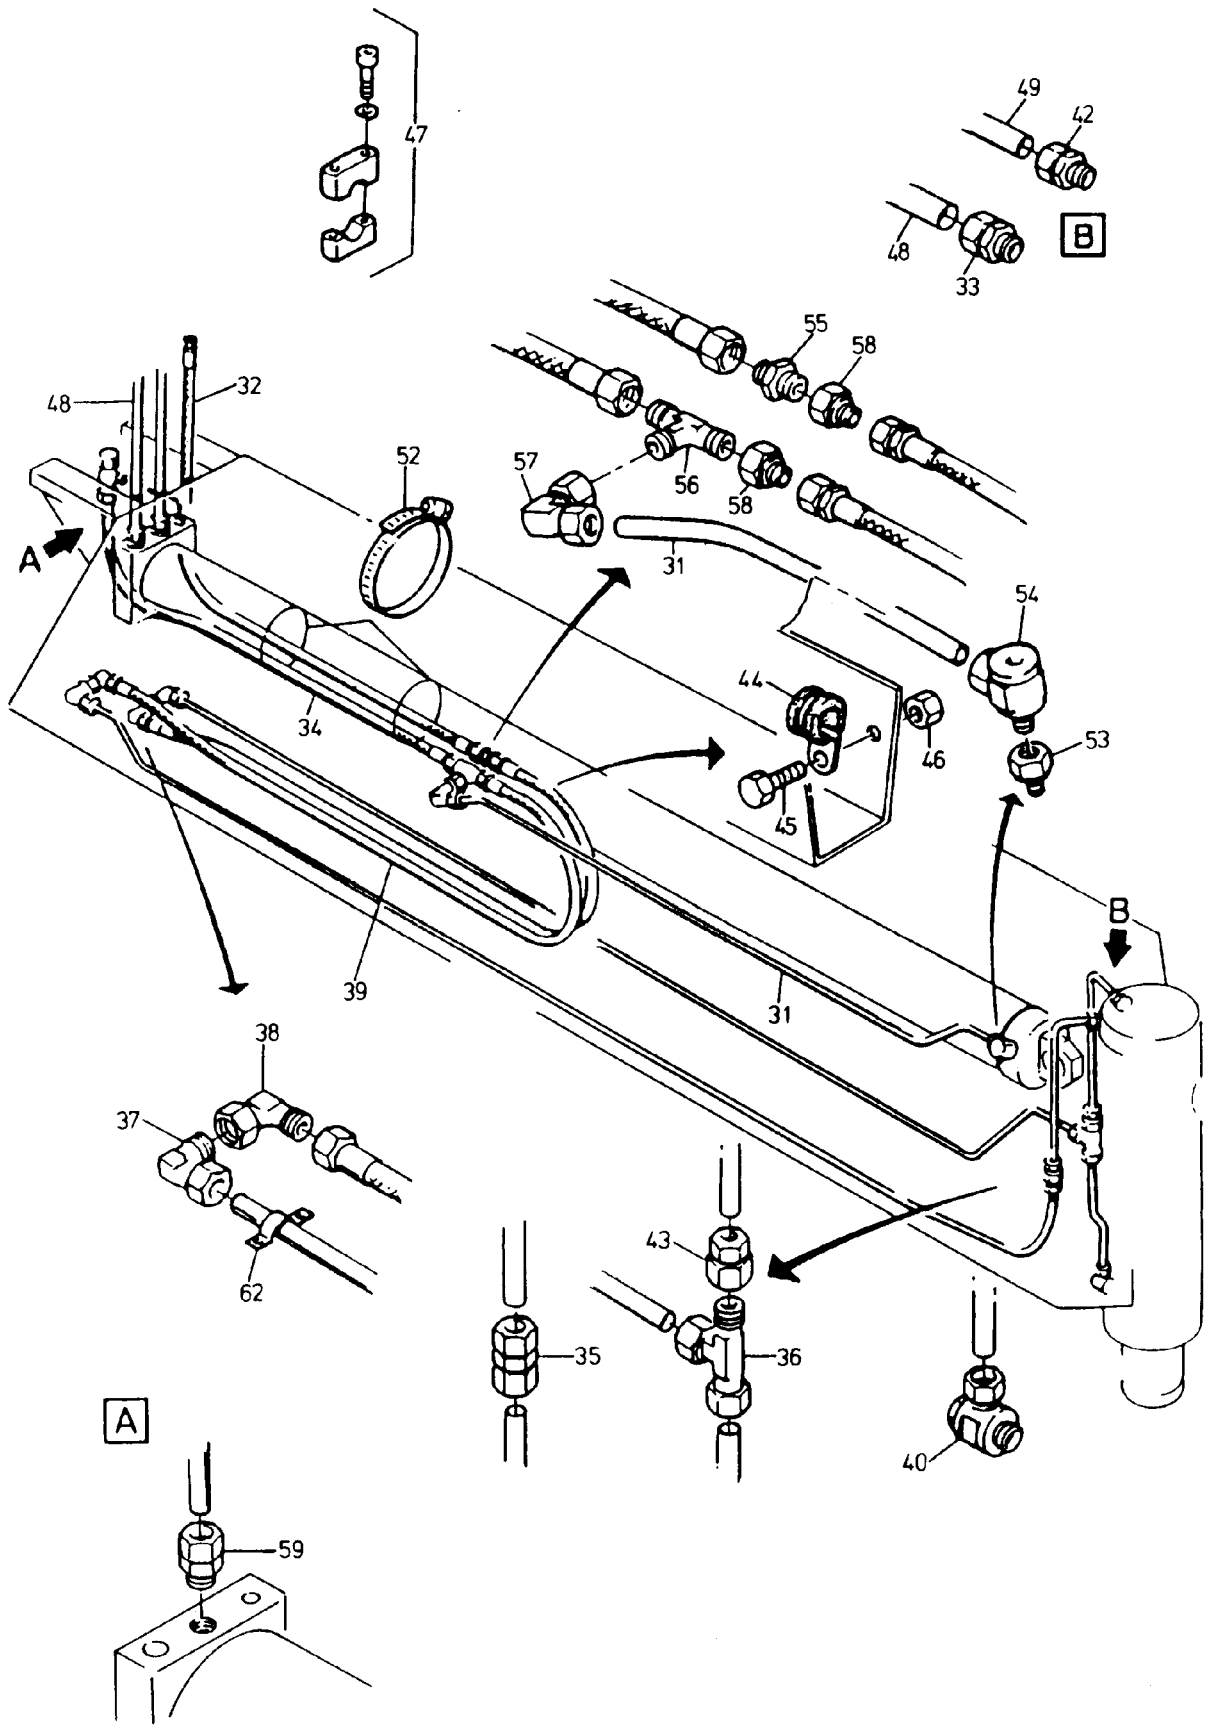

202-1041c

Seite/Page 1 / 4

202-1041c

Bild-Nr Fig Fig Fig Fig Bild nr	ET-Nr Part-No No. de Piece No. de Pieza No. del Pezzo Detalj nr	Stückzahl Qty Qte Ctd Qta Antal		Gegenstand Description Designation Descripcion Designazione Benaemning
01	350 967 40	1	Stützträger SK	Support
02	-	1	Horizontalzylinder EL-Blatt "Horizontalzylinder"	Horizontal cylinder see page "horizontal cylinder"
03	335 147 99	1	Bolzen	Pin
04	342 101 99	2	Splint	Split pin
06	296 783 40	1	Achshalter	Axle retainer
07	296 782 40	1	Bolzen	Pin
08	307 774 99	2	Schraube	Screw
09	343 065 99	2	Scheibe	Washer
10	-	1	Stützzylinder, hinten EL-Blatt "Stützzylinder"	Support cylinder, rear see page "support cylinder"
19	500 113 98	6	Schraube	Screw
31	*	-	Rohrleitung ø 15	Pipe
32	173 499 40	1	Schlauchleitung	Hose assy.
33	372 435 99	2	Verschraubung	Union
34	159 020 40	1	Schlauchleitung	Hose assy.
35	372 411 99	1	Verschraubung	Union
36	372 623 99	1	Verschraubung	Union
37	372 720 99	2	Verschraubung	Union
38	372 182 99	2	Verschraubung	Union
39	363 082 40	1	Zwillings Schlauch	Twin hose
40	006 913 98	1	Verschraubung	Union
42	372 434 99	1	Verschraubung	Union
43	372 959 99	1	Verschraubung	Union
44	006 302 98	3	Schelle	Clamp
45	307 730 99	3	Schraube	Screw
46	332 110 99	3	Mutter	Nut
47	047 355 40	2	Schelle	Clamp
48	*	-	Rohrleitung ø 12	Pipe
49	*	-	Rohrleitung ø 10	Pipe
52	374 933 99	2	Schelle	Clamp
53	373 552 99	1	Verschraubung	Union
54	007 141 98	1	Verschraubung	Union
55	370 304 99	1	Verschraubung	Union
56	372 614 99	1	Verschraubung	Union
57	372 173 99	1	Verschraubung	Union
58	372 899 99	2	Verschraubung	Union
59	370 314 99	1	Verschraubung	Union
62	533 970 99	2	Schelle	Clamp
63	450 888 40	2	Stecker	Plug
64	874 382 40	2	Gleiter	Slider