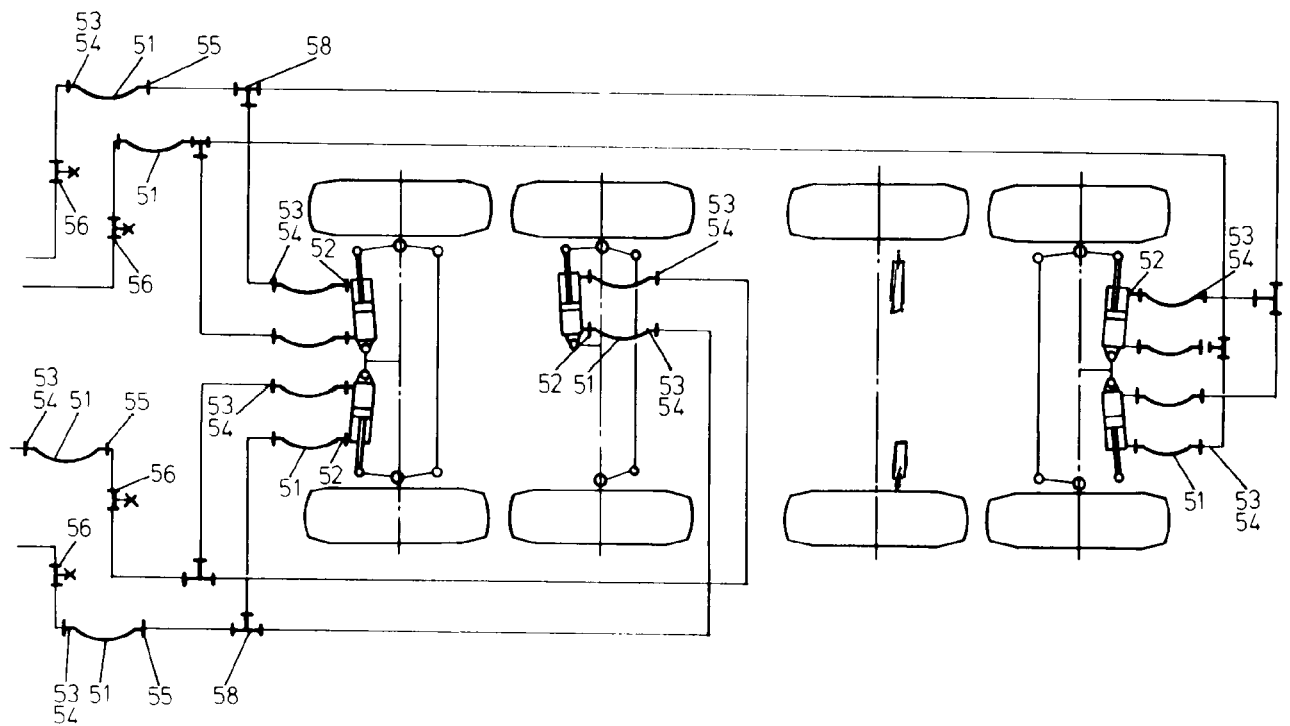

202-1814-1

Bild-Nr Fig Fig Fig Fig Bild nr	ET-Nr Part-No No. de Piece No. de Pieza No. del Pezzo Detailj nr	Stückzahl Qty Qte Ctd Qta Antal		Gegenstand Description Designation Descripcion Designazione Benaemning
01	-	1	Strombegrenzungsventil siehe EL-Blatt 90-0379	Flow limiting valve see page 90-0379
02	-	1	Ventilblock siehe EL-Blatt 90-0381	Valve block see page 90-0381
03	372 439 99	2	Verschraubung	Union
04	372 437 99	4	Verschraubung	Union
05	372 917 99	4	Verschraubung	Union
06	372 428 99	2	Verschraubung	Union
07	370 500 99	2	Verschraubung	Union
08	319 150 99	1	Schraube	Bolt
09	319 263 99	2	Schraube	Bolt
10	372 429 99	3	Verschraubung	Union
20	-	1	Fernregelventil siehe EL-Blatt 90-0380	Remote control valve see page 90-0380
21	372 617 99	1	Verschraubung	Union
22	372 974 99	1	Verschraubung	Union
23	501 912 98	1	Verschraubung	Union
25	368 197 40	2	Sperrventil	Non-return valve
26	371 231 99	4	Schneidring	Olive
27	371 263 99	4	Überwurfmutter	Union nut
32	324 208 40	1	Durchflußanzeiger	Flow indicator
33	372 405 99	4	Verschraubung	Union
34	592 398 40	3	Schlauchleitung DN 25x1000lg.Hose assy.	
35	592 393 40	2	Schlauchleitung DN 20x1000lg.Hose assy.	
36	372 415 99	8	Verschraubung	Union
37	592 399 40	1	Schlauchleitung DN 12x1000lg.Hose assy.	
38	372 449 99	2	Verschraubung	Union
39	373 692 99	2	Verschraubung	Union
40	372 428 99	8	Verschraubung	Union
41	370 500 99	6	Verschraubung	Union
42	372 909 99	4	Verschraubung	Union
43	372 974 99	6	Verschraubung	Union
44	501 912 98	4	Verschraubung	Union
45	006 896 98	2	Verschraubung	Union
46	319 432 99	2	Schraube	Bolt
51	592 401 40	14	Schlauchleitung DN 12x1000lg.Hose assy.	
52	006 916 98	10	Verschraubung	Union
53	371 275 99	10	Überwurfmutter	Union nut
54	371 242 99	10	Schneidring	Olive
55	370 304 99	12	Verschraubung	Union
56	592 642 40	4	Meßkupplung	Test coupling
58	372 614 99	8	Verschraubung	Union

Lenkungshydraulik
Steering Hydraulic

202-1814-1

Seite/Page 3/4