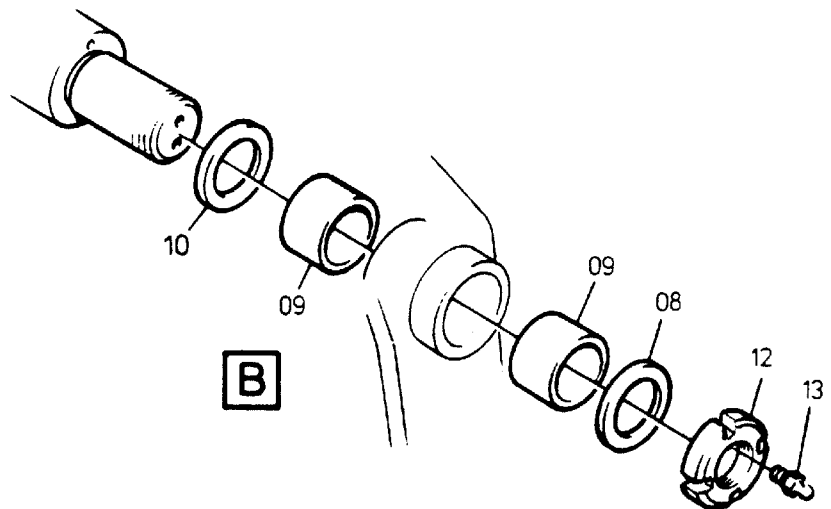

202-3660b

Seite/Page 1 / 3

202-3660b

Seite/Page 2 / 3

Bild-Nr Fig Fig Fig Fig Bild nr	ET-Nr Part-No No. de Piece No. de Pieza No. del Pezzo Detalj nr	Stückzahl Qty Qte Ctd Qta Antal		Gegenstand Description Designation Descripcion Designazione Benaemning
01	295 479 40	1	Lenkstockhebel	Strut rod
02	363 037 40	1	Umlenkhebel	Steering lever
03	363 036 40	1	Umlenkhebel	Steering lever
04	402 023 40	1	Lenkhebel	Steering lever
05	363 365 40	1	Lenkstange	Steering rod
06	363 257 40	1	Lenkstange	Steering rod
07	363 259 40	1	Lenkstange	Steering rod
08	388 069 40	4	Wellenscheibe	Spacer
09	388 067 40	8	Schräggelenklager	Pivot bearing
10	402 076 40	4	Laufscheibe	Disk
12	388 070 40	4	Nutmutter	Groove nut
13	350 561 99	4	Schmiernippel	Grease nipple
15	338 308 40	1	Lenkstange	Steering rod
16	363 256 40	1	Lenkstange	Steering rod
17	363 255 40	1	Lenkstange	Steering rod
18	402 028 40	1	Umlenkhebel	Steering lever
19	338 162 40	2	Scheibe	Disk
20	224 036 40	2	Gleitlager	Friction bearing
21	338 164 40	2	Paßfeder	Feather key
22	320 306 99	2	Schraube	Screw
23	295 294 40	1	Scheibe	Disk
24	343 053 99	2	Sicherungsblech	Locking plate
25	307 754 99	2	Schraube	Bolt
26	402 025 40	1	Lenkhebel	Steering lever
27	350 562 99	1	Schmiernippel	Grease nipple
29	224 511 40	1	Lenkstange	Steering rod
30	402 026 40	1	Lenkhebel	Steering lever
31	364 320 40	1	Gabel	Fork
32	350 252 40	2	Gelenklager	Swing support
33	342 652 99	4	Sicherungsring	Circlip
34	364 314 40	2	Bolzen	Pin
35	364 315 40	4	Distanzring	Spacer
36	340 619 40	4	Scheibe	Washer
37	342 530 99	4	Sicherungsring	Circlip
41	207 210 40	-	Gelenkkopf, Rechtsgewinde	Knuckle, r.h. thread
42	992 555 00	-	Gelenkkopf, Linksgewinde	Knuckle, l.h. thread
43	336 030 99	-	Kronenmutter - Gelenkkopf, Rechtsgew.	Castel nut - knuckle, r.h. thread
44	501 289 98	-	Kronenmutter - Gelenkkopf, Linksgew.	Castel nut - knuckle, l.h. thread
45	342 104 99	-	Splint zur Kronenmutter	Cotter pin for castel nut

Lenkgestänge 8x6x6
Steering Linkage

202-3660b

Seite/Page 3 / 3