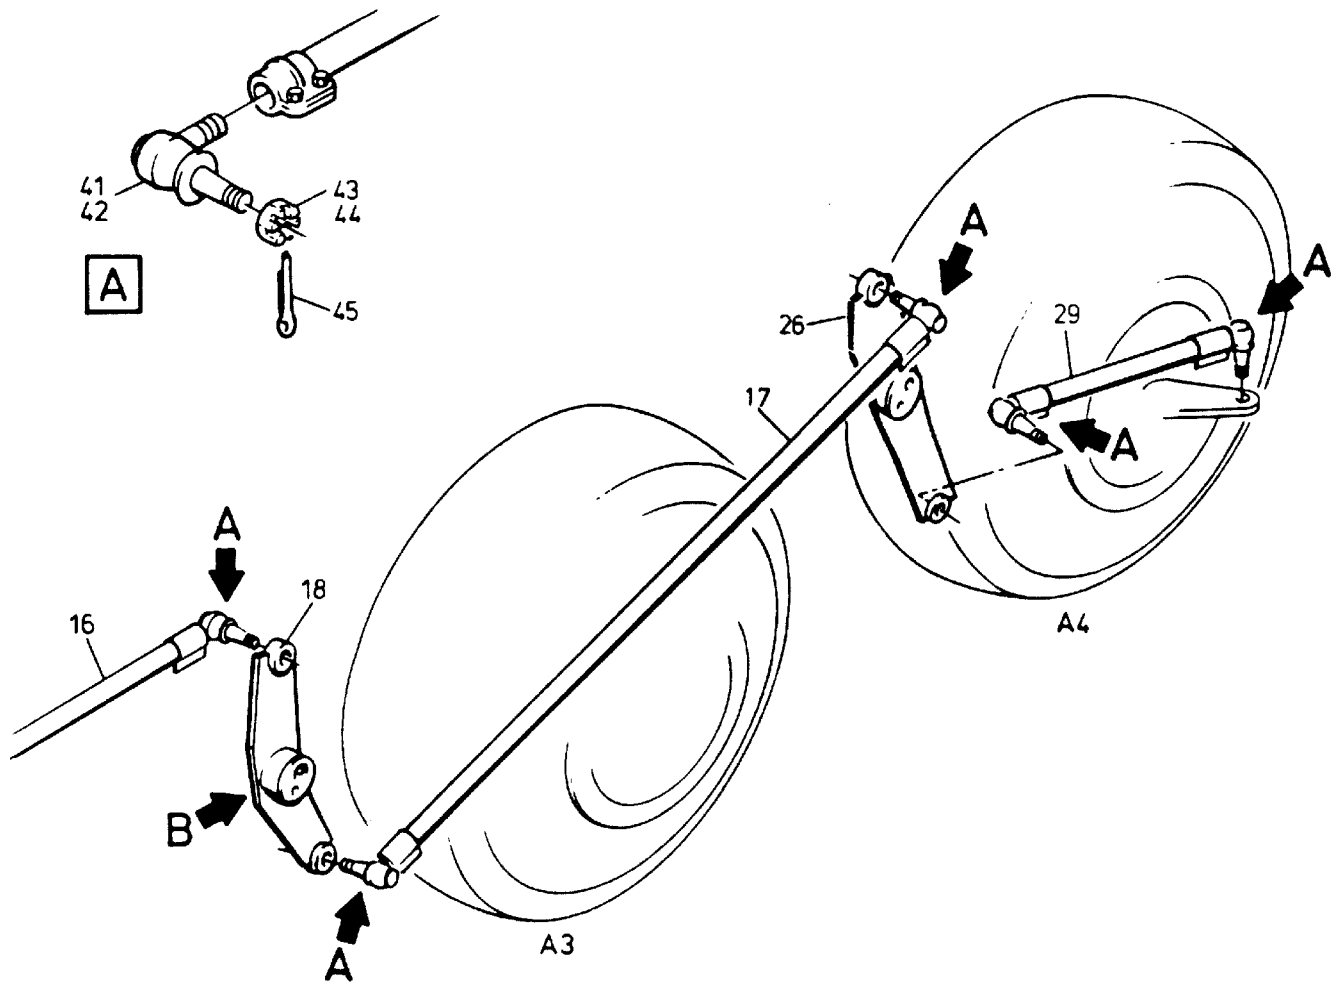

202-3660b

Seite/Page 1 / 3

202-3660b

Seite/Page 2 / 3

Bild-Nr Fig Fig Fig Fig Bild nr	ET-Nr Part-No No. de Piece No. de Pieza No. del Pezzo Detalj nr	Stückzahl Qty Qte Ctd Qta Antal		Gegenstand Description Designation Descripcion Designazione Benaemning
01	295 479 40	1	Lenkstockhebel	Strut rod
02	363 037 40	1	Umlenkhebel	Steering lever
03	363 036 40	1	Umlenkhebel	Steering lever
04	402 023 40	1	Lenkhebel	Steering lever
05	363 365 40	1	Lenkstange	Steering rod
06	363 257 40	1	Lenkstange	Steering rod
07	363 259 40	1	Lenkstange	Steering rod
08	388 069 40	4	Wellenscheibe	Spacer
09	388 067 40	8	Schräggelenklager	Pivot bearing
10	402 076 40	4	Laufscheibe	Disk
12	388 070 40	4	Nutmutter	Groove nut
13	350 561 99	4	Schmiernippel	Grease nipple
15	338 308 40	1	Lenkstange	Steering rod
16	363 256 40	1	Lenkstange	Steering rod
17	363 255 40	1	Lenkstange	Steering rod
18	402 028 40	1	Umlenkhebel	Steering lever
19	338 162 40	2	Scheibe	Disk
20	224 036 40	2	Gleitlager	Friction bearing
21	338 164 40	2	Paßfeder	Feather key
22	320 306 99	2	Schraube	Screw
23	295 294 40	1	Scheibe	Disk
24	343 053 99	2	Sicherungsblech	Locking plate
25	307 754 99	2	Schraube	Bolt
26	402 025 40	1	Lenkhebel	Steering lever
27	350 562 99	1	Schmiernippel	Grease nipple
29	224 511 40	1	Lenkstange	Steering rod
30	402 026 40	1	Lenkhebel	Steering lever
31	364 320 40	1	Gabel	Fork
32	350 252 40	2	Gelenklager	Swing support
33	342 652 99	4	Sicherungsring	Circlip
34	364 314 40	2	Bolzen	Pin
35	364 315 40	4	Distanzring	Spacer
36	340 619 40	4	Scheibe	Washer
37	342 530 99	4	Sicherungsring	Circlip
41	207 210 40	-	Gelenkkopf, Rechtsgewinde	Knuckle, r.h. thread
42	992 555 00	-	Gelenkkopf, Linksgewinde	Knuckle, l.h. thread
43	336 030 99	-	Kronenmutter - Gelenkkopf, Rechtsgew.	Castel nut - knuckle, r.h. thread
44	501 289 98	-	Kronenmutter - Gelenkkopf, Linksgew.	Castel nut - knuckle, l.h. thread
45	342 104 99	-	Splint zur Kronenmutter	Cotter pin for castel nut

Lenkgestänge 8x6x6
Steering Linkage

202-3660b

Seite/Page 3 / 3