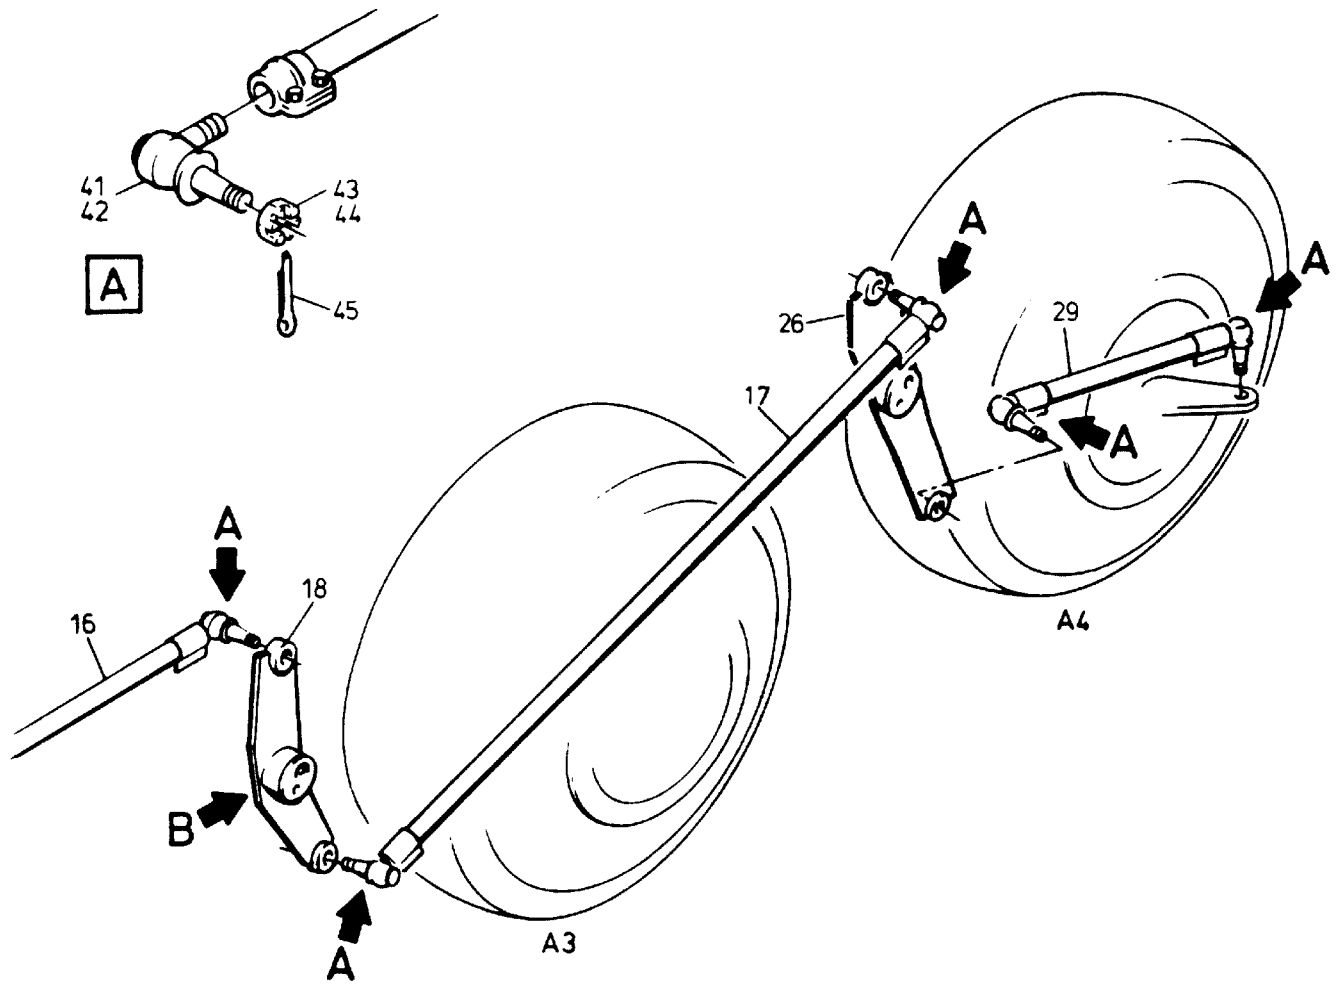

202-3660c

Seite/Page 1 / 3

**202-3660c**

Seite/Page 2 / 3

Bild-Nr Fig Fig Fig Fig Bild nr	ET-Nr Part-No No. de Piece No. de Pieza No. del Pezzo Detalj nr	Stückzahl Qty Qte Ctd Qta Antal		Gegenstand Description Designation Descripcion Designazione Benaemning
01	295 479 40	1	Lenkstockhebel	Strut rod
02	453 087 40	1	Umlenkhebel	Steering lever
03	453 085 40	1	Umlenkhebel	Steering lever
04	402 023 40	1	Lenkhebel	Steering lever
05	363 365 40	1	Lenkstange	Steering rod
06	363 257 40	1	Lenkstange	Steering rod
07	363 259 40	1	Lenkstange	Steering rod
08	388 069 40	4	Wellenscheibe	Spacer
09	388 067 40	8	Schräggelenklager	Pivot bearing
10	402 076 40	4	Laufscheibe	Disk
12	388 070 40	4	Nutmutter	Groove nut
13	350 561 99	4	Schmiernippel	Grease nipple
15	338 308 40	1	Lenkstange	Steering rod
16	363 256 40	1	Lenkstange	Steering rod
17	363 255 40	1	Lenkstange	Steering rod
18	402 028 40	1	Umlenkhebel	Steering lever
19	338 162 40	2	Scheibe	Disk
20	224 036 40	2	Gleitlager	Friction bearing
23	003 163 98	1	Scheibe	Disk
24	003 183 98	2	Sicherungsblech	Locking plate
25	307 804 99	2	Schraube	Bolt
26	402 025 40	1	Lenkhebel	Steering lever
27	350 562 99	1	Schmiernippel	Grease nipple
29	224 511 40	1	Lenkstange	Steering rod
30	402 026 40	1	Lenkhebel	Steering lever
31	364 320 40	1	Gabel	Fork
32	350 252 40	2	Gelenklager	Swing support
33	342 652 99	4	Sicherungsring	Circlip
34	364 314 40	2	Bolzen	Pin
35	364 315 40	4	Distanzring	Spacer
36	340 619 40	4	Scheibe	Washer
37	342 530 99	4	Sicherungsring	Circlip
41	779 628 00	-	Gelenkkopf, Rechtsgewinde	Knuckle, r.h. thread
-	690 458 73		Staubkappe zu Bild-Nr. 41	Dust cap to fig-no: 41
42	779 629 00	-	Gelenkkopf, Linksgewinde	Knuckle, l.h. thread
43	336 030 99	-	Kronenmutter - Gelenkkopf, Rechtsgew.	Castel nut - knuckle, r.h. thread
44	501 289 98	-	Kronenmutter - Gelenkkopf, Linksgew.	Castel nut - knuckle, l.h. thread
45	342 104 99	-	Splint zur Kronenmutter	Cotter pin for castel nut