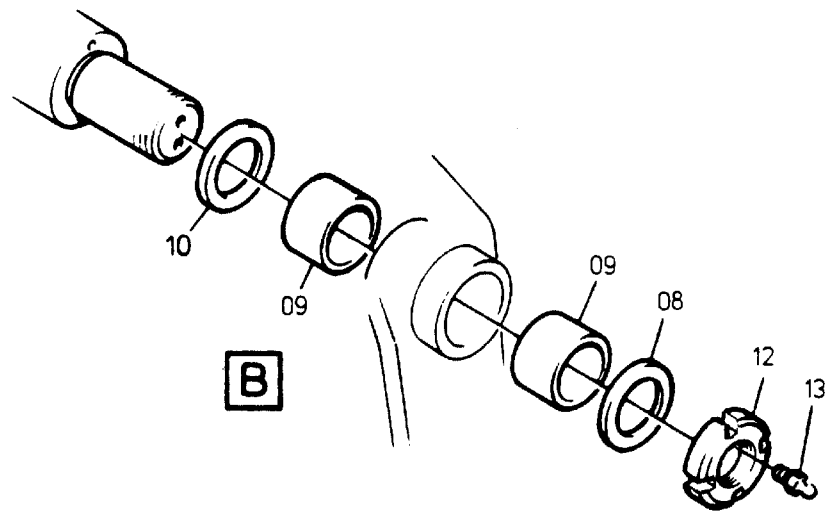

202-3660c

Seite/Page 1 / 3

**202-3660c**

Seite/Page 2 / 3

Bild-Nr Fig Fig Fig Fig Bild nr	ET-Nr Part-No No. de Piece No. de Pieza No. del Pezzo Detalj nr	Stückzahl Qty Qte Ctd Qta Antal		Gegenstand Description Designation Descripcion Designazione Benaemning
01	295 479 40	1	Lenkstockhebel	Strut rod
02	453 087 40	1	Umlenkhebel	Steering lever
03	453 085 40	1	Umlenkhebel	Steering lever
04	402 023 40	1	Lenkhebel	Steering lever
05	363 365 40	1	Lenkstange	Steering rod
06	363 257 40	1	Lenkstange	Steering rod
07	363 259 40	1	Lenkstange	Steering rod
08	388 069 40	4	Wellenscheibe	Spacer
09	388 067 40	8	Schräggelenklager	Pivot bearing
10	402 076 40	4	Laufscheibe	Disk
12	388 070 40	4	Nutmutter	Groove nut
13	350 561 99	4	Schmiernippel	Grease nipple
15	338 308 40	1	Lenkstange	Steering rod
16	363 256 40	1	Lenkstange	Steering rod
17	363 255 40	1	Lenkstange	Steering rod
18	402 028 40	1	Umlenkhebel	Steering lever
19	338 162 40	2	Scheibe	Disk
20	224 036 40	2	Gleitlager	Friction bearing
23	003 163 98	1	Scheibe	Disk
24	003 183 98	2	Sicherungsblech	Locking plate
25	307 804 99	2	Schraube	Bolt
26	402 025 40	1	Lenkhebel	Steering lever
27	350 562 99	1	Schmiernippel	Grease nipple
29	224 511 40	1	Lenkstange	Steering rod
30	402 026 40	1	Lenkhebel	Steering lever
31	364 320 40	1	Gabel	Fork
32	350 252 40	2	Gelenklager	Swing support
33	342 652 99	4	Sicherungsring	Circlip
34	364 314 40	2	Bolzen	Pin
35	364 315 40	4	Distanzring	Spacer
36	340 619 40	4	Scheibe	Washer
37	342 530 99	4	Sicherungsring	Circlip
41	779 628 00	-	Gelenkkopf, Rechtsgewinde	Knuckle, r.h. thread
-	690 458 73		Staubkappe zu Bild-Nr. 41	Dust cap to fig-no: 41
42	779 629 00	-	Gelenkkopf, Linksgewinde	Knuckle, l.h. thread
43	336 030 99	-	Kronenmutter - Gelenkkopf, Rechtsgew.	Castel nut - knuckle, r.h. thread
44	501 289 98	-	Kronenmutter - Gelenkkopf, Linksgew.	Castel nut - knuckle, l.h. thread
45	342 104 99	-	Splint zur Kronenmutter	Cotter pin for castel nut