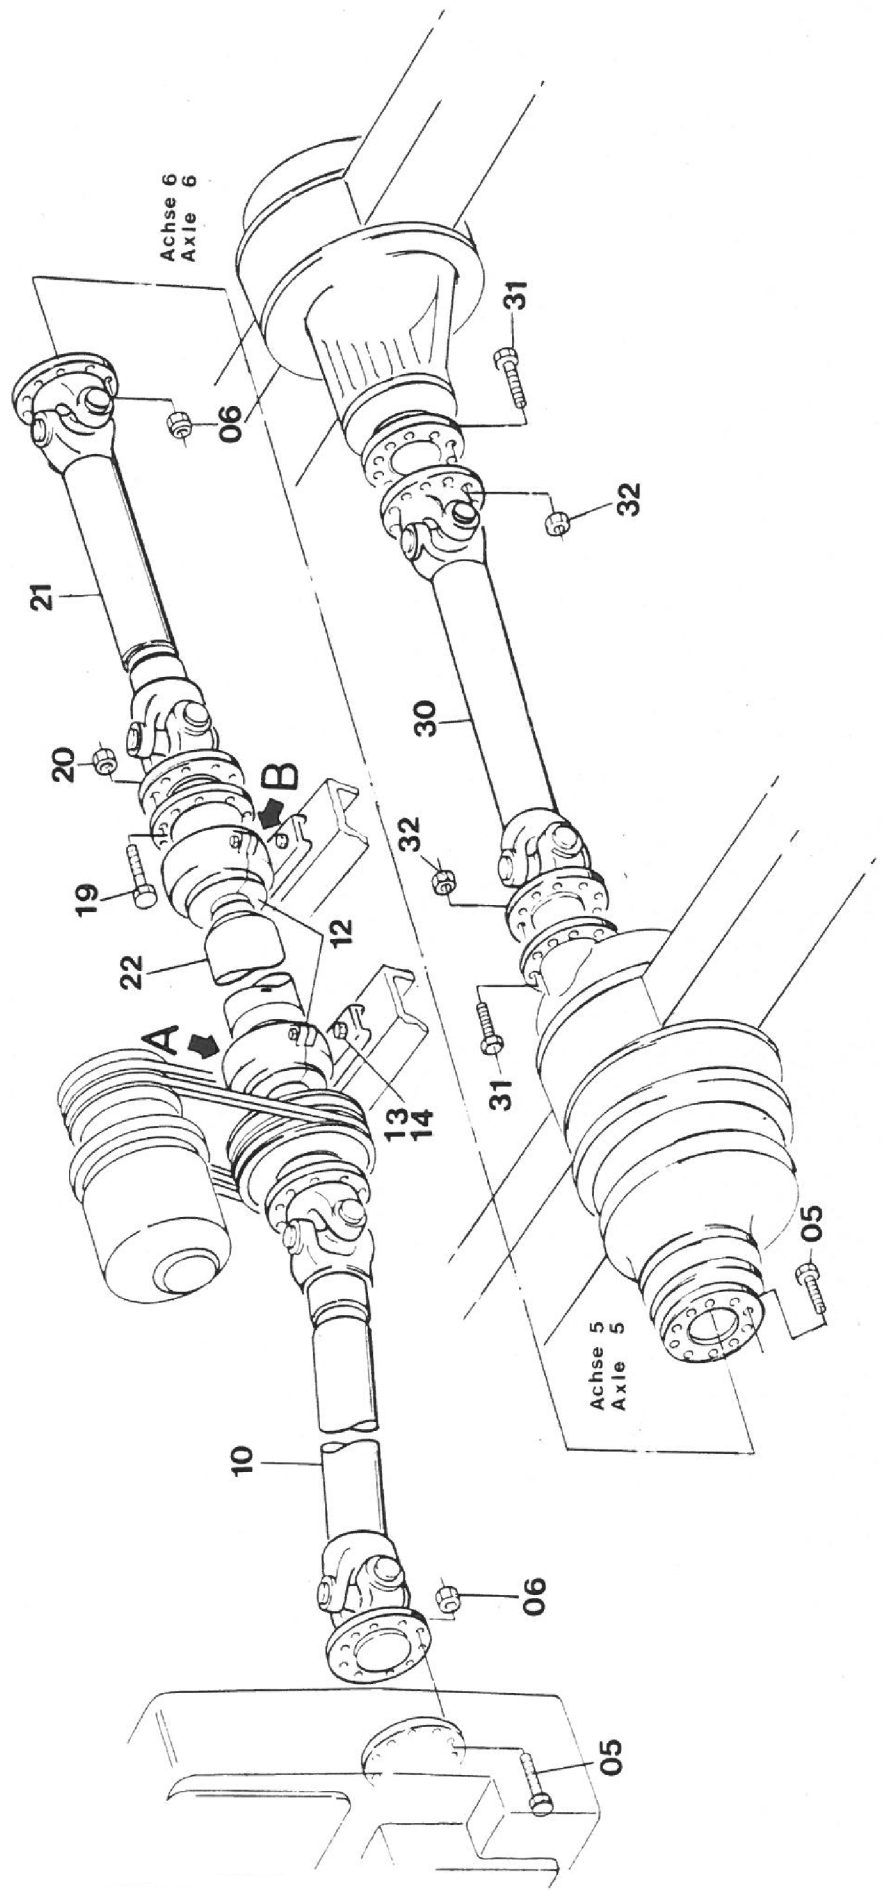

**214-3650**

Seite/Page 1 / 3

B

A

214-3650

Seite/Page 2 / 3

<b>Bild-Nr</b> Fig Fig Fig Fig Bild nr	<b>ET-Nr</b> Part-No No. de Piece No. de Pieza No. del Pezzo Detalj nr	<b>Stückzahl</b> Qty Qte Ctd Qta Antal		<b>Gegenstand</b> Description Designation Descripcion Designazione Benaemning
01	350 040 40	1	Gelenkwelle	Joint shaft
02	350 041 40	1	Gelenkwelle	Joint shaft
03	343 055 99	54	Sicherungsblech	Locking plate
04	501 370 98	4	Skt.-Schraube	Screw
05	287 112 40	20	Skt.-Schraube	Screw
06	287 113 40	20	Skt.-Mutter	Nut
07	264 594 40	1	Gelenkwelle	Joint shaft
10	350 034 40	1	Gelenkwelle	Joint shaft
11	360 678 99	4	Filzstreifen	Felt strip
12	500 583 98	2	Stehlagergehäuse	Pedestal bearing housing
13	308 665 99	4	Skt.-Schraube	Screw
14	343 010 99	4	Sicherungsblech	Locking plate
15	501 614 98	1	Pendelkugellager	Self-aligning bearing
16	287 376 40	1	Festring	Ring
17	360 018 99	1	Pendelkugellager	Self-aligning bearing
18	287 375 40	1	Distanzring	Distance ring
19	287 112 40	20	Skt.-Schraube	Screw
20	287 113 40	20	Skt.-Mutter	Nut
21	350 032 40	1	Gelenkwelle	Joint shaft
22	281 683 40	1	Rohrwelle	Shaft
30	264 594 40	1	Gelenkwelle	Joint shaft
31	307 314 99	20	Skt.-Schraube	Screw
32	287 113 40	20	Skt.-Mutter	Nut