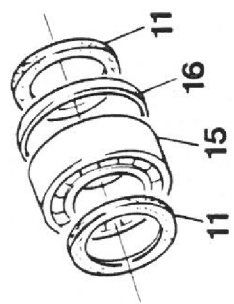

**214-3650**

Seite/Page 1 / 3

B

A

214-3650

Seite/Page 2 / 3

<b>Bild-Nr</b> Fig Fig Fig Fig Bild nr	<b>ET-Nr</b> Part-No No. de Piece No. de Pieza No. del Pezzo Detalj nr	<b>Stückzahl</b> Qty Qte Ctd Qta Antal		<b>Gegenstand</b> Description Designation Descripcion Designazione Benaemning
01	350 040 40	1	Gelenkwelle	Joint shaft
02	350 041 40	1	Gelenkwelle	Joint shaft
03	343 055 99	54	Sicherungsblech	Locking plate
04	501 370 98	4	Skt.-Schraube	Screw
05	287 112 40	20	Skt.-Schraube	Screw
06	287 113 40	20	Skt.-Mutter	Nut
07	264 594 40	1	Gelenkwelle	Joint shaft
10	350 034 40	1	Gelenkwelle	Joint shaft
11	360 678 99	4	Filzstreifen	Felt strip
12	500 583 98	2	Stehlagergehäuse	Pedestal bearing housing
13	308 665 99	4	Skt.-Schraube	Screw
14	343 010 99	4	Sicherungsblech	Locking plate
15	501 614 98	1	Pendelkugellager	Self-aligning bearing
16	287 376 40	1	Festring	Ring
17	360 018 99	1	Pendelkugellager	Self-aligning bearing
18	287 375 40	1	Distanzring	Distance ring
19	287 112 40	20	Skt.-Schraube	Screw
20	287 113 40	20	Skt.-Mutter	Nut
21	350 032 40	1	Gelenkwelle	Joint shaft
22	281 683 40	1	Rohrwelle	Shaft
30	264 594 40	1	Gelenkwelle	Joint shaft
31	307 314 99	20	Skt.-Schraube	Screw
32	287 113 40	20	Skt.-Mutter	Nut