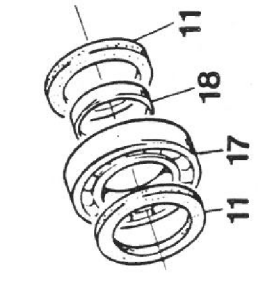

**214-3650**

Seite/Page 1 / 3

B

A

214-3650

Seite/Page 2 / 3

<b>Bild-Nr</b> Fig Fig Fig Fig Bild nr	<b>ET-Nr</b> Part-No No. de Piece No. de Pieza No. del Pezzo Detalj nr	<b>Stückzahl</b> Qty Qte Ctd Qta Antal		<b>Gegenstand</b> Description Designation Descripcion Designazione Benaemning
01	350 040 40	1	Gelenkwelle	Joint shaft
02	350 041 40	1	Gelenkwelle	Joint shaft
03	343 055 99	54	Sicherungsblech	Locking plate
04	501 370 98	4	Skt.-Schraube	Screw
05	287 112 40	20	Skt.-Schraube	Screw
06	287 113 40	20	Skt.-Mutter	Nut
07	264 594 40	1	Gelenkwelle	Joint shaft
10	350 034 40	1	Gelenkwelle	Joint shaft
11	360 678 99	4	Filzstreifen	Felt strip
12	500 583 98	2	Stehlagergehäuse	Pedestal bearing housing
13	308 665 99	4	Skt.-Schraube	Screw
14	343 010 99	4	Sicherungsblech	Locking plate
15	501 614 98	1	Pendelkugellager	Self-aligning bearing
16	287 376 40	1	Festring	Ring
17	360 018 99	1	Pendelkugellager	Self-aligning bearing
18	287 375 40	1	Distanzring	Distance ring
19	287 112 40	20	Skt.-Schraube	Screw
20	287 113 40	20	Skt.-Mutter	Nut
21	350 032 40	1	Gelenkwelle	Joint shaft
22	281 683 40	1	Rohrwelle	Shaft
30	264 594 40	1	Gelenkwelle	Joint shaft
31	307 314 99	20	Skt.-Schraube	Screw
32	287 113 40	20	Skt.-Mutter	Nut