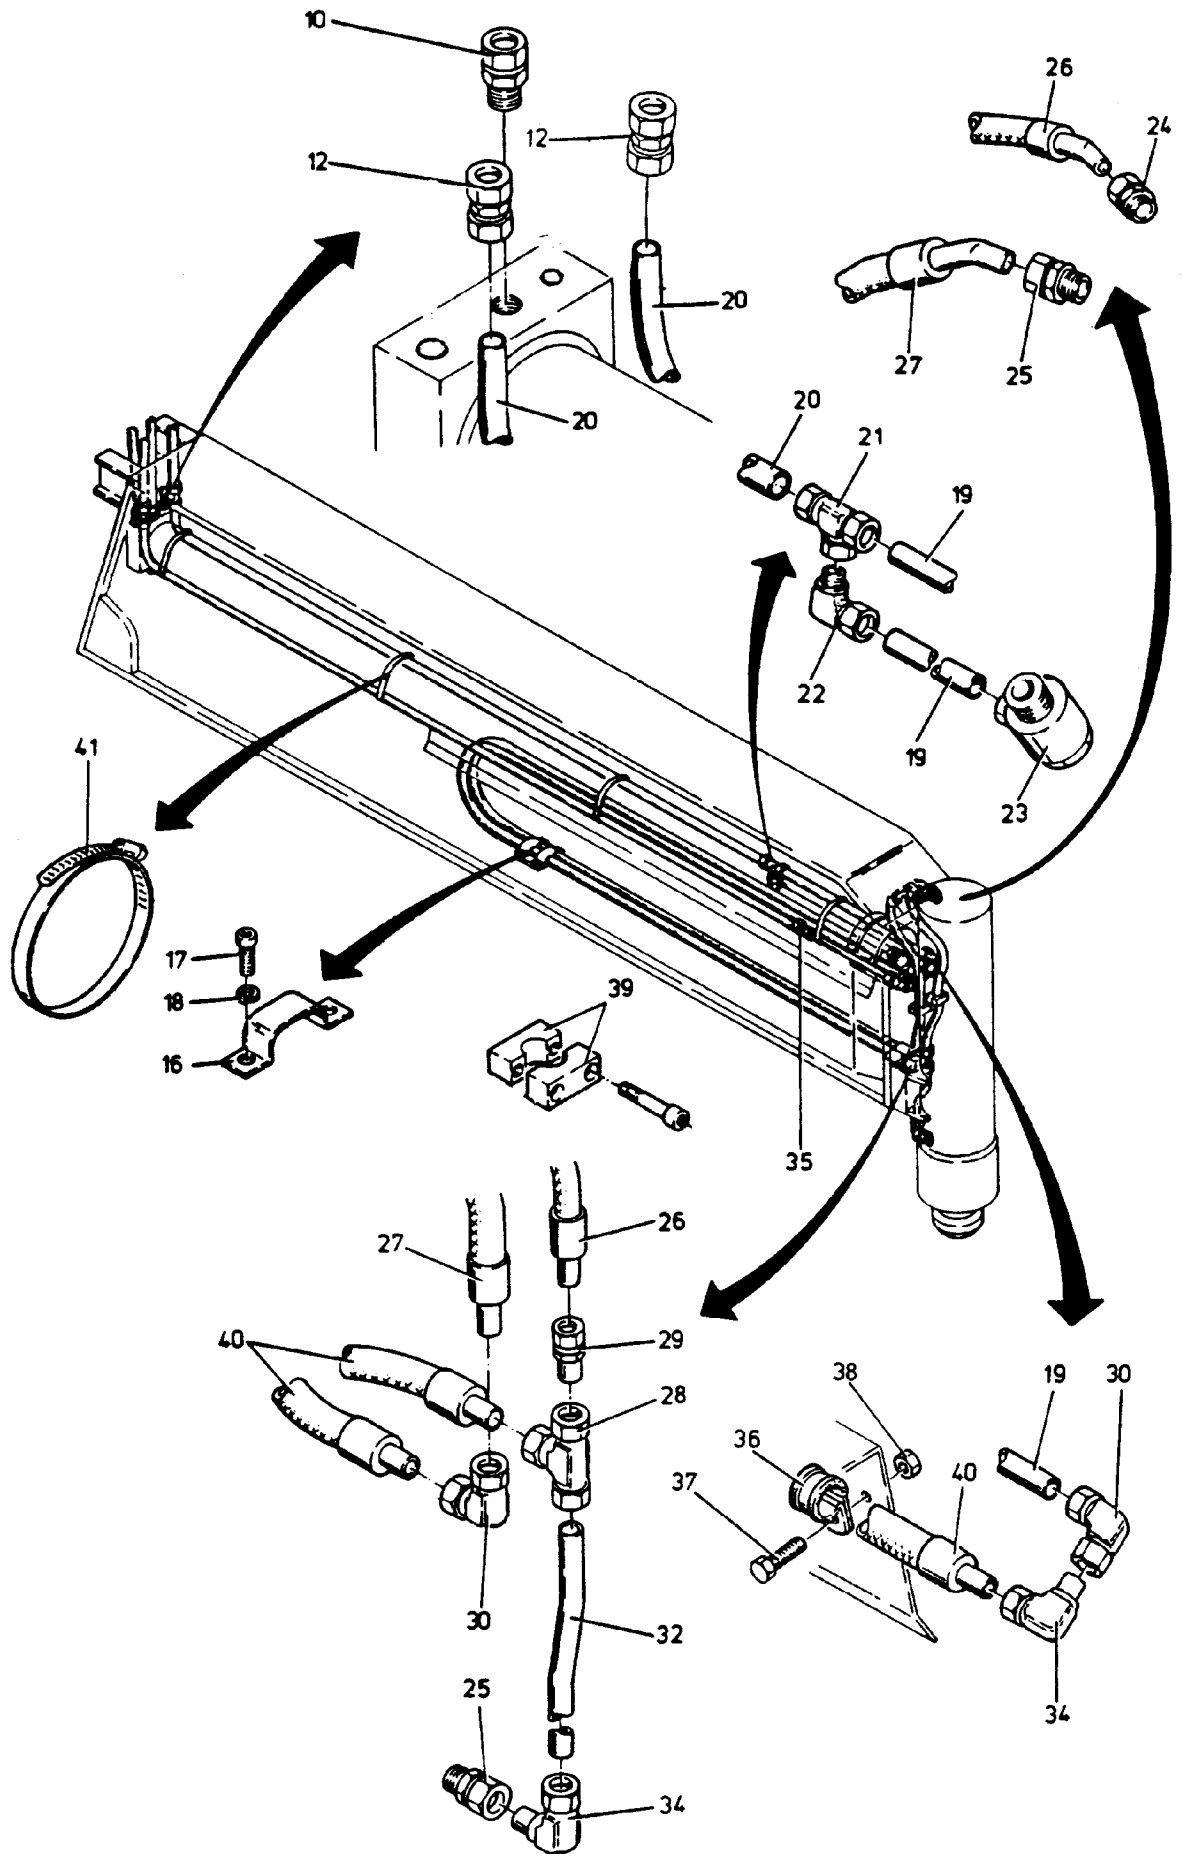

219-1040a1

219-1040a1

Bild-Nr Fig Fig Fig Fig Bild nr	ET-Nr Part-No No. de Piece No. de Pieza No. del Pezzo Detailj nr	Stückzahl Qty Qte Ctd Qta Antal		Gegenstand Description Designation Descripcion Designazione Benaemning
00	570 787 40	1	Stützträger, kpl.	Outrigger, assy.
01	387 543 40	1	Stützträger, SK	Outrigger
02	-	1	Stützzylinder siehe EL-Blatt 90-1783	Outrigger cylinder see page 90-1783
03	-	1	Horizontalzylinder siehe EL-Blatt 90-1782	Horizontal cylinder see page 90-1782
05	387 328 40	1	Schlauchführung	Hose guide
06	570 792 40	2	Bolzen	Pin
07	342 528 99	4	Sicherungsring	Circlip
08	340 615 99	4	Scheibe	Washer
09	500 113 98	6	Zylinderschraube	Screw
10	370 314 99	1	Verschraubung	Nut
12	370 304 99	2	Verschraubung	Union
16	003 294 98	2	Schelle	Clamp
17	319 416 99	4	Zylinderschraube	Screw
18	343 853 99	4	Federring	Lock washer
19	*		Rohr ø 12	Pipe
20	*		Rohr ø 15	Pipe
21	373 751 99	1	Verschraubung	Union
22	372 172 99	1	Verschraubung	Union
23	007 140 98	1	Verschraubung	Union
24	372 412 99	1	Verschraubung	Union
25	372 413 99	1	Verschraubung	Union
26	387 593 40	1	Hochdruckschlauch	H.P. hose
27	387 594 40	1	Hochdruckschlauch	H.P. hose
28	372 623 99	1	Verschraubung	Union
29	372 959 99	1	Verschraubung	Union
30	372 720 99	1	Verschraubung	Union
32	*		Rohr ø 12	Pipe
34	372 182 99	2	Verschraubung	Union
35	373 698 99	1	Verschraubung	Union
36	006 302 98	2	Schelle	Clamp
37	307 730 99	2	Skt.-Schraube	Bolt
38	332 110 99	2	Skt.-Mutter	Nut
39	145 812 40	1	Schelle	Clamp
40	387 599 40	1	Zwillingschlauch	Twin hose
41	374 933 98	4	Schelle	Clamp
44	552 830 40	1	Stützplatte j 600	Support plate
45	570 365 40	1	Verbindungsstecker	Connection plug
46	684 471 40	1	Sicherungskette	Safety chain
49	387 714 40	2	Gleitstück	Slider
50	320 364 99	2	Zylinderschraube	Screw