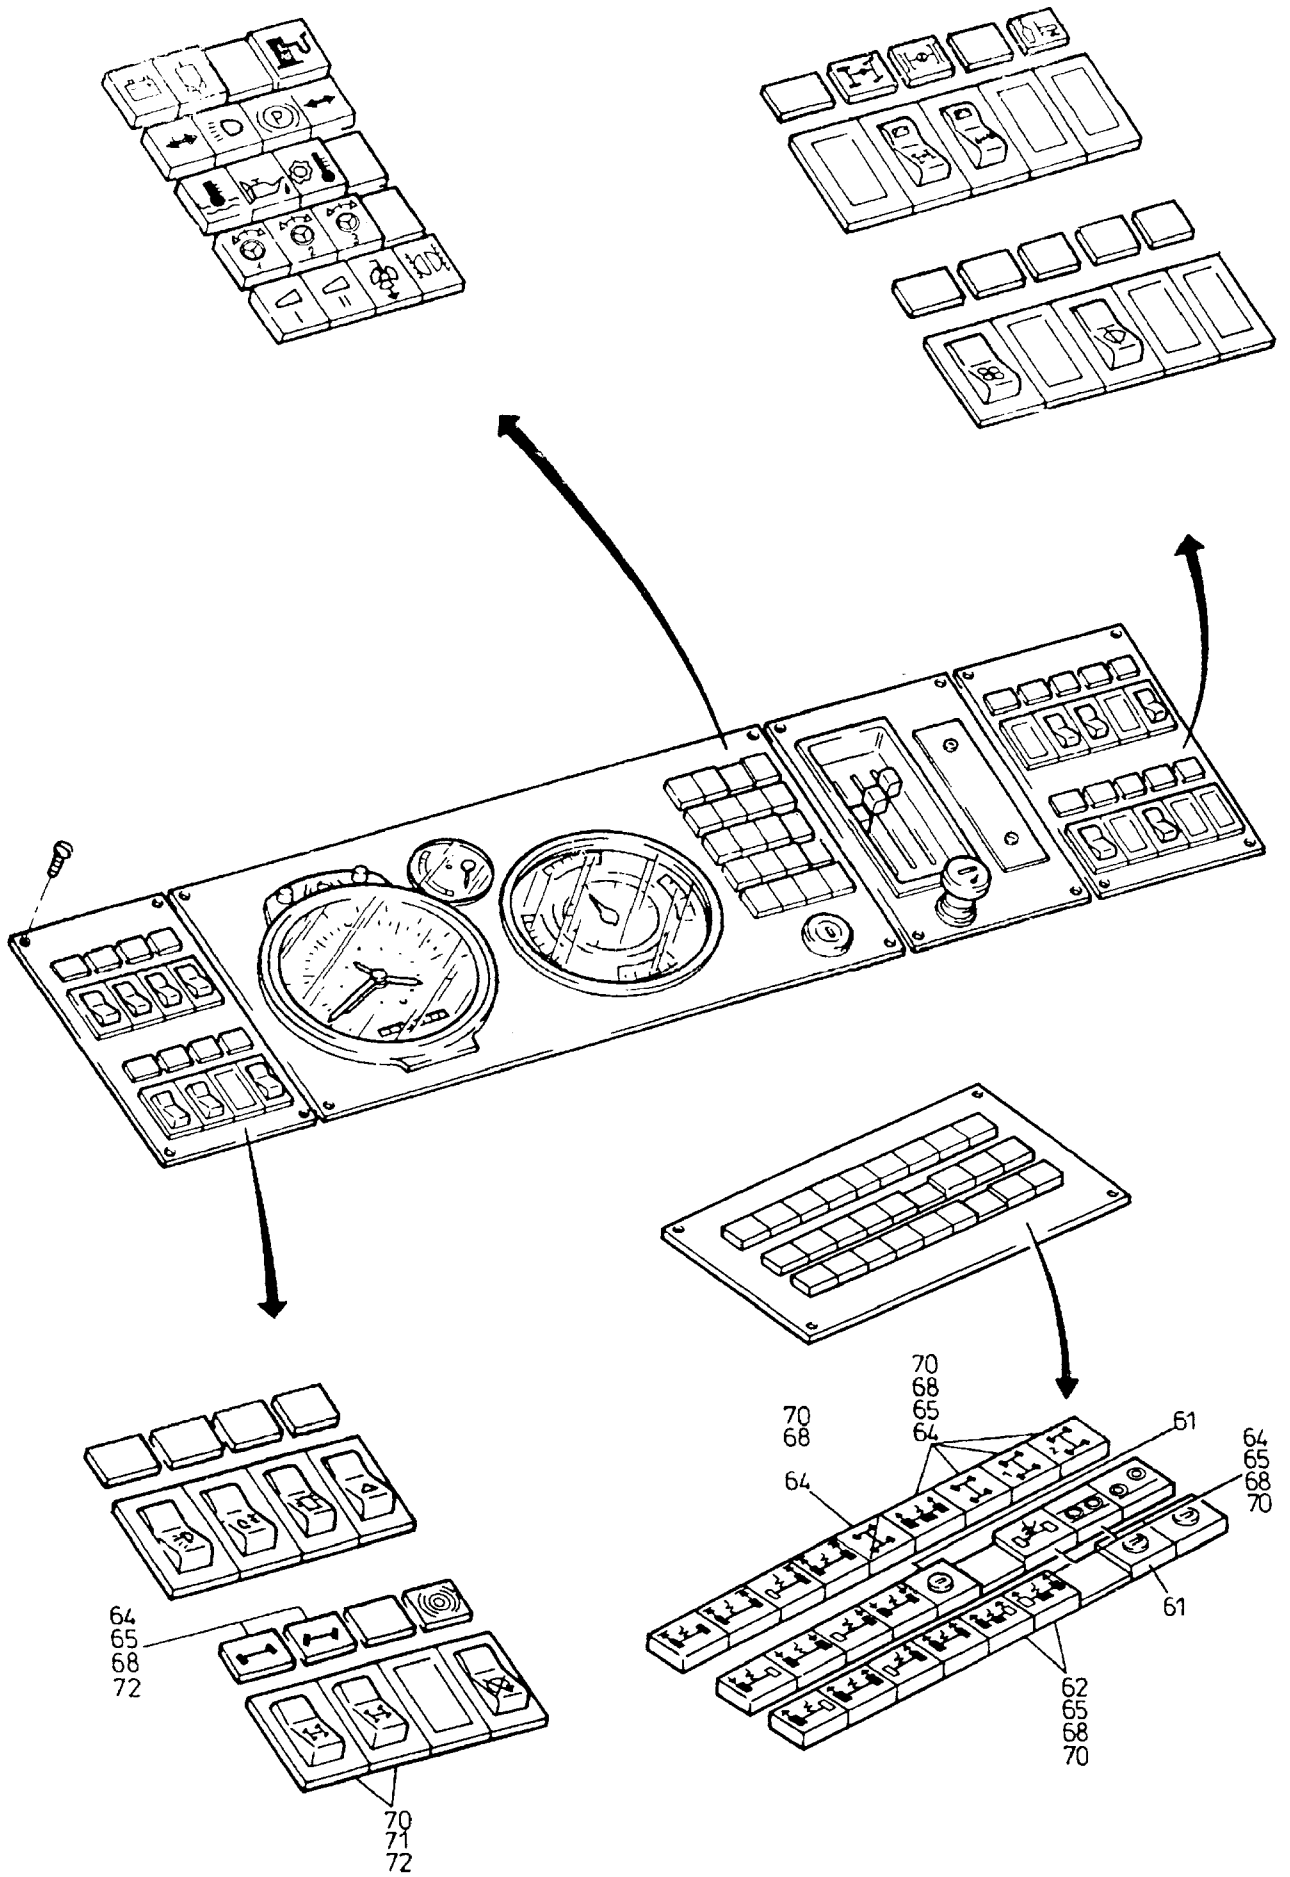

**219-2110d**

Bild-Nr Fig Fig Fig Fig Bild nr	ET-Nr Part-No No. de Piece No. de Pieza No. del Pezzo Detalj nr	Stückzahl Qty Qte Ctd Qta Antal		Gegenstand Description Designation Descripcion Designazione Benaemning
00	633 509 40	1	Armaturenbrett kpl.	Instrument panel assy.
01	295 380 40	1	Tachograph bis Bau-Nr.37 221	Tachograph up to S/No.37 221
01	635 180 40	1	Tachograph ab Bau-Nr.37 222	Tachograph from S/No.37 222
01	621 932 40	1	Tachograph-USA-Ausführung mit Meilenanzeige	Tachograph USA-design- Mile-Display
--	654 297 40	1	Diagrammscheibe	Diagram
--	654 295 40	2	Abdeckung	Cover
02	263 130 40	1	Kombi-Instrument	Multiple indication assy.
-	372 169 99	2	Verschraubung	Union
03	770 722 00	1	Temperatur Anzeige - Getriebe	Temperature indicator - gear box
04	256 657 40	1	Zündstartschalter	Ignition switch
05	417 386 40	1	Zigaretten-Anzünder	Cigarette lighter
06	415 847 40	1	Bedienungsschalter - Heizung	Operating switch - heater
07	263 324 40	2	Halteklammern	Clamp
08	263 322 40	4	Spreizscheiben	Shim
09	356 254 40	21	Meldeleuchte	Signal light
10	356 256 40	10	Druckhaube, rot	Push hood, red
11	356 257 40	19	Druckhaube, gelb	Push hood, yellow
12	414 245 40	1	Druckhaube, blau	Push hood, blue
13	368 183 40	2	Druckhaube, grün	Push hood, green
14	356 156 40	31	Glühlampe	Bulb
15	356 255 40	34	Blindplatte	Blank plate
16	461 232 40	1	Tastenkippsschalter - Lichtschalter	Push-toggle switch - lighting
17	461 230 40	1	Tastenkippsschalter - Nebelschlußleuchte	Push-toggle switch - fog tail light
18	363 407 40	1	Tastenkippsschalter - Rundumleuchte	Push-toggle switch - omnidirect. light
19	363 414 40	1	Tastenkippsschalter - Motorstop	Push-toggle switch - engine-stop
20	414 755 40	1	Tastenkippsschalter - Heizung/Lüftung	Push-toggle switch - heater/fan
21	363 409 40	1	Tastenkippsschalter - Längssperre	Push-toggle switch - straight-lock
22	363 409 40	1	Tastenkippsschalter - Quersperre	Push-toggle switch - cross-lock
23	414 018 40	1	Tastenkippsschalter - Warnblinkschalter	Push-toggle switch - hazard switch
24	414 755 40	1	Tastenkippsschalter - Scheibenwischer	Push-toggle switch - wiper
25	363 426 40	1	Symbol	Symbol