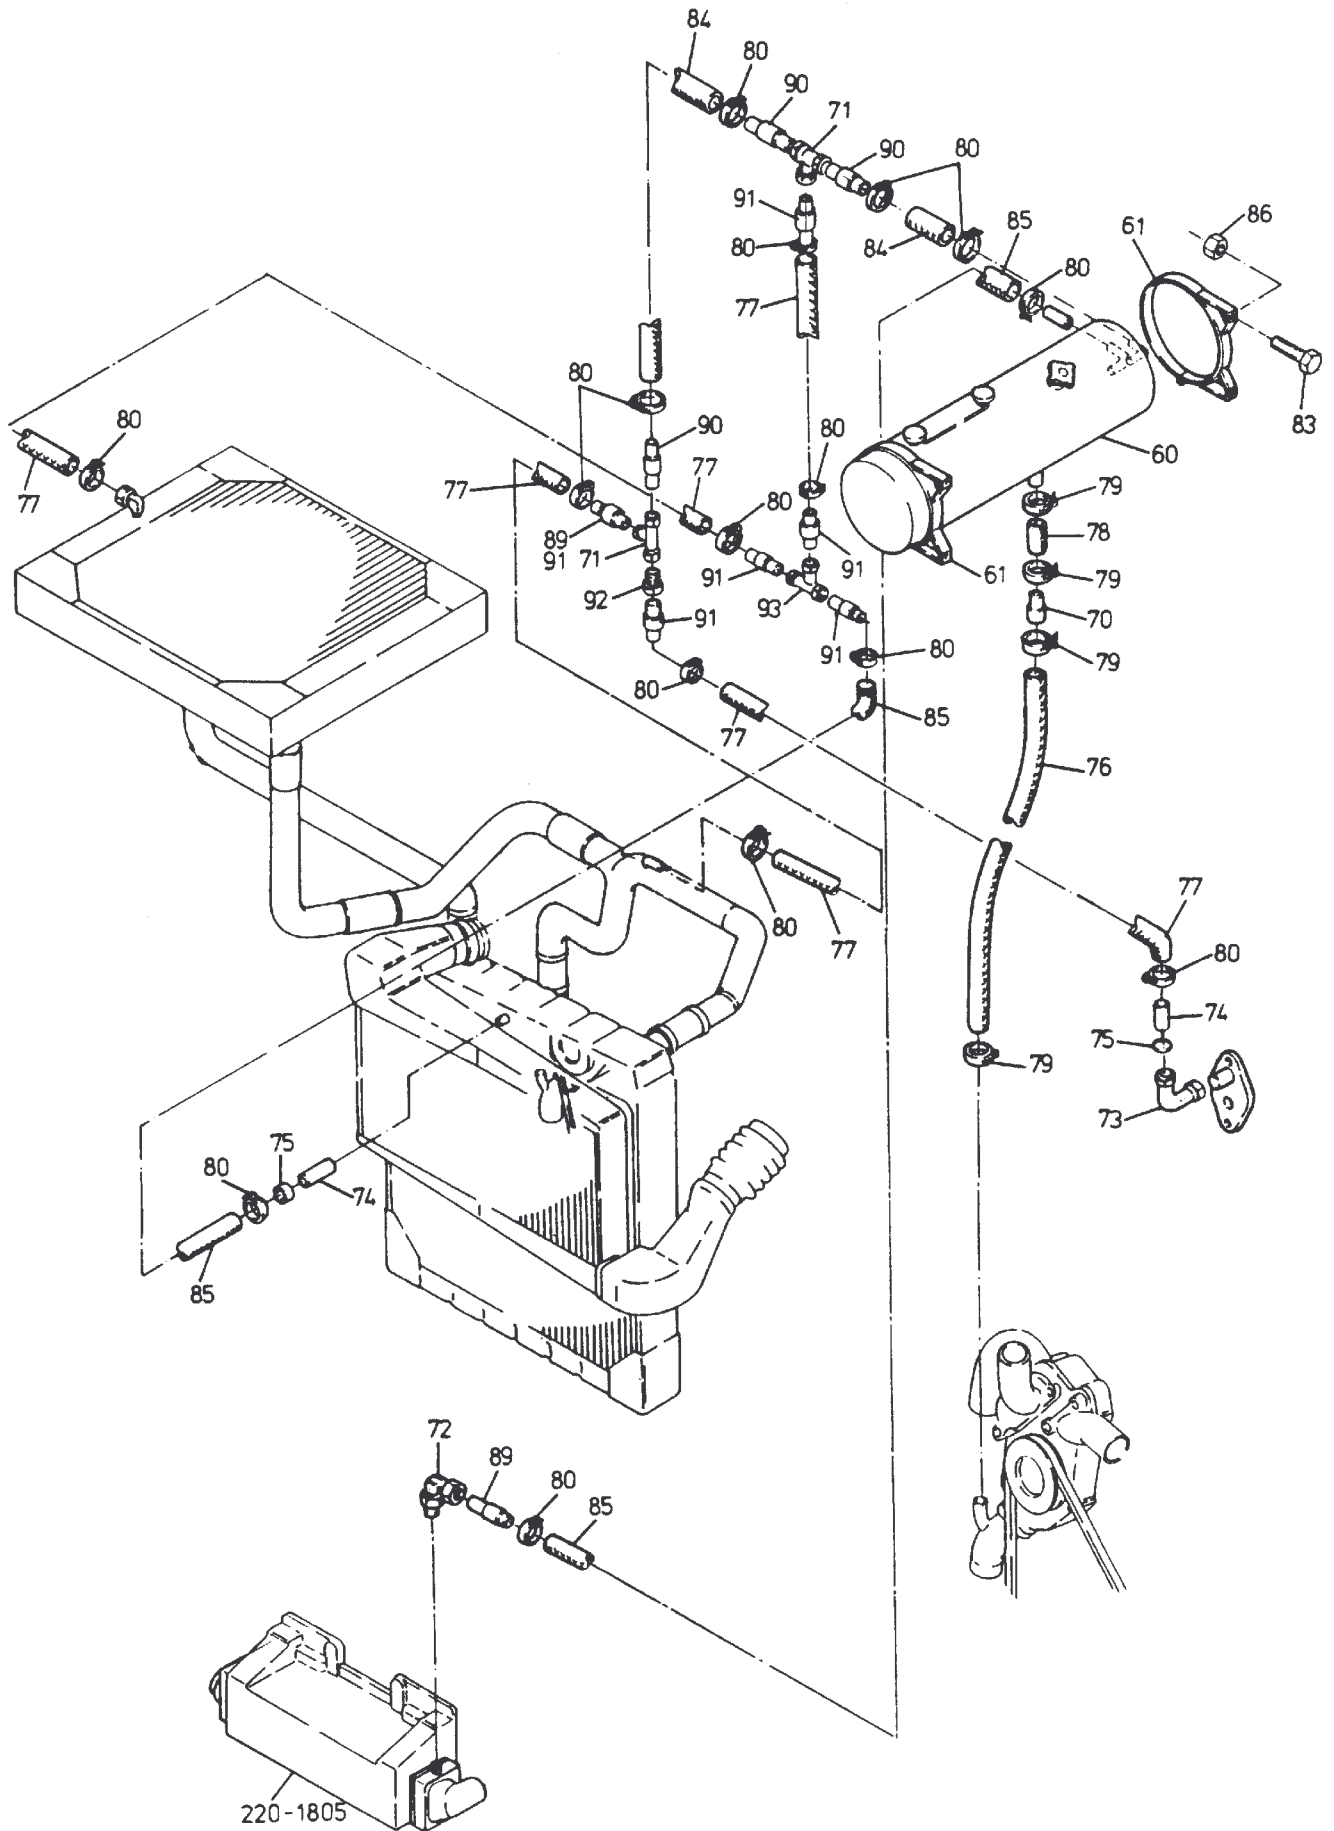

220-1242

Seite/Page 1 / 4

Bild-Nr Fig Fig Fig Fig Bild nr	ET-Nr Part-No No. de Piece No. de Pieza No. del Pezzo Detalj nr	Stückzahl Qty Qte Ctd Qta Antal		Gegenstand Description Designation Descripcion Designazione Benaemning
47	387 791 40	1	Luftkühler	Air cooler
48	387 792 40	1	Wasserkühler	Radiator
49	387 793 40	1	Lüfterhaube	Fan cowl
50	364 470 40	1	Manschette	Boot
51	387 794 40	1	Stutzen	Socket
52	387 795 40		Dichtung	Gasket
53	387 796 40	1	Faltenschlauch	Accordion hose
54	387 797 40	1	Faltenschlauch	Accordion hose
55	388 017 40	4	Schlauchselle	Hose clamp
56	263 149 40	1	Rohrbogen	Pipe bend
57	263 150 40	1	Halter	Retainer
58	263 151 40	1	Schlauchleitung	Hose, assy.
59	374 930 99	30	Schlauchselle	Hose clamp
60	388 018 40	1	Ausgleichbehälter mit Zusatzbehälter	Expansion tank with aux. reservoir
61	153 630 40	2	Schelle	Clamp
62	*	-	Kühlerschlauch ø 65	Radiator hose
63	*	-	Kühlerschlauch ø 70	Radiator hose
64	387 798 40	1	Rohrbogen	Pipe bend
65	415 559 40	1	Rohrbogen	Pipe bend
66	418 629 40	1	Rohrbogen	Pipe bend
67	415 250 40	1	Kühlwasserrohr	Water tube
68	415 560 40	1	Kühlwasserrohr	Water pipe
69	418 626 40	1	Kühlwasserrohr	Water pipe
70	244 517 40	1	Stutzen	Socket
71	373 758 99	2	T-Verschraubung	Union
72	372 424 99	1	Verschraubung	Union
73	372 710 99	1	Verschraubung	Union
74	387 807 40	1	Rohr	Pipe
75	371 510 99	1	Schneidring	Olive
76	*	-	Kühlerschlauch ø 32	Radiator hose
77	*	-	Kühlerschlauch ø 12	Radiator hose
78	*	-	Kühlerschlauch ø 28	Radiator hose
79	287 609 40	4	Schlauchselle	Hose clamp
80	287 608 40	12	Schlauchselle	Hose clamp
83	307 429 99	4	Schraube	Bolt
84	*		Kühlerschlauch ø 15	Radiator hose
85	*	1	Schlauch NW 8	Hose
86	504 212 98	1	Mutter	Nut
87	505 416 98	1	Butzen	Breech block