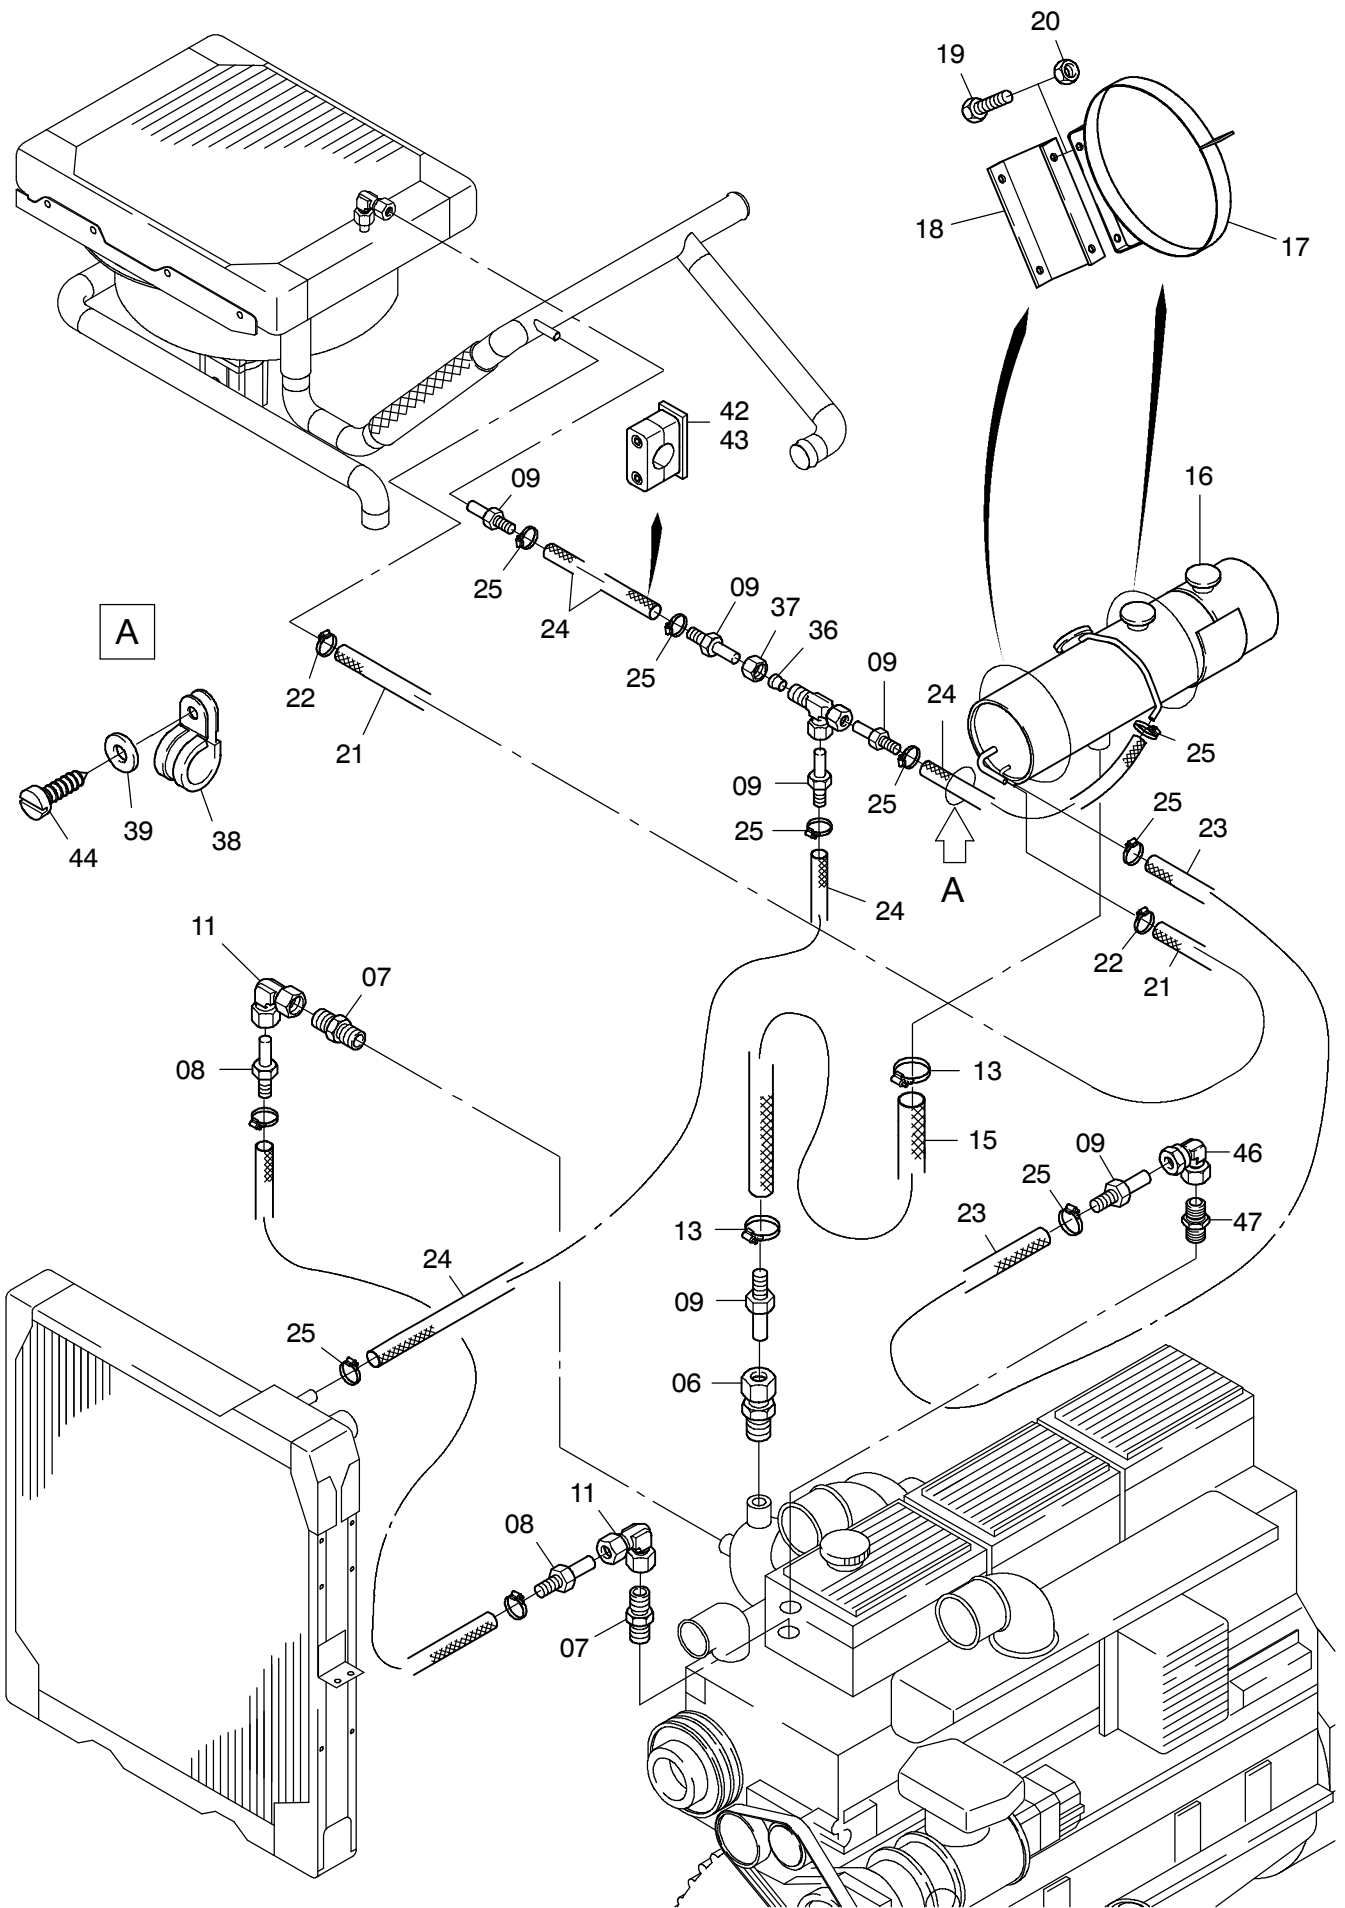

222-1240-1

Seite/Page 2 / 4

Bild-Nr Fig Fig Fig Fig Bild nr	ET-Nr Part-No No. de Piece No. de Pieza No. del Pezzo Detalj nr	Stückzahl Qty Qte Ctd Qta Antal		Gegenstand Description Designation Descripcion Designazione Benaeming
01	663 023 40	1	Wasserrohr	Water pipe
02	663 024 40	1	Wasserrohr	Water pipe
03	663 025 40	1	Wasserrohr	Water pipe
04	663 026 40	1	Wasserrohr	Water pipe
05	663 472 40	1	Rohrbogen	Pipe bend
06	372 477 99	1	Verschraubung	Union
07	372 474 99	2	Verschraubung	Union
08	192 700 40	2	Rohrstutzennippel	Pipe socket nipple
09	634 227 40	4	Rohrstutzennippel	Pipe socket nipple
10	007 139 98	1	Verschraubung	Union
11	551 301 40	2	Stutzen	Socket
12	226 914 40	-	Kühlerschlauch 38x6 - Länge angeben	Radiator hose - state length required
13	287 609 40	6	Schlauchselle ø 32-50 mm	Hose clip
14	226 914 40	-	Kühlerschlauch NW 38x6 - Länge angeben	Radiator hose - state length required
15	244 515 40	-	Kühlerschlauch 28x4,5 - Länge angeben	Radiator hose - state length required
16	388 018 40	1	Ausgleichsbehälter mit Zusatzbehälter	Expansion tank with aux. tank
17	153 630 40	2	Schelle	Clamp
18	663 040 40	2	Halter	Retainer
19	502 196 98	8	Schraube	Bolt
20	504 212 98	8	Mutter	Nut
21	244 656 40	-	Kühlerschlauch 15x4,5 - Länge angeben	Radiator hose - state length required
22	287 608 40	2	Schlauchselle ø 16-25 mm	Hose clip
23	394 822 40	-	Kühlerschlauch ø 8	Radiator hose
24	394 822 40	-	Kühlerschlauch ø 8 - Länge angeben	Radiator hose - state length required
25	374 923 99	8	Schlauchselle	Hose clip
26	255 487 40	-	Kühlerschlauch NW 70x6 - Länge angeben	Radiator hose - state length required
27	255 487 40	-	Kühlerschlauch NW 70x6 - Länge angeben	Radiator hose - state length required
28	287 610 40	18	Schlauchselle ø 70-90 mm	Hose clip
29	244 979 40	-	Kühlerschlauch ø 65x6 - Länge angeben	Radiator hose - state length required
30	244 979 40	-	Kühlerschlauch ø 65x6 - Länge angeben	Radiator hose - state length required
31	244 979 40	-	Kühlerschlauch ø 65x6 - Länge angeben	Radiator hose - state length required