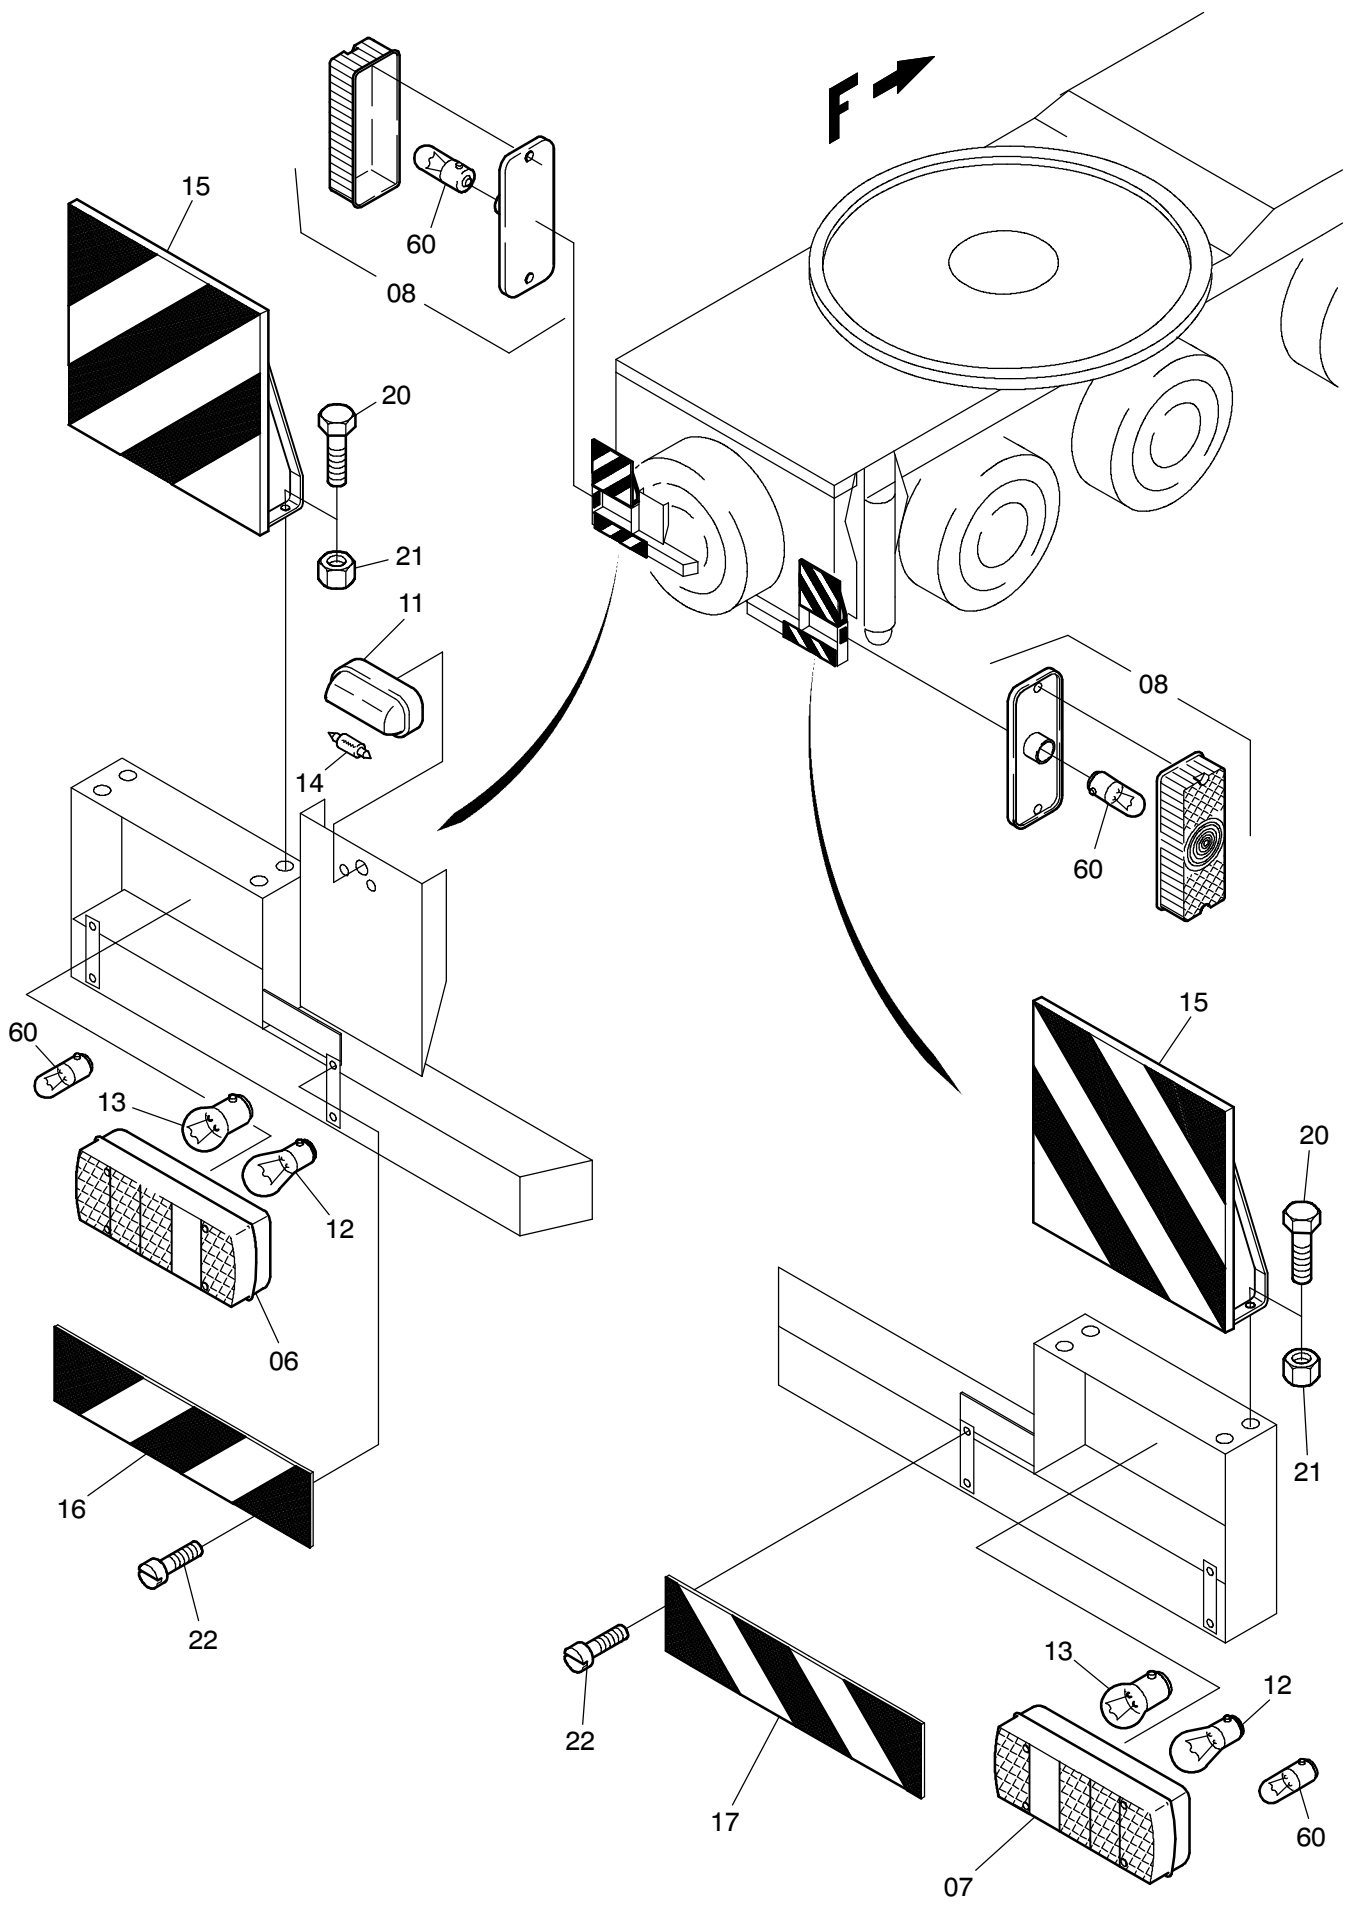

222-2103h

222-2103h

Bild-Nr Fig Fig Fig Fig Bild nr	ET-Nr Part-No No. de Piece No. de Pieza No. del Pezzo Detalj nr	Stückzahl Qty Qte Ctd Qta Antal		Gegenstand Description Designation Descripción Designazione Benaemning
01	663 841 40	2	Leuchenträger	Beam Retainer
05	576 208 40	2	Rundumleuchte	Rotaf flare light
06	621 561 40	1	Schlußleuchte	Tail light
07	621 562 40	1	Schlußleuchte	Tail light
08	655 000 40	14	Seitenmarkierungsleuchte	Side reflector light
09	440 850 40	1	Blinker	Flasher
10	440 851 40	1	Blinker	Flasher
11	461 257 40	1	Kennzeichenleuchte	Plate light
12	507 374 99	12	Glühlampe 21 W	Bulb
13	507 375 99	2	Glühlampe 10 W	Bulb
14	507 372 99	1	Glühlampe 5 W	Bulb
15	453 892 40	2	Warntafel	Warning plate
16	551 055 40	1	Heckmarkierungstafel	Marker board
17	551 056 40	1	Heckmarkierungstafel	Marker board
18	244 925 40	6	Pendelhalter	Bracket
19	875 280 40	10	Blechwinkel	Bracket
20	307 760 99	8	Schraube	Screw
21	509 870 98	8	Mutter	Nut
22	320 817 99	20	Schraube	Screw
23	321 009 99	28	Schraube	Screw
24	510 875 98	56	Mutter	Nut
25	340 505 99	56	Scheibe	Washer
31	640 590 40	1	Anhänger-Kupplung	Trailer coupling
34	304 312 99	4	Schraube	Bolt
38	509 908 98	4	Mutter	Nut
45	313 542 99	2	Ringmutter	Nut
46	308 324 99	2	Schraube	Bolt
48	432 574 40	2	Pendelhalter	Penulum bracket
49	551 251 40	2	Blinker	Flasher
50	551 252 40	2	Fernscheinwerfer	Upper beam
51	551 250 40	2	Abblendscheinwerfer (Rechtsverkehr)	Lower beam (R.H.-drive)
51	621 350 40	2	Abblendscheinwerfer (Linksverkehr)	Lower beam (L.H.-drive)
52	551 253 40	4	Aufnahmeteil	Retain
54	320 316 99	8	Schraube	Screw
55	509 869 98	12	Mutter	Nut
56	340 506 99	8	Scheibe	Washer
57	513 957 98	4	Schraube	Screw
58	501 408 98	2	Glühlampe 75/70 W	Bulb
-	255 035 40	2	Stecker für Scheinwerfer	Plug for spotlight