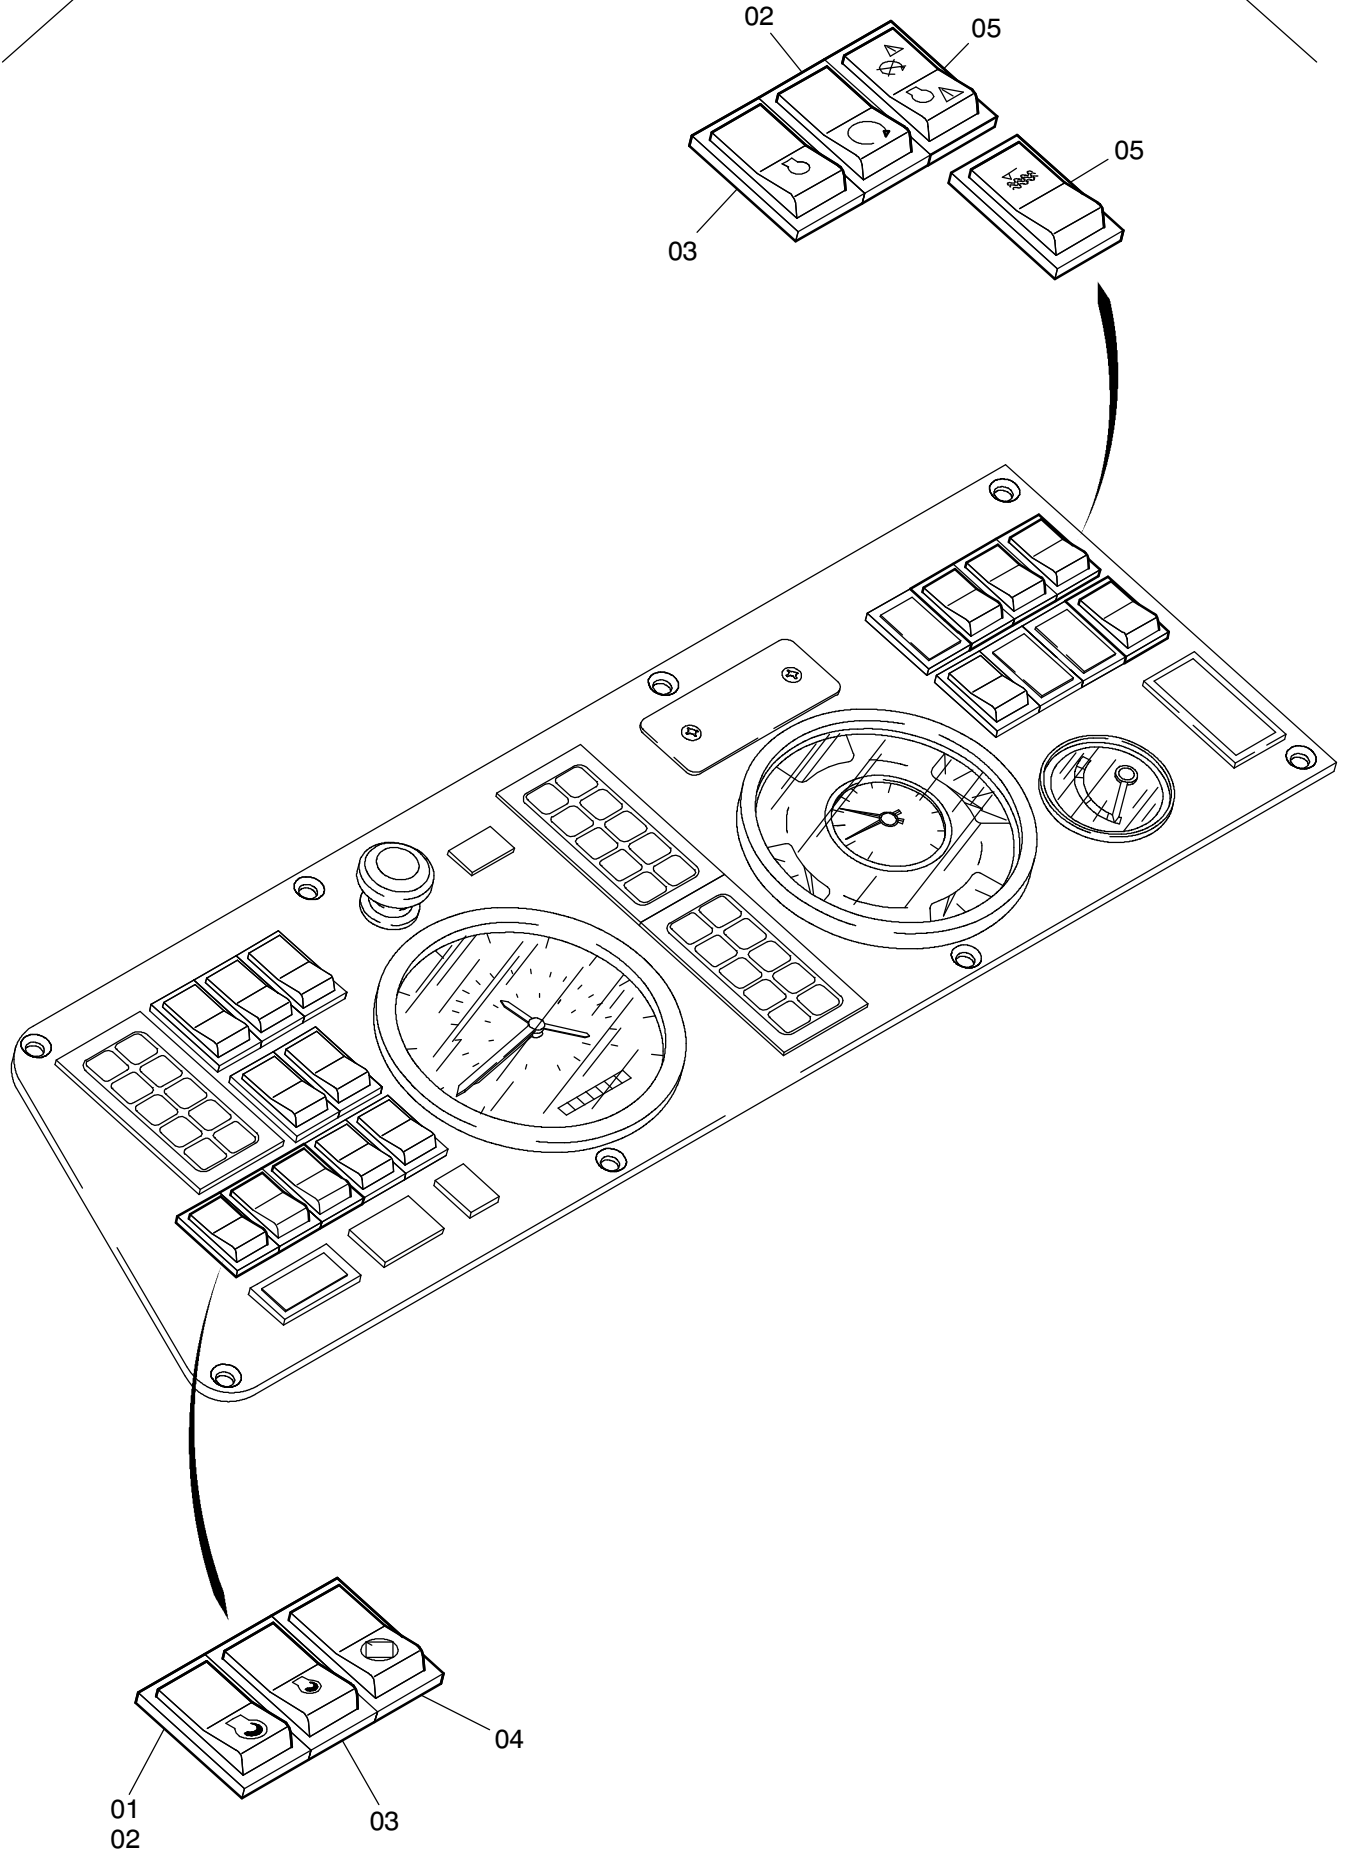

00

**222-2110 h1**

Seite/Page 1 / 2

<b>Bild-Nr</b> Fig Fig Fig Fig Bild nr	<b>ET-Nr</b> Part-No No. de Piece No. de Pieza No. del Pezzo Detalj nr	<b>Stückzahl</b> Qty Qte Ctd Qta Antal		<b>Gegenstand</b> Description Designation Descripcion Designazione Benaemning
00	130 112 12	1	Zusatzteile Armaturenbrett	Add.Parts, dash board
01	888 883 40	1	Symbollatte Cummins	Symbol plate
02	551 038 40	2	Tastenkippshalter	Push-toggle-switch
03	461 230 40	2	Tastenkippshalter	Push-toggle-switch
04	634 860 40	1	Tastenkippshalter	Push-togle-switch
05	522 372 40	2	Meldeleuchte	Indicator light

**Zusatzteile Armaturenbrett**  
**Add. parts, Dash board**

**222-2110 h1**

Seite/Page 2 / 2