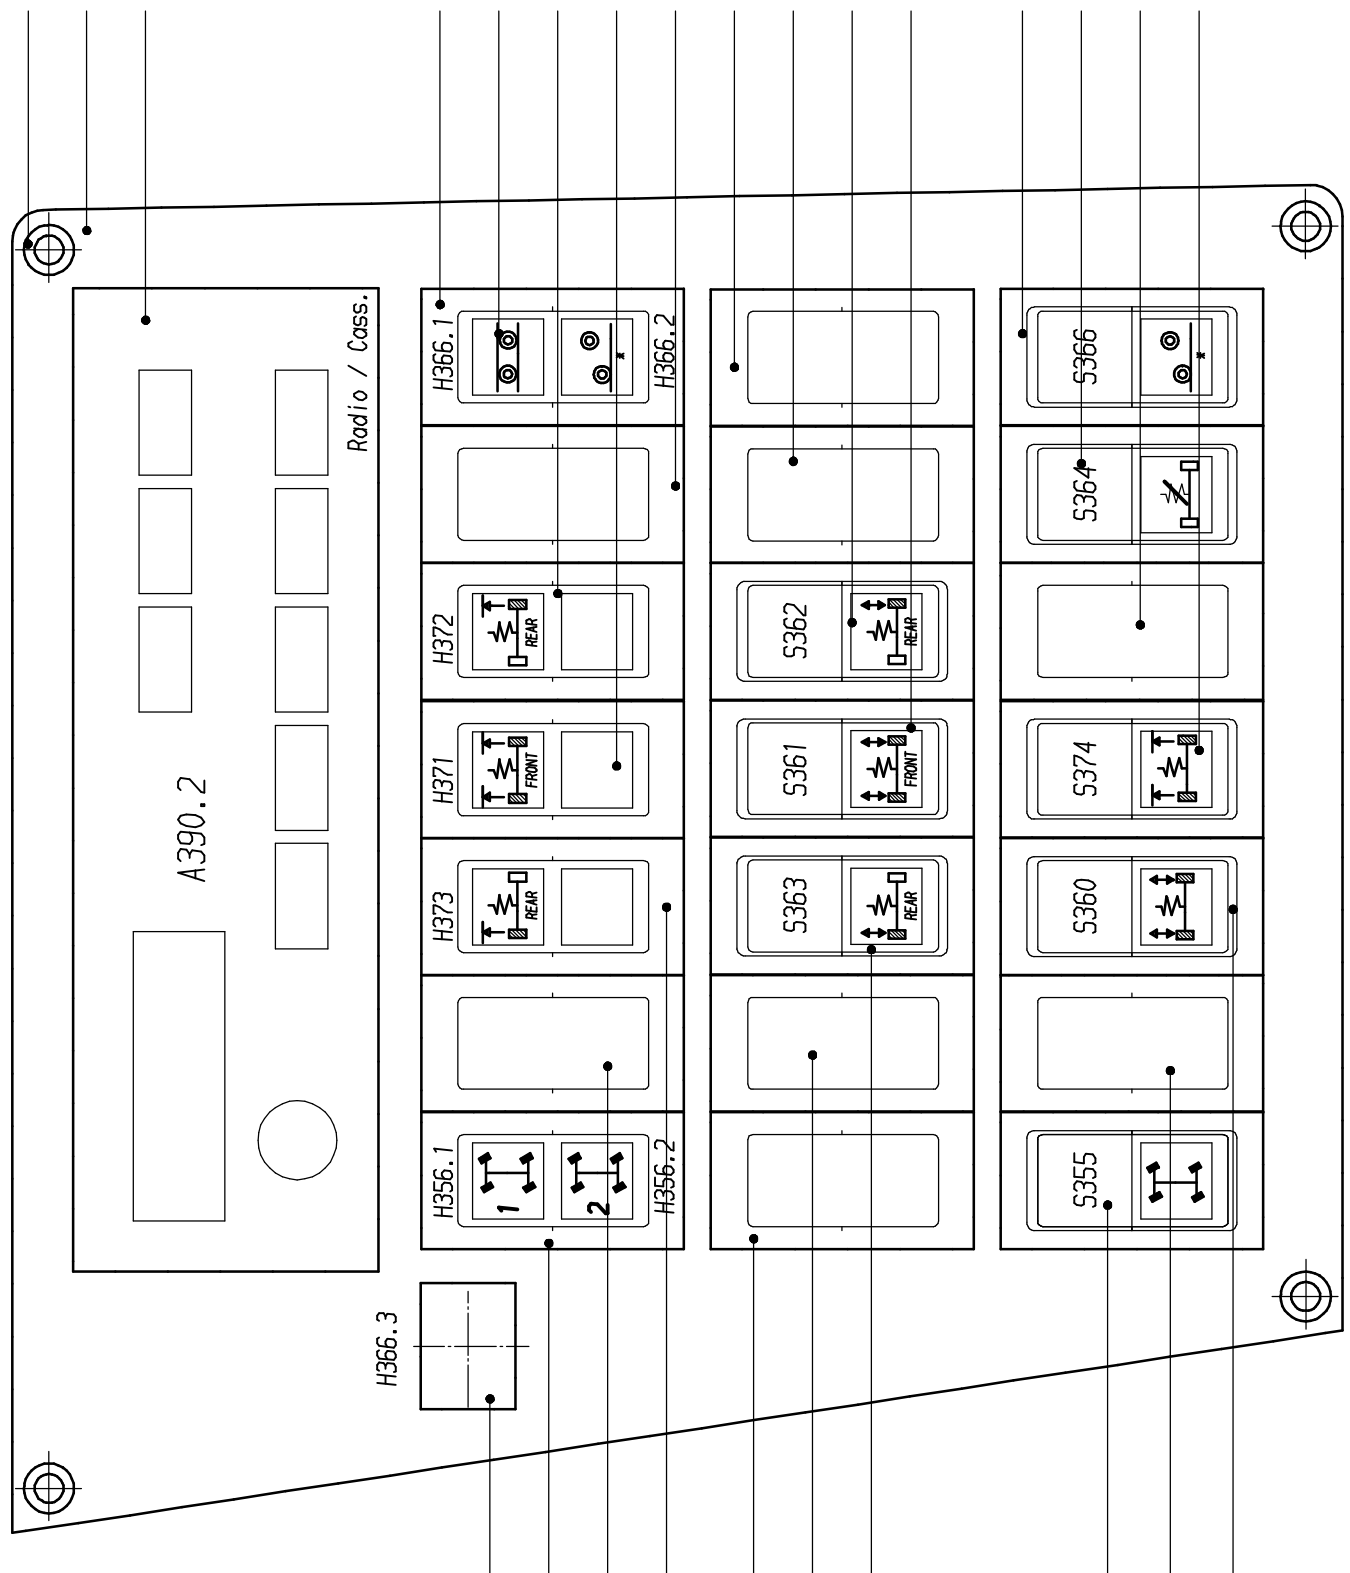

11
1
2

7 8 7 7 9 9 9 3 3

6 5 9 4

10
9
9
7
9
9
3

9
9
3

222-2114

Seite/Page 1 / 2

Bild-Nr Fig Fig Fig Fig Bild nr	ET-Nr Part-No No. de Piece No. de Pieza No. del Pezzo Detalj nr	Stückzahl Qty Qte Ctd Qta Antal		Gegenstand Description Designation Descripcion Designazione Benaemning
00	644 781 40	1	Armaturenbrett 5, kpl.	Dash board 5, assy.
01	644 290 40	1	Armaturenblech	Instrument board panel
02	551 639 40	1	Autoradio mit Recorder	Radio with recorder
03	551 038 40	4	Tastenkippshalter	Push-toggle switch
04	634 860 40	1	Tastenkippshalter	Push-toggle switch
05	461 507 40	1	Tastenkippshalter	Push-toggle switch
06	551 039 40	1	Tastenkippshalter	Push-toggle switch
07	522 372 40	4	Meldeleuchte	Indicator light
08	644 873 40	1	Symbolplatte	Symbol plate
09	363 410 40	10	Blindplatte	Blank plate
10	256 587 40	1	Alarmgeber	Alarm transmitter
11	507 182 98	4	Blechschrabe	Tapping screw

**Armaturenbrett 5
Dash Board 5**

222-2114

Seite/Page 2 / 2