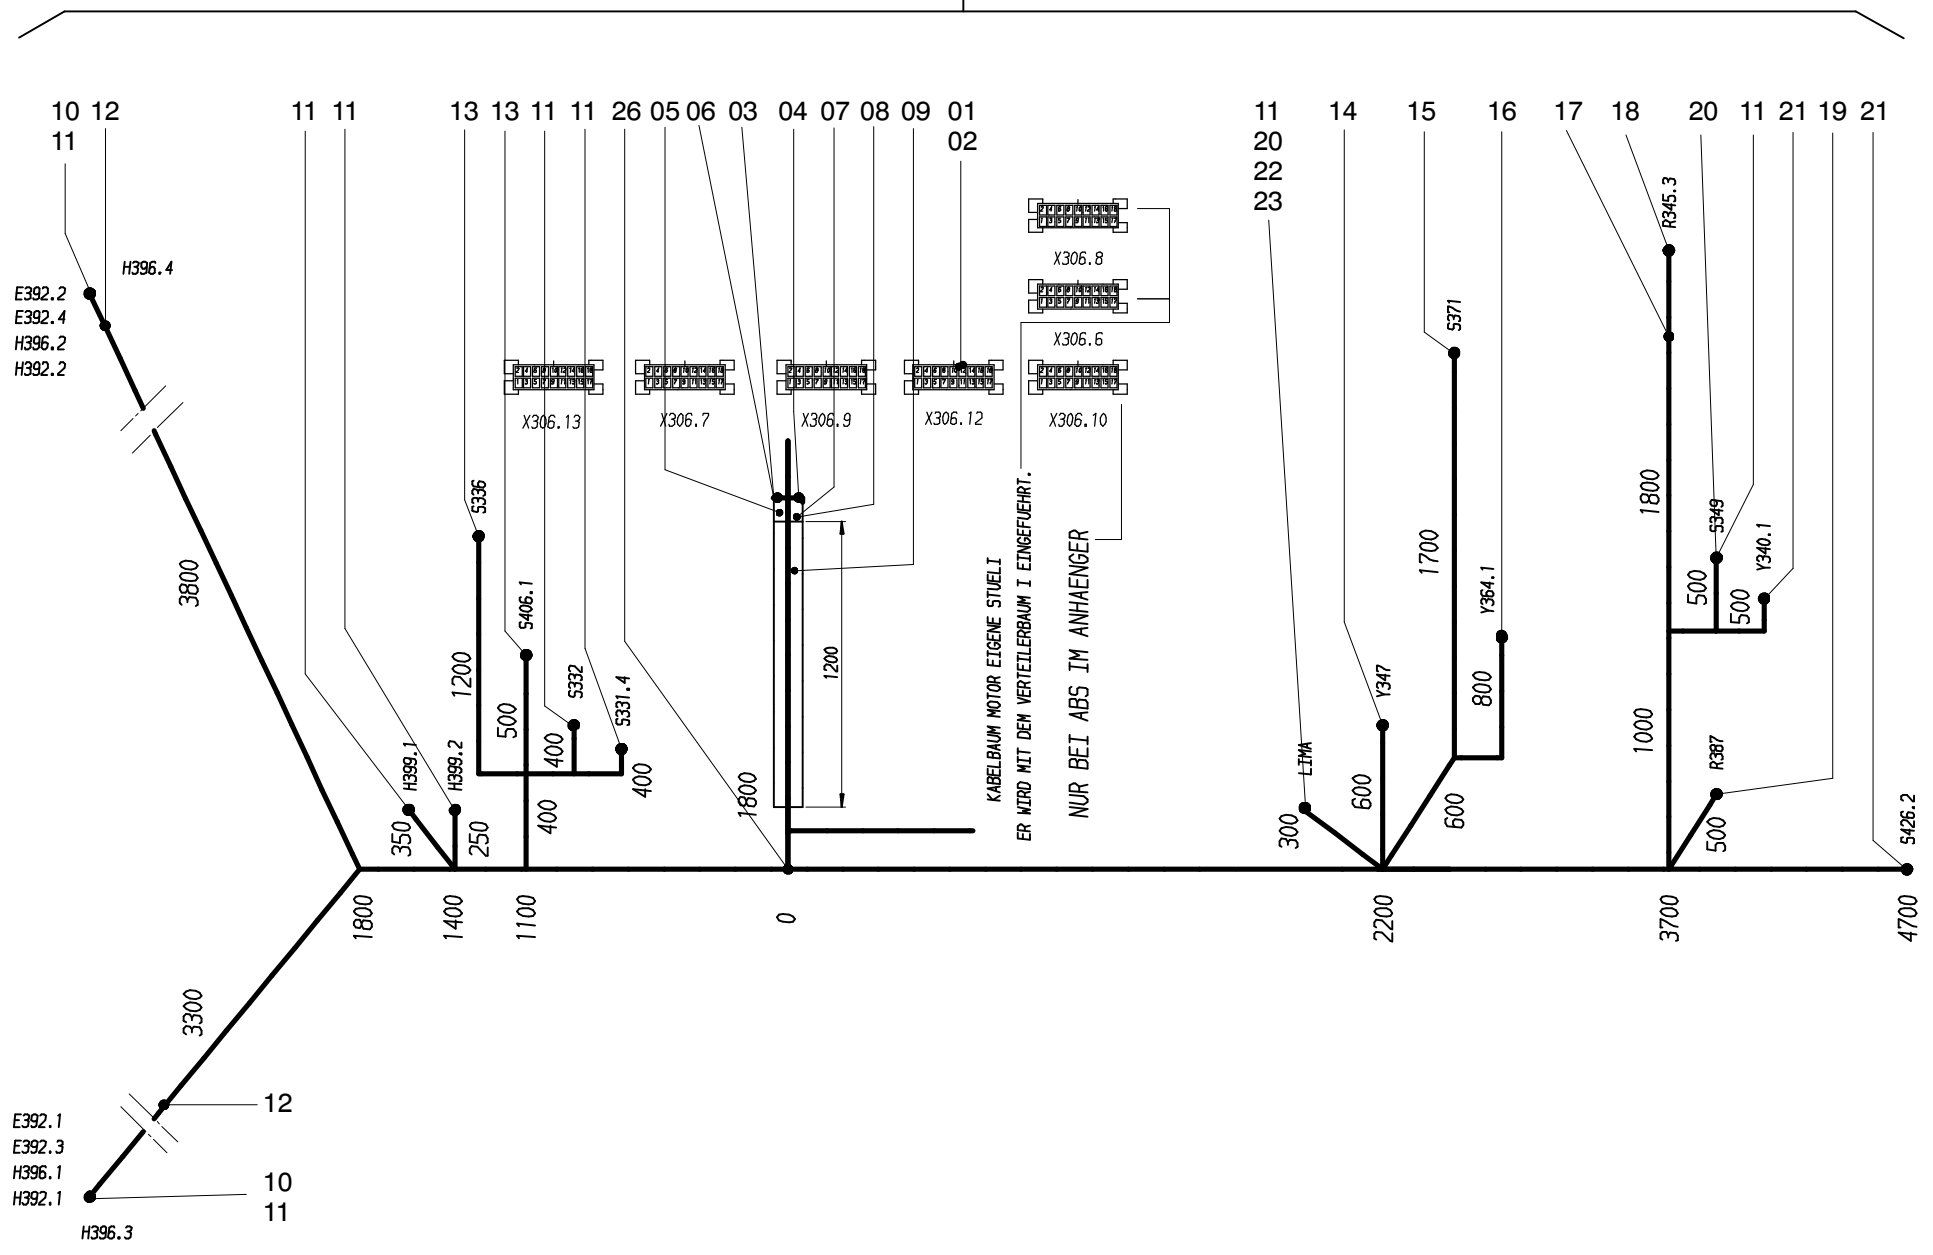

00

222-2182a

E392.1
E392.3
H396.1
H392.1

E392.2
E392.4
H396.2
H392.2

Bild-Nr Fig Fig Fig Fig Bild nr	ET-Nr Part-No No. de Piece No. de Pieza No. del Pezzo Detalj nr	Stückzahl Qty Qte Ctd Qta Antal		Gegenstand Description Designation Descripcion Designazione Benaemning
00	662 856 40	1	Verteilerbaum I, kpl.	Distribution harness I assy.
01	592 131 40	4	Flachsteckergehäuse	Flat blade housing
02	621 513 40	72	Stiftsteckkontakt	Male contact
03	644 292 40	1	Bodenblech Kabine	Bottom plate cab
04	307 403 99	8	Schraube	Bolt
05	621 141 40	1	Anschlußarmatur	Fitting
06	346 499 99	8	Federring	Lock washer
07	340 405 99	8	Scheibe	Washer
08	332 110 99	4	Mutter	Nut
09	604 118 40	-	Kabelschutzwellrohr - Länge angeben	Cable protection pipe - state length required
11	057 251 40	24	Steckhülse ohne Isolation	Sleeve w/o. insulation
12	369 199 40	-	Kabel 5x1 - Länge angeben	Cable state length required
13	270 200 40	4	Schutzhülse	Sleeve
14	515 210 40	1	Kabel, kpl. 5 m lang	Cable assy.
15	370 118 40	1	Näherungsschalter	Switch
16	515 421 40	1	Kabel, kpl. 10 m lang	Cable assy.
17	369 198 40	-	Kabel 3x1 - Länge angeben	Cable - state length required
18	601 104 99	2	Kabelschuh	Cable lug
19		-	Stecker Lufttrockner	Plug air dryer
20	440 797 40	2	Steckhülsegehäuse	Female housing
21	263 583 40	2	Stecker 2-pol.	Plug
22	621 734 40	1	Flachsteckergehäuse	Flat blade housing
23	551 049 40	2	Flachsteckkontakt	Male contact
26	056 290 40	8	Kabelband	Cable strap

**Verteilerbaum I
Distribution Harness I**

222-2182a

Seite/Page 2 / 2