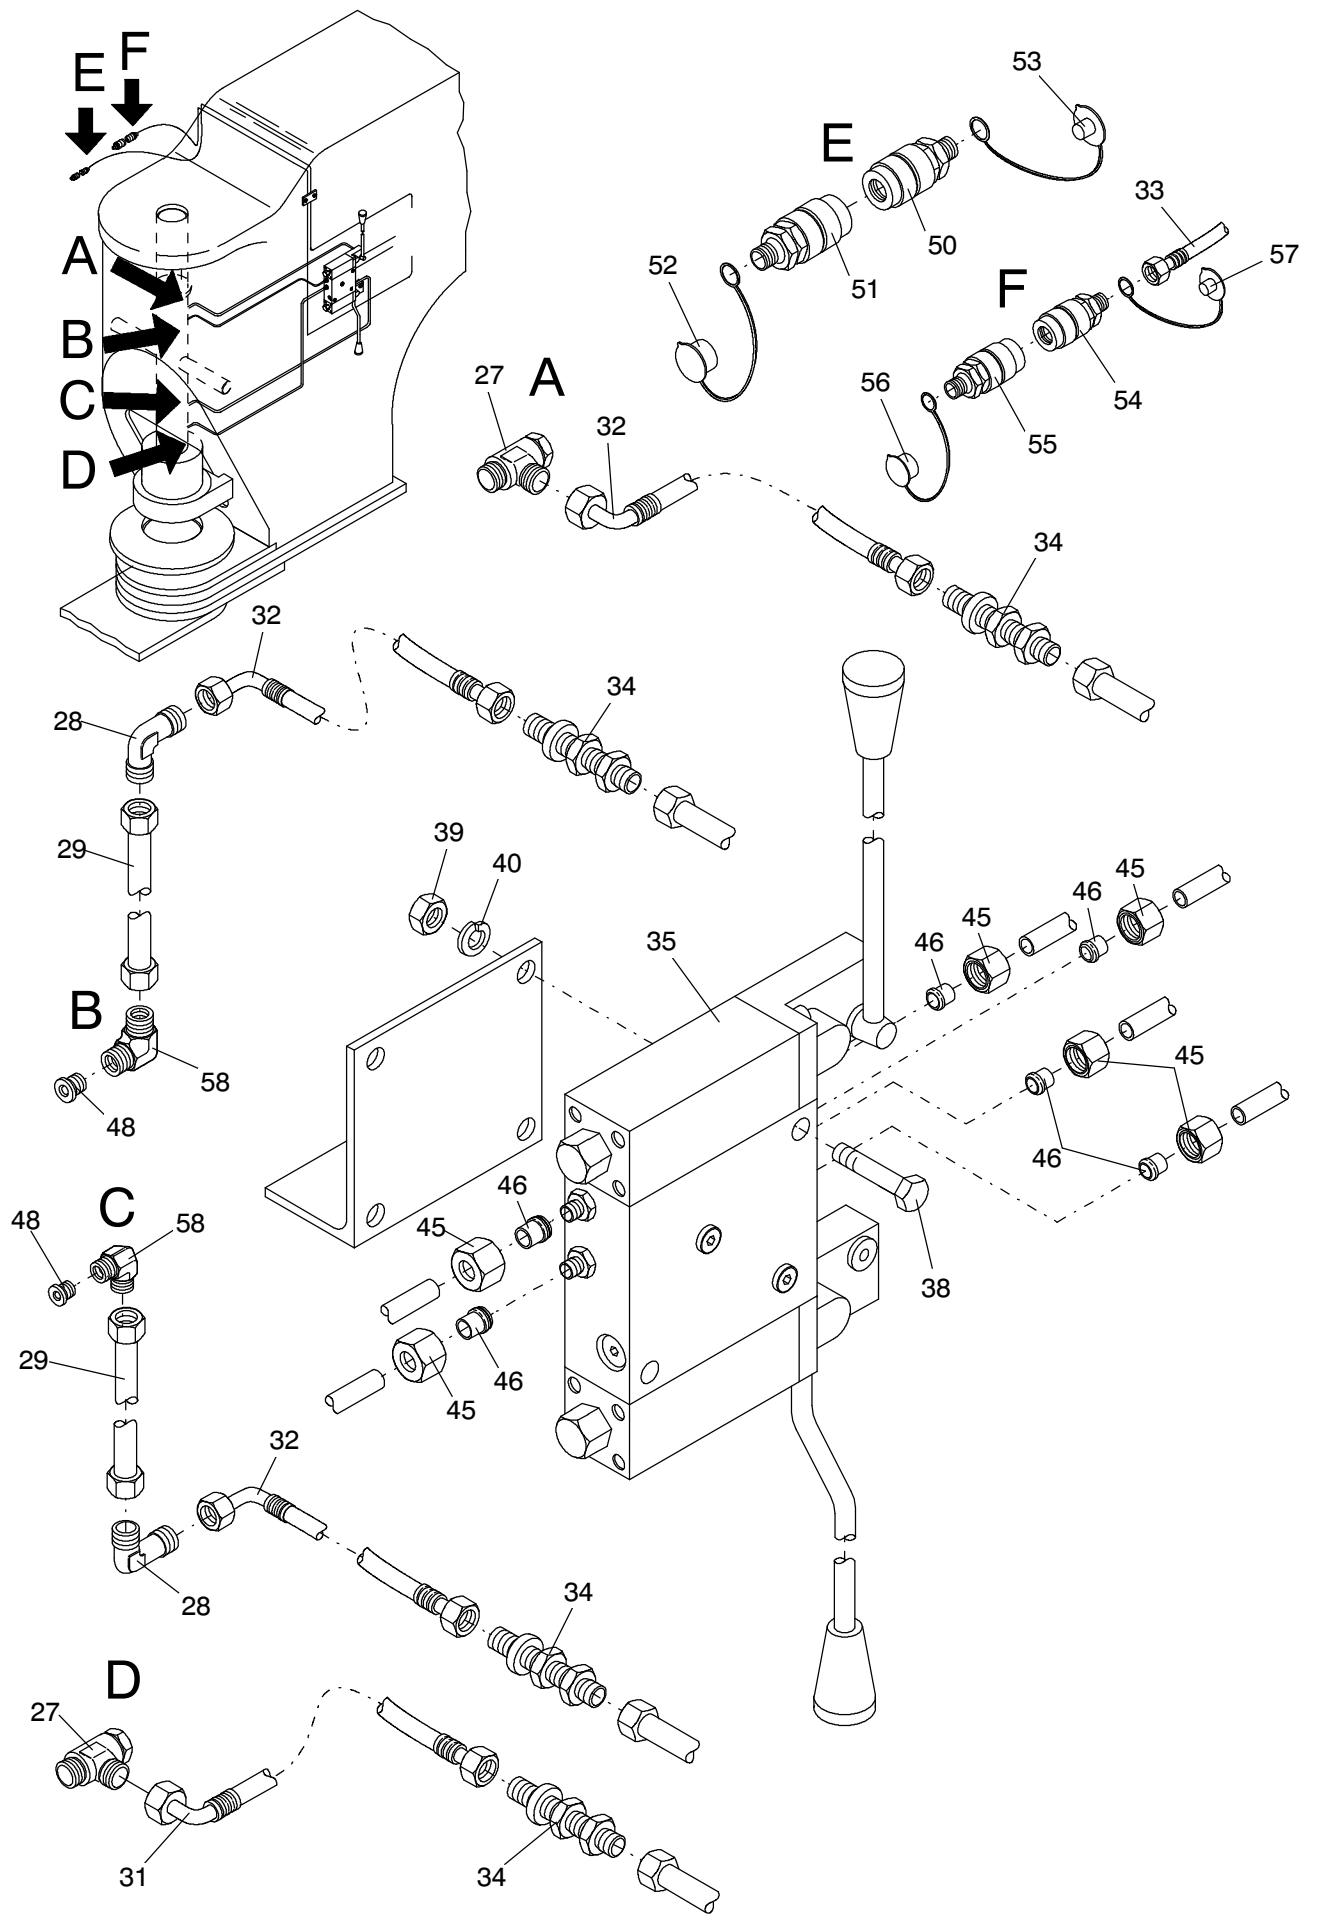

223-1036b

Seite/Page 1 / 5

223-1036b

223-1036b

Seite/Page 3 / 5

Bild- Nr Fig Fig Fig Fig Bild nr	ET-Nr Part-No No. de Piece No. de Pieza No. del Pezzo Detalj nr	Stückzahl Qty Qte Ctd Qta Antal		Gegenstand Description Designation Descripcion Designazione Benaemning
01	515 365 40	4	Bolzenziehzyylinder	Pull cylinder
02	553 413 40	4	Bolzen	Pin
04	663 808 40	4	Sicherungsblech	Locking plate
05	526 189 40	4	Bolzen	Pin
06	526 190 40	4	Bolzen	Pin
07	526 191 40	4	Bolzen	Pin
08	313 500 99	8	Ringschraube	Eyebolt
09	243 420 40	16	Schlüsselring	Ring
10	526 195 40	4	Sicherungskette	Chain
11	007 266 98	8	Sicherungsfeder	Locking spring
12	501 711 98	8	Schraube	Bolt
13	332 359 99	8	Mutter	Nut
14	504 441 98	8	Mutter	Nut
15	332 355 99	8	Mutter	Nut
17	308 635 99	8	Schraube	Bolt
18	342 628 99	4	Sicherungsring	Circlip
19	350 562 99	2	Schmiernippel	Grease nipple
			Bild 2	Graphic 2
27	007 139 98	4	Verschraubung	Union
28	372 708 40	4	Verschraubung	Union
29	*	-	Rohrleitung ø 8	Pipe
30	372 611 99	12	Verschraubung	Union
31	515 426 40	2	Hochdruckschlauch	H.P. hose
32	515 427 40	6	Hochdruckschlauch	H.P. hose
33	515 428 40	4	Hochdruckschlauch	H.P. hose
34	372 587 99	16	Verschraubung	Union
35	645 901 40	4	Kugelhahn	Ball cock
38	307 509 99	32	Schraube	Bolt
39	332 110 99	32	Mutter	Nut
40	346 499 99	32	Federring	Lock washer
41	515 429 40	2	Hochdruckschlauch	H.P. hose
42	515 430 40	6	Hochdruckschlauch	H.P. hose
44	690 450 73	4	Verschraubung	Union
45	371 272 99	32	Überwurfmutter	Union nut
46	371 239 99	32	Schneidring	Olive
47	372 447 99	4	Verschraubung	Union
48	453 439 40	8	Drossel	Throttle
49	180 841 40	8	Schelle	Clamp
50	270 857 40	12	Kupplungsmuffe	Coupling sleeve
51	208 894 40	12	Kupplungsstecker	Coupler plug