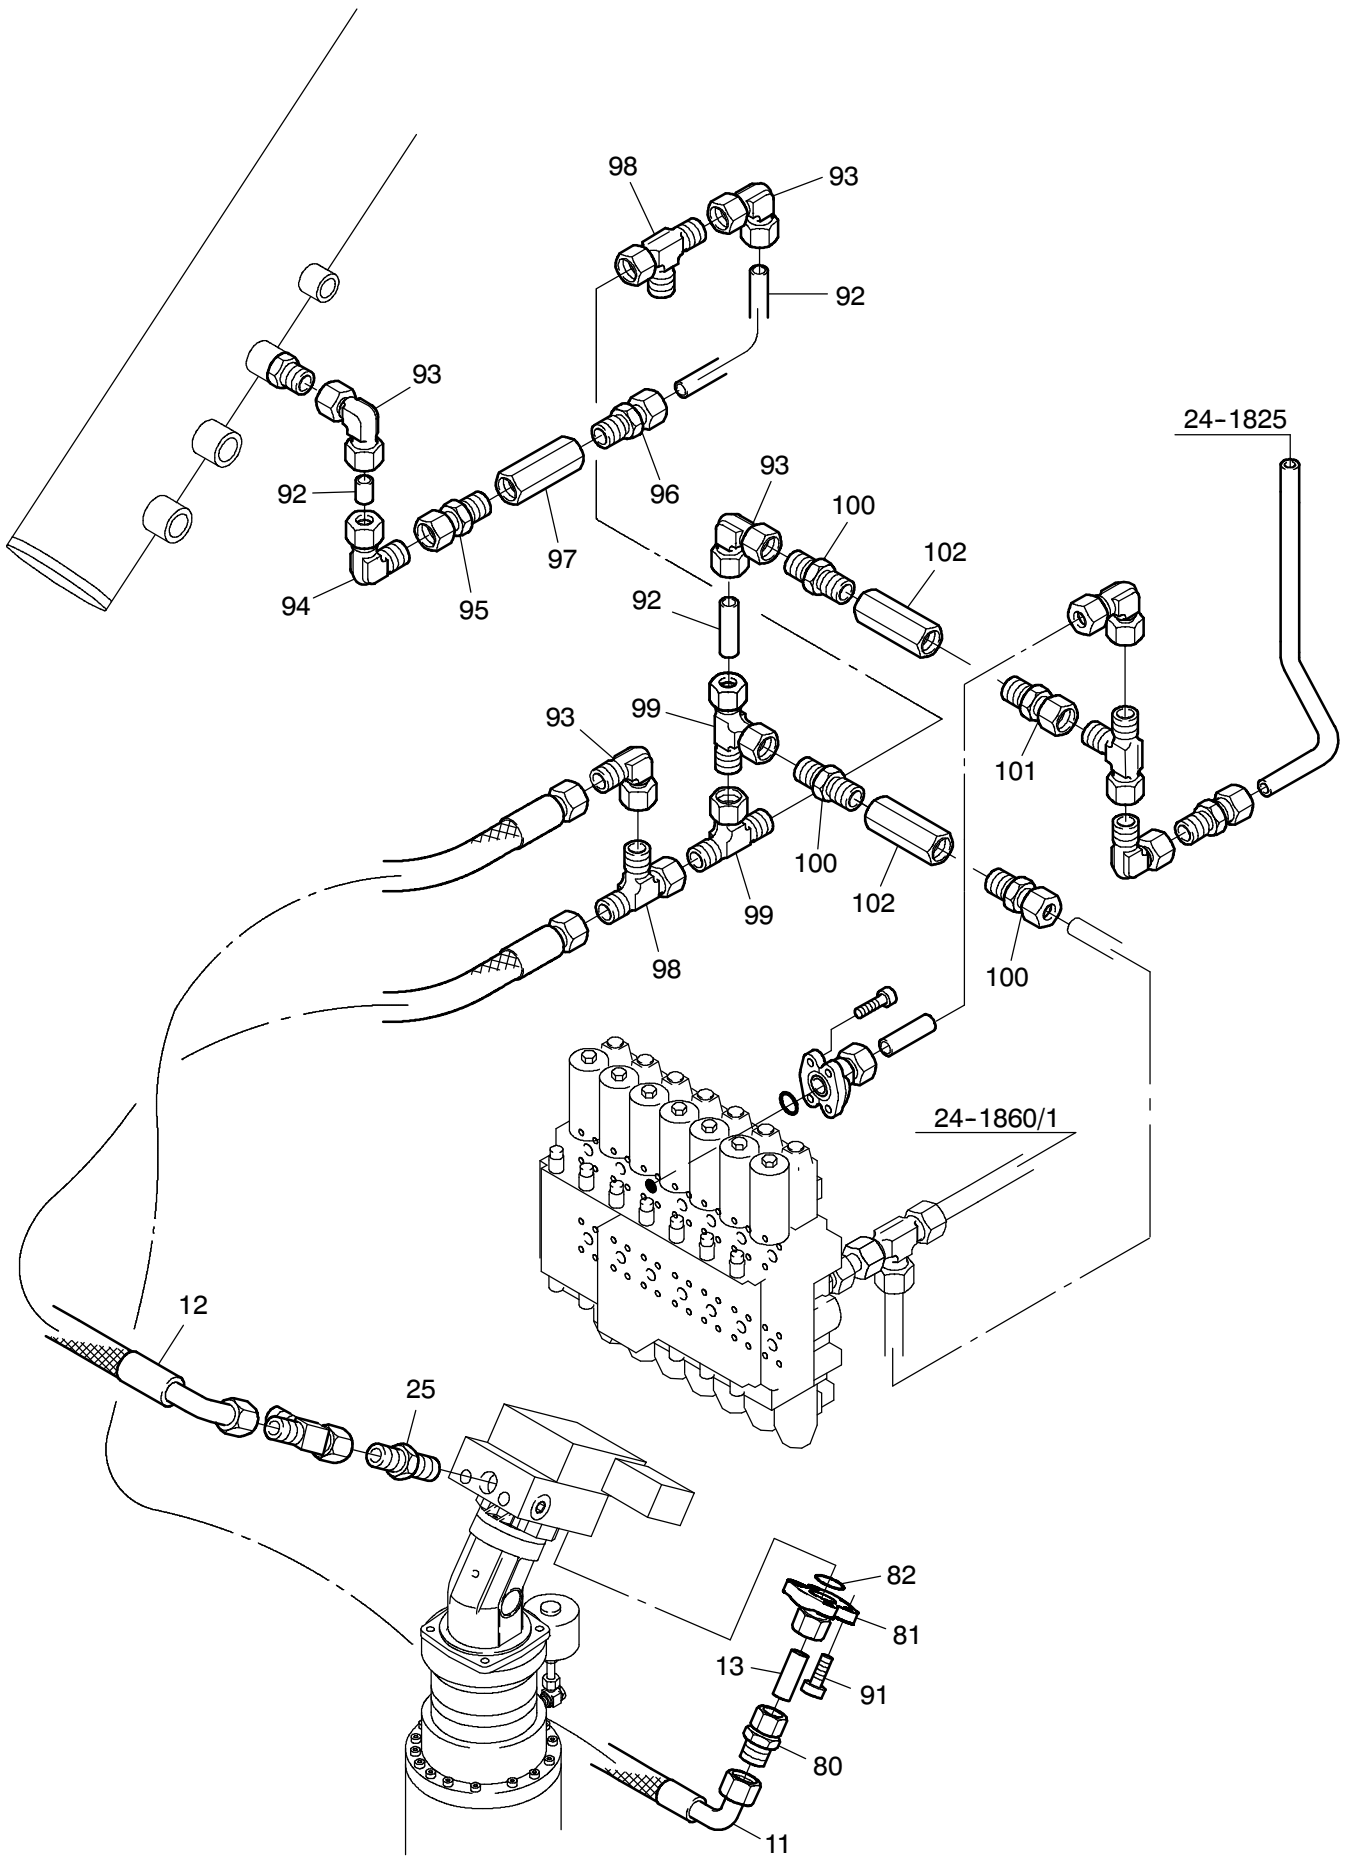

24-1830a

24-1830a

Seite/Page 2 / 4

Bild-Nr Fig Fig Fig Fig Bild nr	ET-Nr Part-No No. de Piece No. de Pieza No. del Pezzo Detalj nr	Stückzahl Qty Qte Ctd Qta Antal		Gegenstand Description Designation Descripción Designazione Benaemning
01	-	1	Steuerblock siehe EL-Blatt 993-0799	Control block see page 993-0799
02	-	1	Nachsaugblock siehe EL-Blatt 993-1045	Brake anticavitation unit see page 993-1045
03	514 001 98	8	Schraube	Bolt
04	635 797 40	2	Dichtring	Seal ring
05	226 959 40	1	4/2-Wegeventil	4/2-way directional valve
08	180 325 40	1	Grundplatte	Base plate
10	319 174 99	4	Schraube	Bolt
11	348 871 40	1	Schlauchleitung DN 32 x 2220	Hose assy.
12	495 755 40	1	Schlauchleitung DN 32 x 2720	Hose assy.
13	*	-	Rohrleitung ø 28	Pipe
14	*	-	Kunststoffrohrleitung ø 10	Pipe
15	*	-	Kunststoffrohrleitung ø 12	Pipe
16	*	-	Kunststoffrohrleitung ø 15	Pipe
17	*	-	Rohrleitung ø 10	Pipe
18	374 416 99	7	Verschraubung	Union
19	255 694 40	1	Verschlussschraube	Plug
20	371 952 99	2	Verschraubung	Union
21	634 490 40	4	Verschraubung	Union
22	551 616 40	1	Verschraubung	Union
24	551 279 40	1	Verschraubung	Union
25	551 530 40	1	Verschraubung	Union
28	372 171 99	8	Verschraubung	Union
32	372 899 99	1	Verschraubung	Union
34	153 646 40	3	Meßverschraubung	Test socket
35	004 398 98	2	Verschraubung	Union
40	592 135 40	2	Verschraubung	Union
44	372 895 99	2	Verschraubung	Union
56	372 172 99	2	Verschraubung	Union
57	372 108 99	1	Verschraubung	Union
58	371 953 99	1	Verschraubung	Union
71	372 107 99	3	Verschraubung	Union
72	372 173 99	3	Verschraubung	Union
80	373 684 99	1	Verschraubung	Union
81	502 774 98	1	Flanschverbindung	Flange connection
82	288 759 40	1	O-Ring	O-ring
87	371 954 99	1	Verschraubung	Union
91	319 258 99	4	Schraube	Bolt
92	*	-	Rohrleitung ø 35	Pipe
93	372 177 99	4	Verschraubung	Union