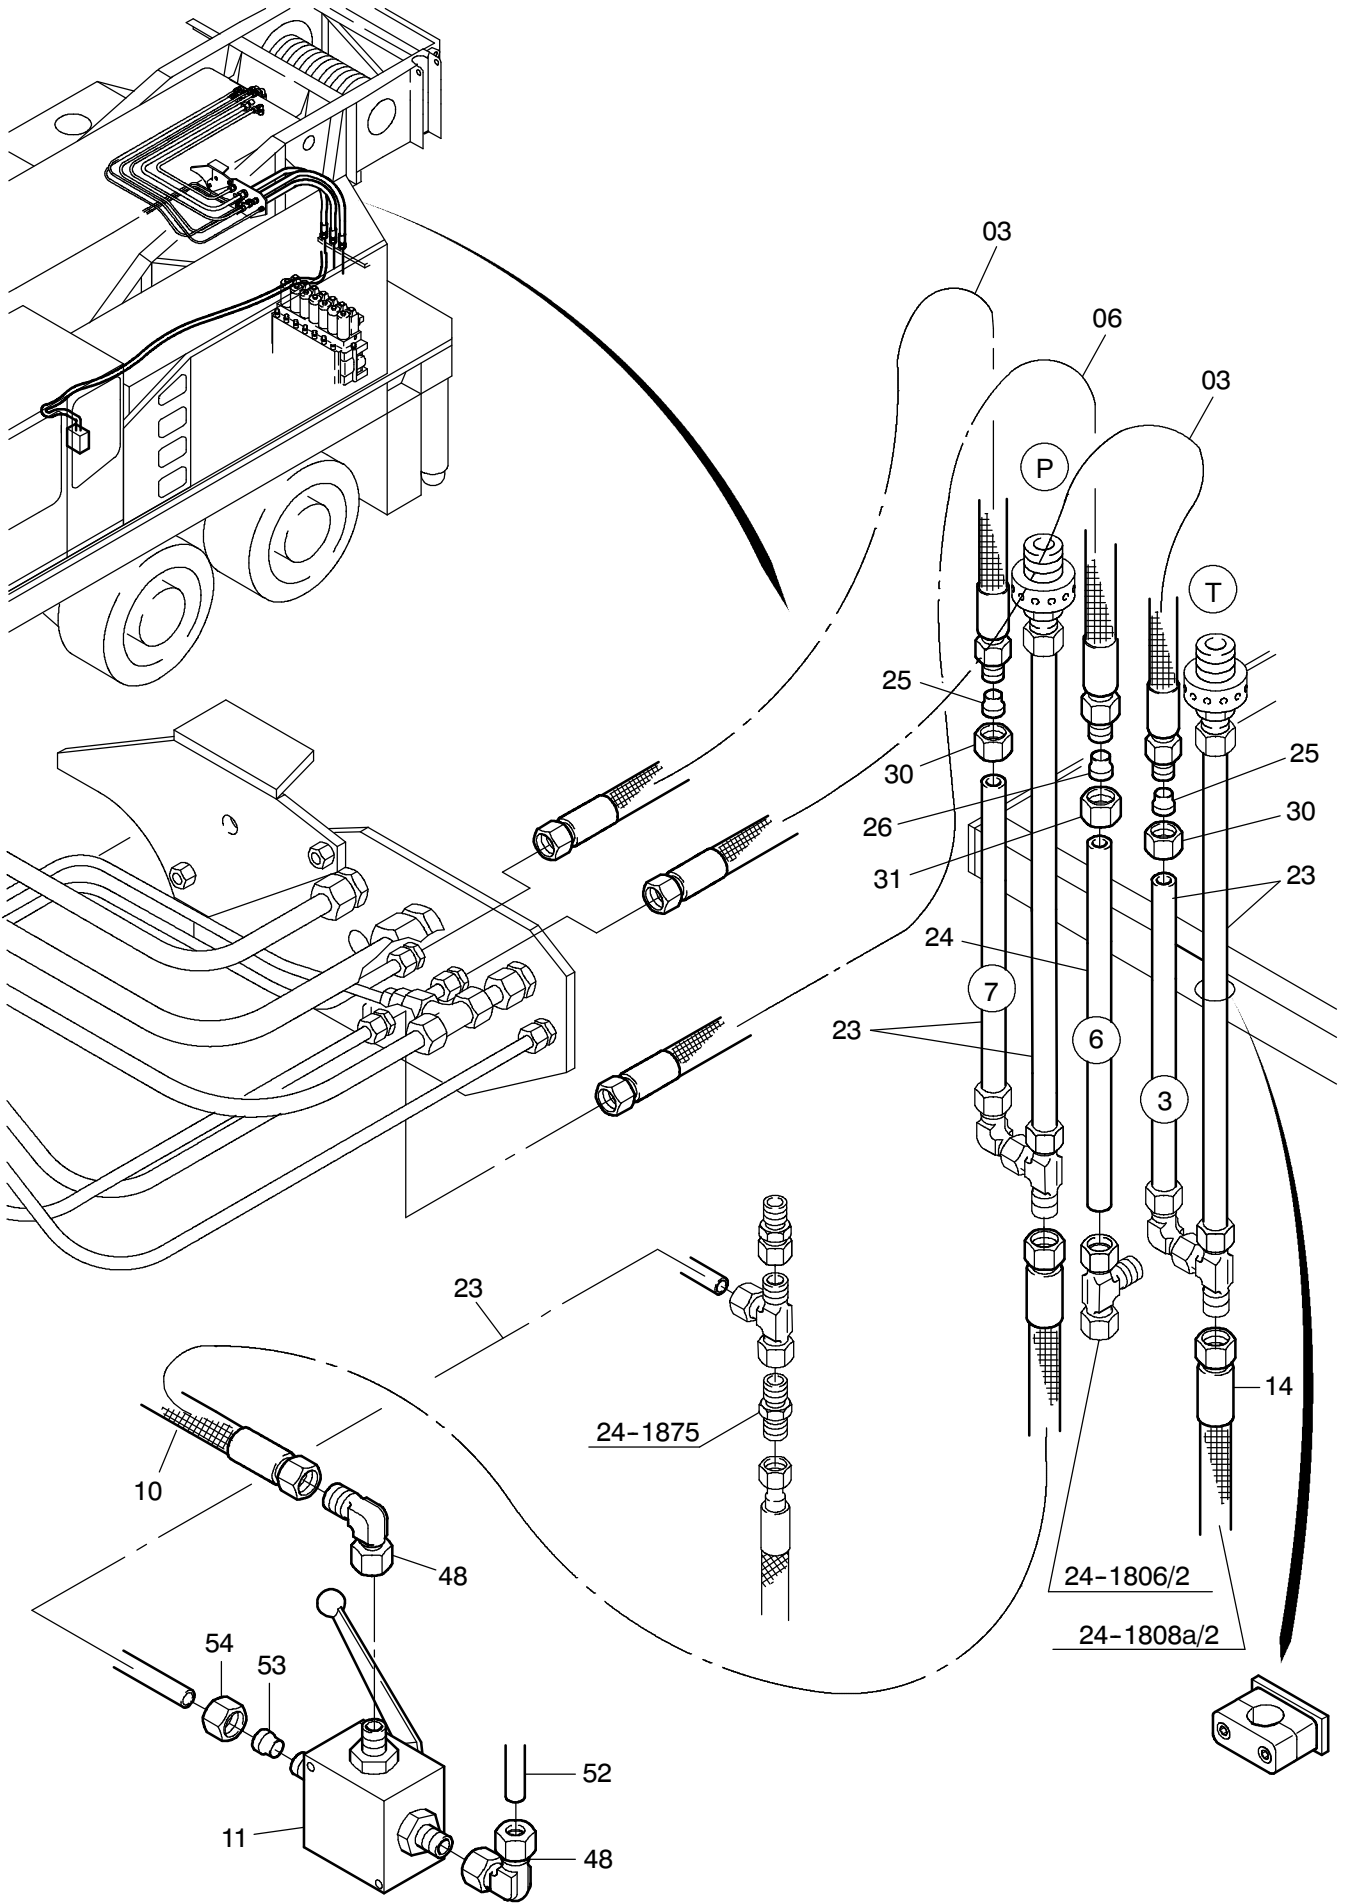

**24-1835**

**24-1835**

Seite/Page 2 / 4

Bild-Nr Fig Fig Fig Fig Bild nr	ET-Nr Part-No No. de Piece No. de Pieza No. del Pezzo Detalj nr	Stückzahl Qty Qte Ctd Qta Antal	Gegenstand Description Designation Descripcion Designazione Benaemning
01	875 177 40	1	Schlauchleitung DN 32 x 2200 Hose assy.
02	875 176 40	1	Schlauchleitung DN 25 x 2200 Hose assy.
03	875 231 40	3	Schlauchleitung DN 10 x 2270 Hose assy.
05	875 250 40	1	Schlauchleitung DN 20 x 2200 Hose assy.
06	875 232 40	1	Schlauchleitung DN 12 x 2300 Hose assy.
10	269 820 40	1	Schlauchleitung DN 8 x 3900 Hose assy.
11	635 232 40	1	3-Wegehahn 3-Way cock
12	369 471 40	1	Schlauchleitung DN 20 x 1000 Hose assy.
13	592 762 40	1	Schlauchleitung DN 10 x 820 Hose assy.
14	132 208 12	1	Schlauchleitung DN 12 x 670 Hose assy.
20	*	-	Rohr ø 30 Pipe
21	*	-	Rohr ø 38 Pipe
22	*	-	Rohr ø 22 Pipe
23	*	-	Rohr ø 12 Pipe
24	*	-	Rohr ø 15 Pipe
25	371 241 99	-	Schneidring Olive
26	371 242 99	-	Schneidring Olive
27	371 244 99	-	Schneidring Olive
28	371 236 99	-	Schneidring Olive
29	371 237 99	-	Schneidring Olive
30	371 274 99	-	Überwurfmutter Union nut
31	371 275 99	-	Überwurfmutter Union nut
32	510 017 98	-	Überwurfmutter Union nut
33	371 265 99	-	Überwurfmutter Union nut
34	371 266 99	-	Überwurfmutter Union nut
35	372 629 99	1	Verschraubung Union
36	372 998 99	2	Verschraubung Union
37	180 940 40	2	Flanschverbindung Flange connection
38	288 759 40	2	O-Ring O-ring
39	319 269 99	8	Schraube Bolt
40	372 187 99	1	Verschraubung Union
41	372 628 99	1	Verschraubung Union
42	372 989 99	2	Verschraubung Union
43	*	-	Rohr ø 25 Pipe
44	180 806 40	2	Flanschverbindung Flange connection
45	006 697 98	2	O-Ring O-ring
46	319 258 99	8	Schraube Bolt
48	372 182 99	1	Verschraubung Union
49	370 403 99	1	Verschraubung Union
50	551 306 40	2	Verschraubung Union