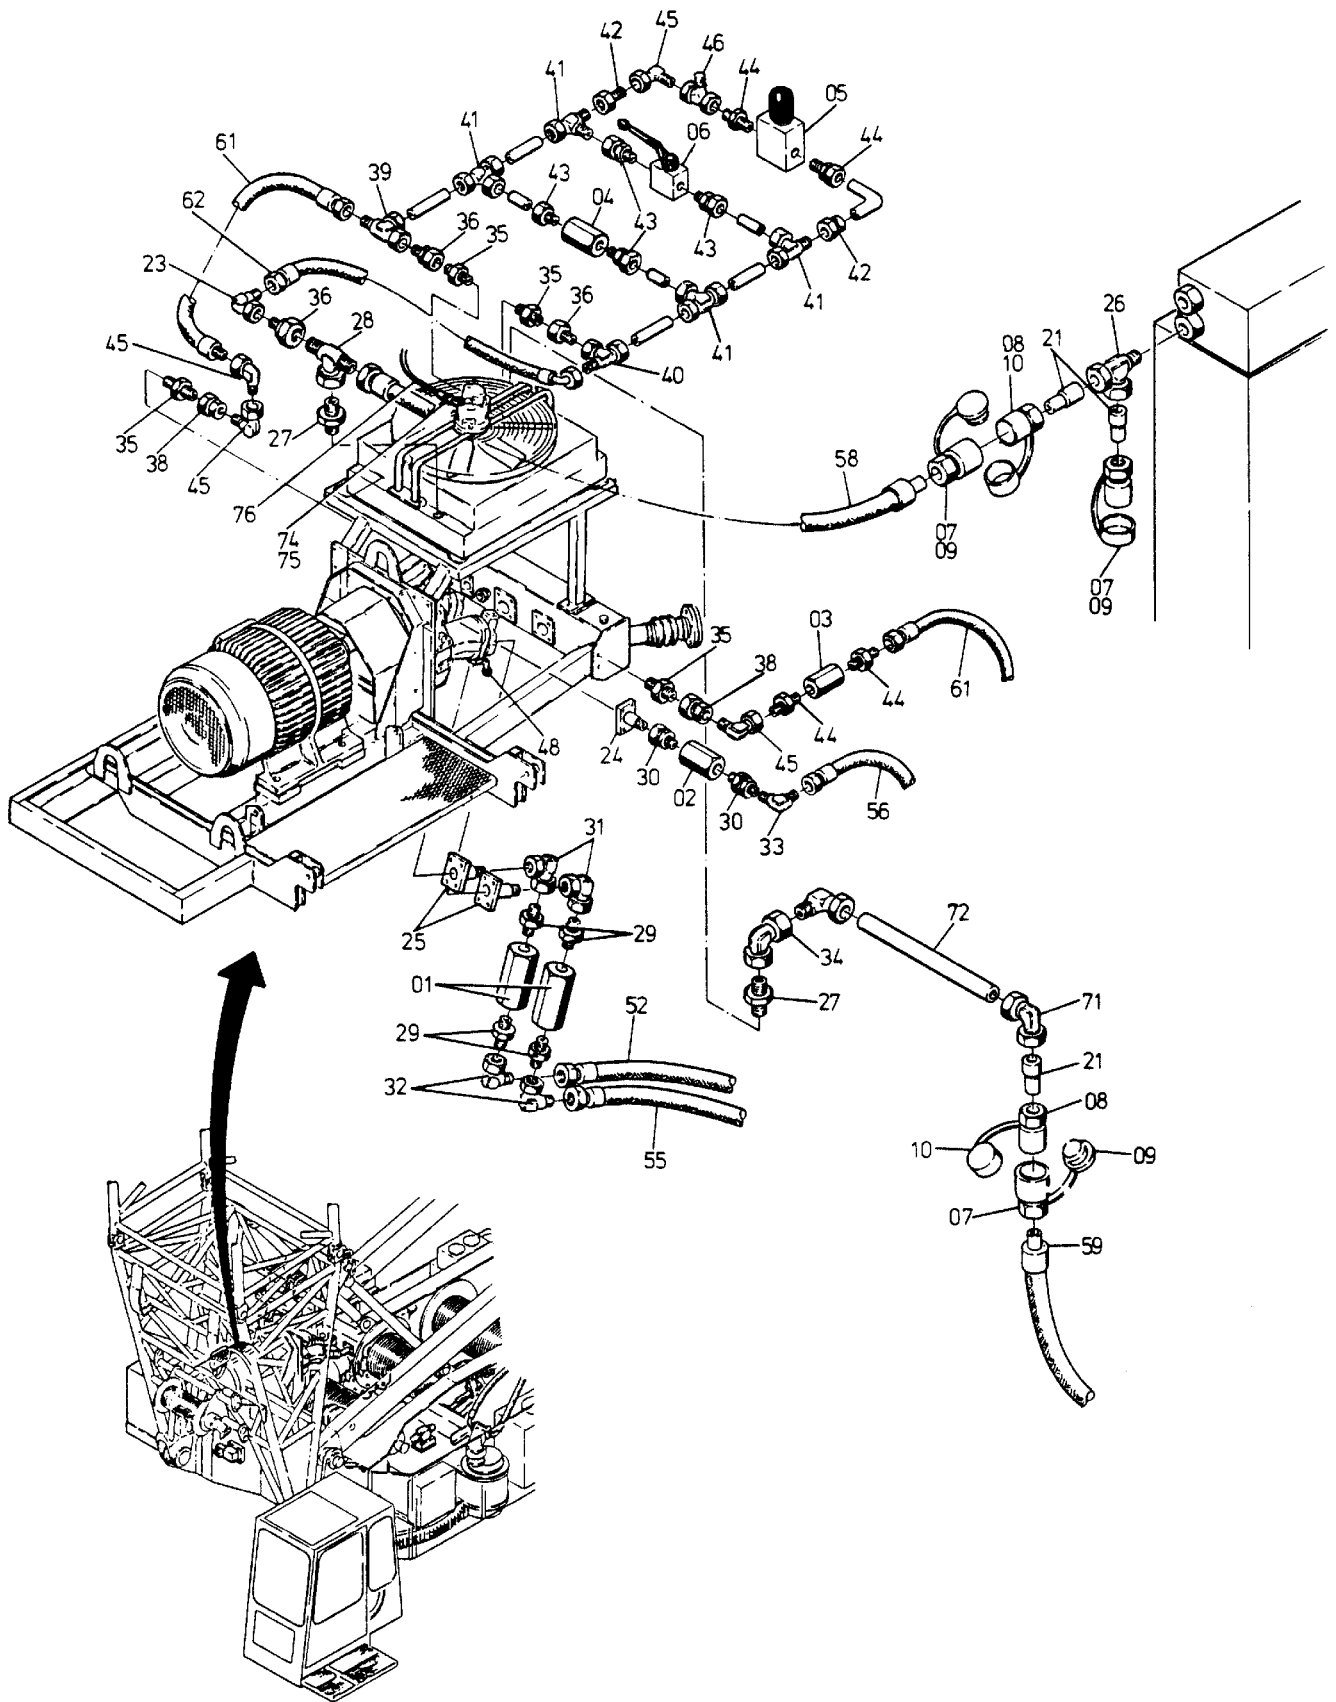

255-1868

Seite/Page 1 / 5

Bild-Nr Fig Fig Fig Fig Bild nr	ET-Nr Part-No No. de Piece No. de Pieza No. del Pezzo Detalj nr	Stückzahl Qty Qte Ctd Qta Antal		Gegenstand Description Designation Descripcion Designazione Benaeming
01	255 534 40	4	Sperrventil	Non-return valve
02	255 535 40	2	Sperrventil	Non-return valve
03	226 475 40	2	Sperrventil	Non-return valve
04	180 077 40	1	Sperrventil	Non-return valve
05	324 475 40	1	Druckbegrenzungsventil	Pressure relief valve
06	255 723 40	1	Blockkugelhahn	Ball cock
07	269 872 40	5	Kupplungsmuffe, NW 32	Coupling sleeve
08	255 908 40	4	Kupplungsstecker, NW 32	Coupler plug
09	208 890 40	6	Staubmuffe	Dust muff
10	208 889 40	5	Staubstecker	Dust plug
11	323 608 40	1	Kupplungsmuffe, NW 25	Coupling sleeve
12	208 887 40	1	Kupplungsstecker, NW 25	Coupler plug
13	084 255 40	1	Kupplungsmuffe, NW 13	Coupling sleeve
14	084 254 40	1	Kupplungsstecker, NW 13	Coupler plug
15	080 665 40	1	Staubstecker, NW 8 - 16	Dust plug
16	080 506 00	1	Staubmuffe	Dust muff
17	256 341 40	3	Kupplungsmuffe	Coupling sleeve
18	255 600 40	3	Kupplungsstecker, NW 8	Coupler plug
19	080 665 40	3	Staubstecker, NW 8	Dust plug
20	080 668 40	3	Staubmuffe	Dust muff
21	254 085 40	2	Reduzierstück, 42/38	Reducer
22	180 065 40	2	Flanschverbindung	Flange connection
23	372 175 99	1	Verschraubung	Union
24	255 091 98	1	Flanschverbindung	Flange connection
25	180 675 40	8	Flanschverbindung	Flange connection
26	371 959 99	1	Verschraubung	Union
27	372 431 99	2	Verschraubung	Union
28	372 114 99	1	Verschraubung	Union
29	371 942 99	6	Stutzen	Pipe connection
30	371 934 99	4	Stutzen	Pipe connection
31	372 188 99	3	Verschraubung	Union
32	372 726 99	2	Verschraubung	Union
33	372 725 99	2	Verschraubung	Union
34	372 178 99	1	Verschraubung	Union
35	372 453 99	4	Verschraubung	Union
36	372 917 99	2	Verschraubung	Union
37	372 932 99	1	Verschraubung	Union
38	372 915 99	2	Verschraubung	Union
39	371 956 99	1	Verschraubung	Union