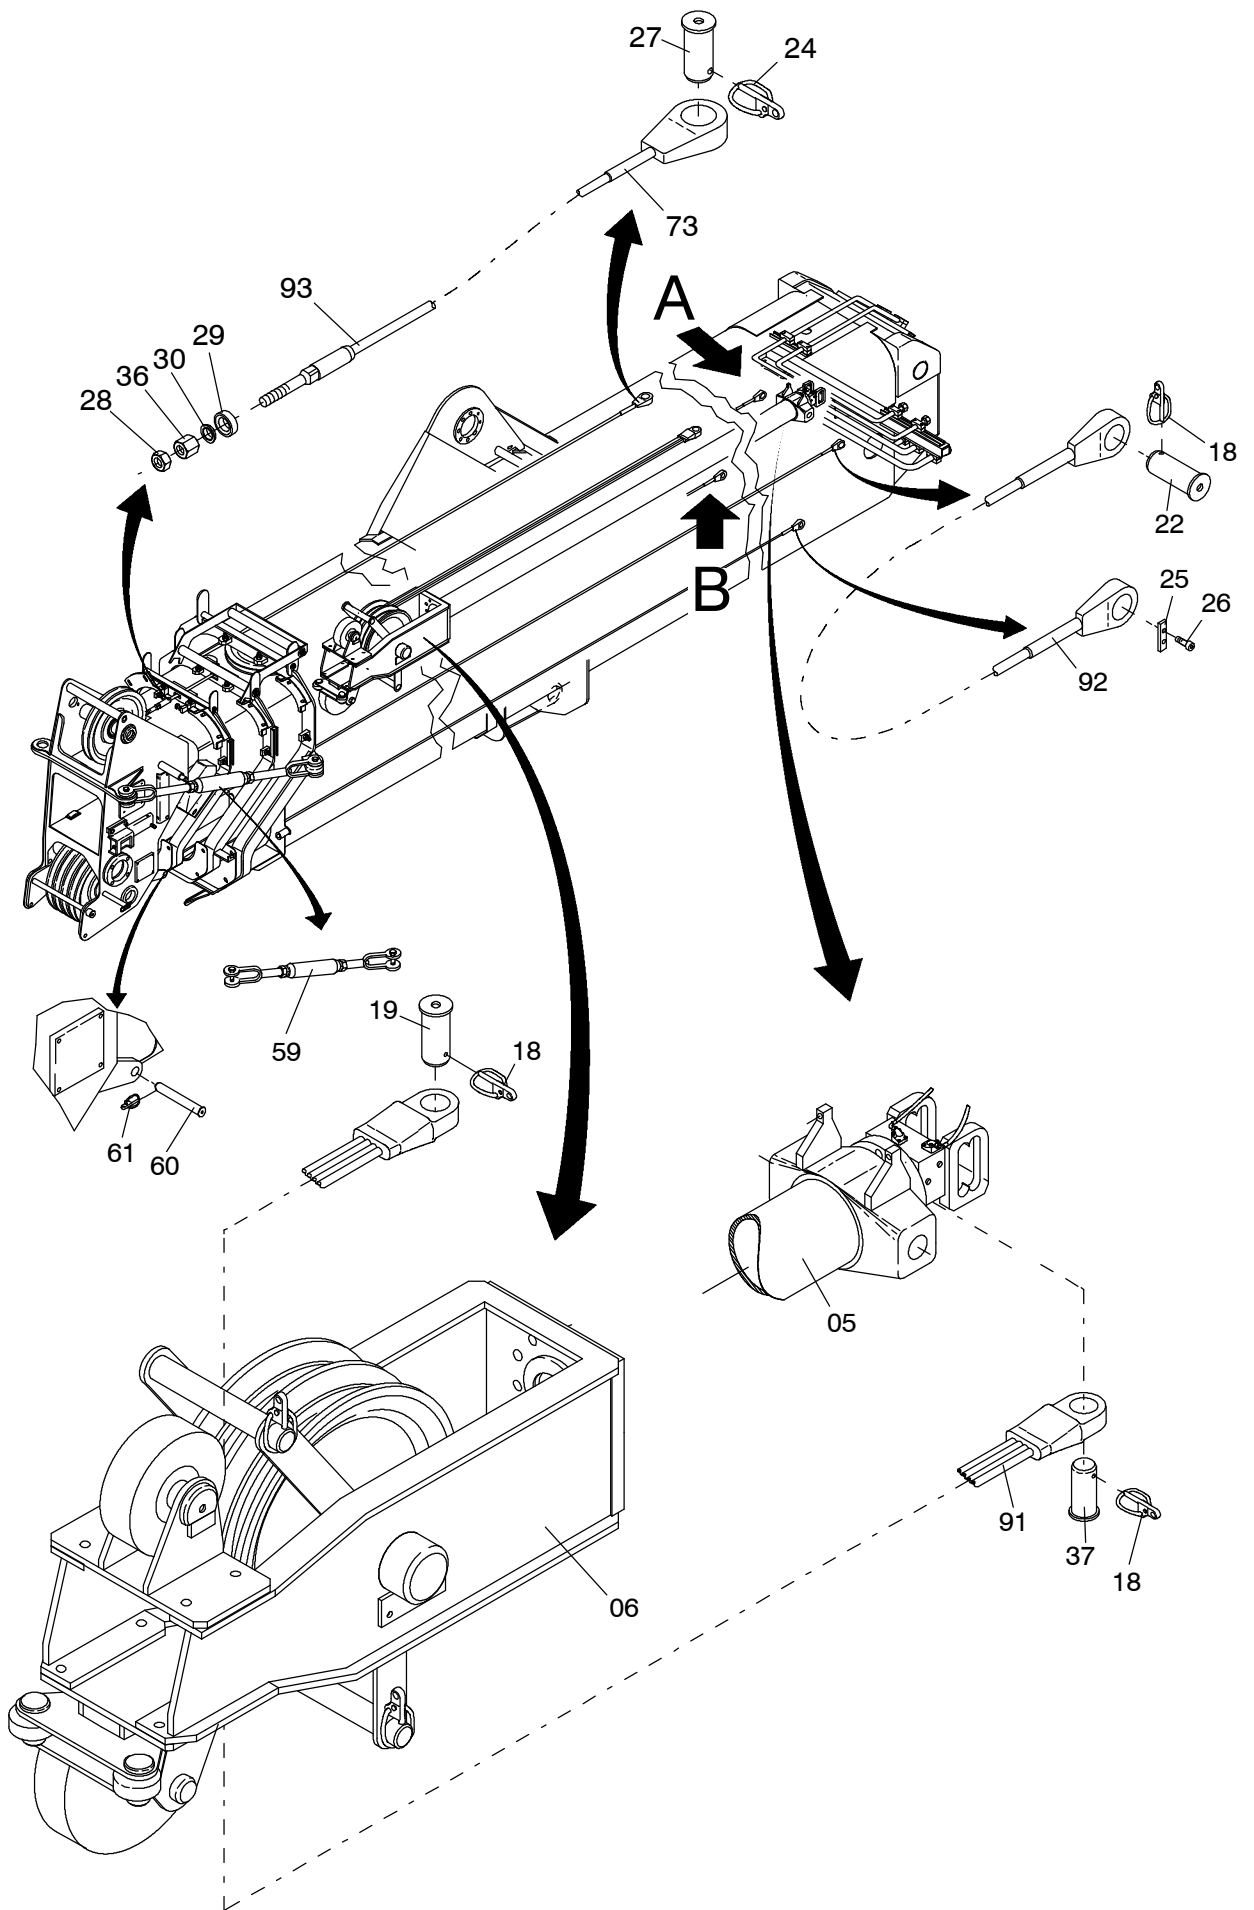

286-6008c

Seite/Page 1 / 4

286-6008c

Seite/Page 2 / 4

Bild-Nr Fig Fig Fig Fig Bild nr	ET-Nr Part-No No. de Piece No. de Pieza No. del Pezzo Detalj nr	Stückzahl Qty Qte Ctd Qta Antal		Gegenstand Description Designation Descripcion Designazione Benaeming
01	161 981 120	1	Grundkasten, kpl. s. EL-Blatt 286-6010, etc.	Basic case see page 286-6010, etc.
02	161 982 12	1	1. Innenkasten s. EL-Blatt 286-6012, etc.	1. Inner case see page 286-6012, etc.
03	161 983 12	1	2. Innenkasten s. EL-Blatt 286-6014, etc.	2. Inner case see page 286-6014, etc.
04	161 984 12	1	3. Innenkasten s. EL-Blatt 286-6016, etc.	3. Inner case see page 286-6014, etc.
05	166 700 12	1	Telezylinder s. EL-Blatt 286 6040 etc	Telescopic cylinder see page 286-6040 etc.
06	145 073 12	1	Zylinderführung, kpl. s. EL-Blatt 89-6044b, etc.	Cylinder guide assy. see page 89-6044b, etc.
07	668 639 40	1	Seile Teleausleger, kpl.	Ropes telescopic boom assy.
18	551 052 40	4	Sicherheitsklappstecker	Safety fore lock
19	616 273 40	1	Bolzen	Pin
22	616 865 40	2	Bolzen	Pin
24	551 053 40	1	Sicherheitsklappstecker	Safety fore lock
25	668 693 40	2	Blech	Plate
26	509 818 98	4	Schraube	Screw
27	616 275 40	1	Bolzen	Pin
28	509 866 98	1	Mutter	Nut
29	115 104 99	1	Kegelpfanne	Taper cup
30	115 103 99	1	Kugelscheibe	Spherical shim
36	513 642 98	1	Mutter	Nut
37	166 706 12	1	Bolzen	Pin
52	162 330 12	1	Auslegerfuß-Bolzen	Foot pin, boom
57	150 483 99	4	Schraube	Bolt
58	510 494 98	4	Scheibe	Washer
59	654 161 40	1	Spannschloß	Turnbuckle
60	616 278 40	1	Bolzen	Pin
61	551 162 40	1	Sicherheitsklappstecker	Safety fore lock
63	162 333 12	1	Ringblech	Ring plate
64	162 331 12	1	Auslegerfußbolzen	Foot pin, boom
65	301 552 12	2	Kunststoffplatte, s=12mm	Plastic plate, s=12mm
66	301 553 12	2	Blech, s=5mm	Plate, s=5mm
67	509 818 98	4	Schraube	Screw
75	118 671 12	2	Blech, t=10mm	Plate, t=10mm
76	118 669 12	2	Blech, t=2mm	Plate, t=2mm
77	118 668 12	2	Blech, t=5mm	Plate, t=5mm
78	190 418 12	2	Keilstahl	Key
79	304 136 99	6	Schraube	Bolt