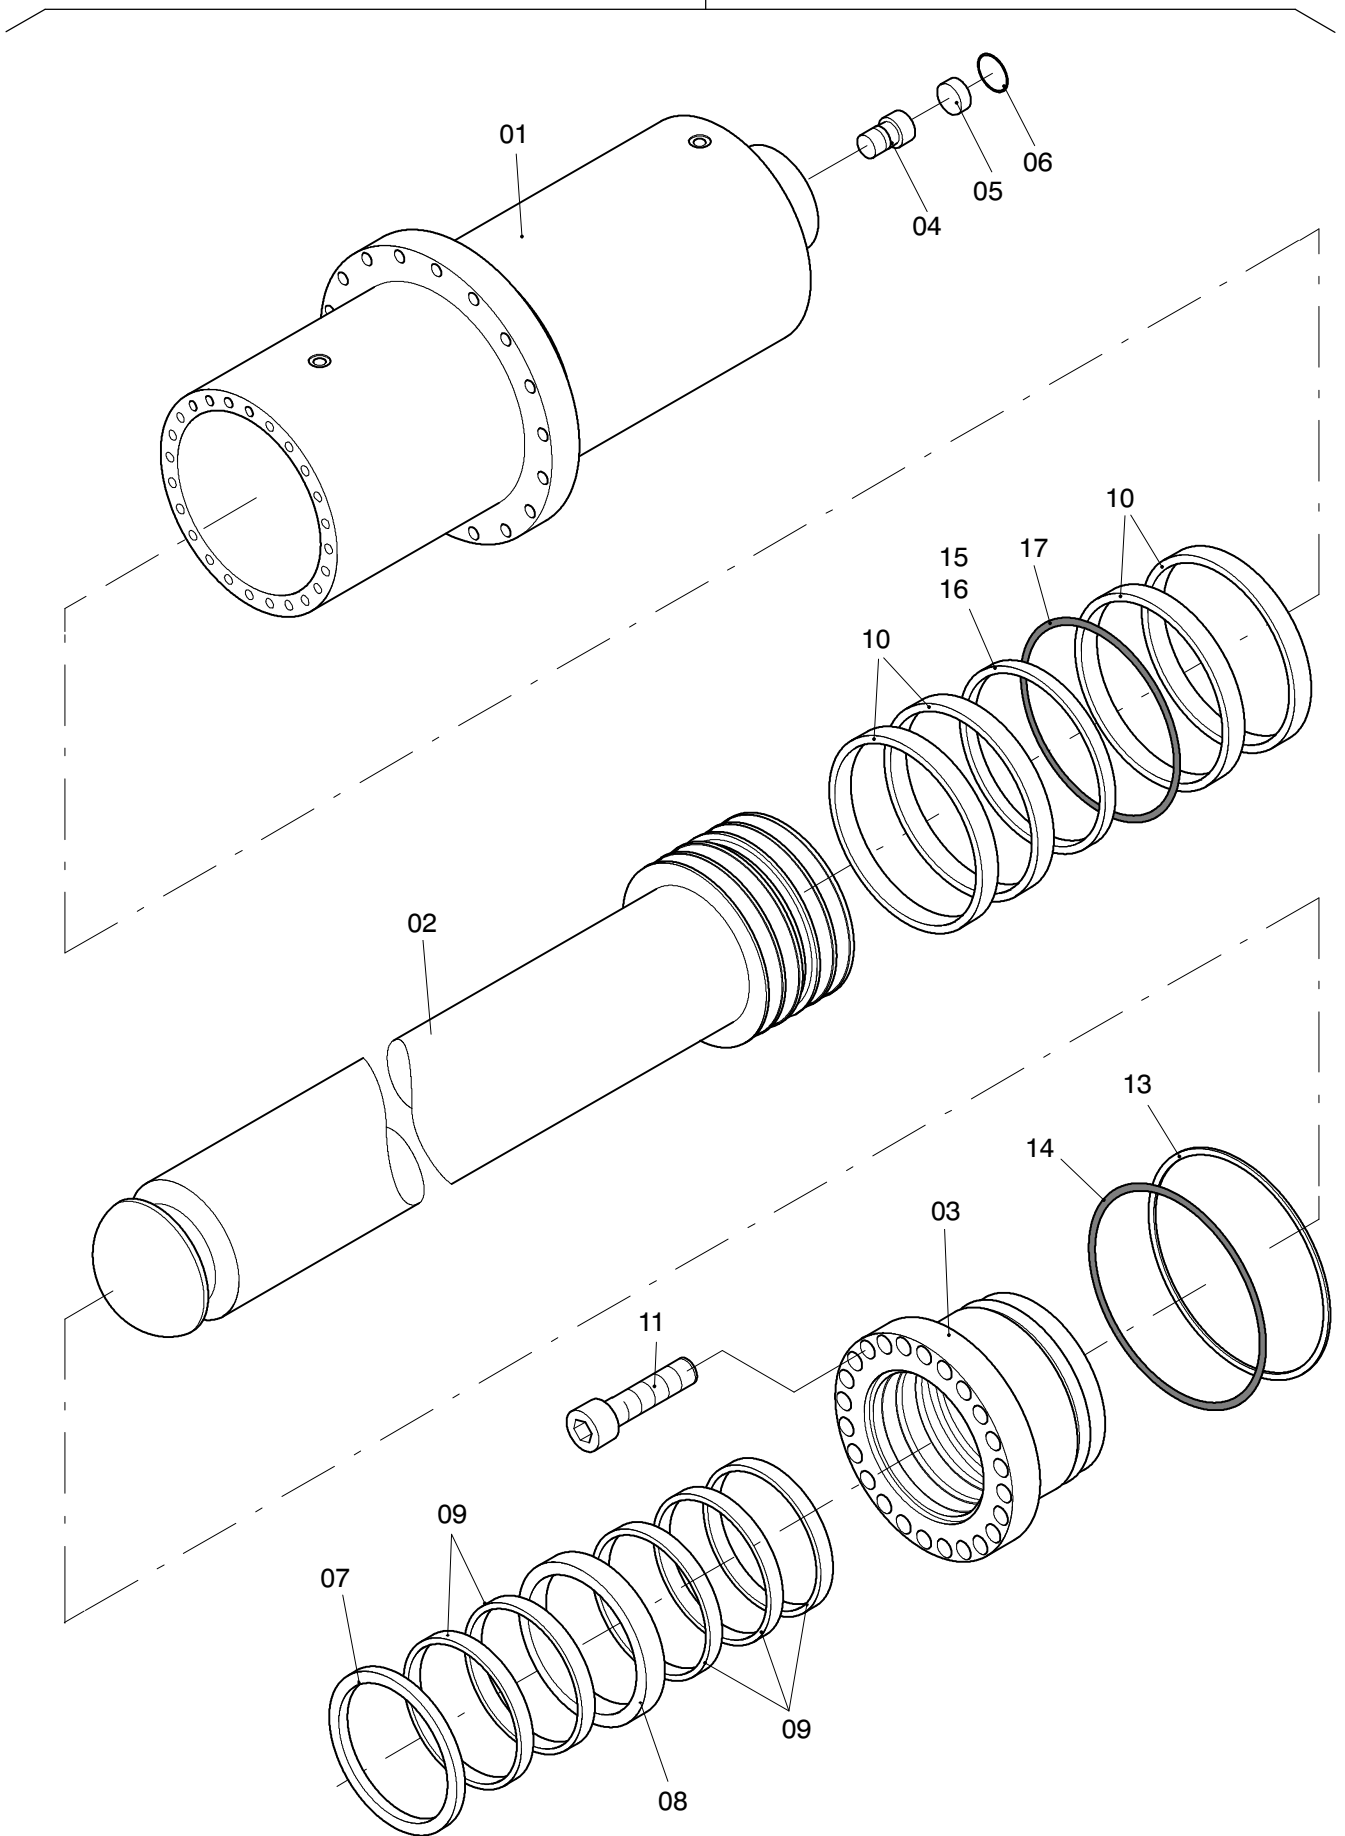

00

342-1180

Seite/Page 1 / 2

Bild-Nr Fig Fig Fig Fig Bild nr	ET-Nr Part-No No. de Piece No. de Pieza No. del Pezzo Detalj nr	Stückzahl Qty Qte Ctd Qta Antal		Gegenstand Description Designation Descripcion Designazione Benaemning
00	486 050 40	1	Stützzylinder, kpl.	Outrigger cylinder assy.
01	486 057 40	1	Zylinderrohr	Pipe
02	486 055 40	1	Kolbenstange	Piston rod
03	486 043 40	1	Zylinderkopf	Cylinder head
04	350 602 40	1	Rückschlagventil	Non-return valve
05	502 801 98	1	Verschlußschraube	Screw plug
06	339 918 99	1	Dichtring	Seal ring
07	368 144 40	1	Abstreifer	Scraper
08	461 823 40	1	Nutring	V-seal
09	461 042 40	5	Führungsring	Guide ring
10	440 398 40	4	Führungsband	Guide strap
11	319 288 99	24	Schraube	Bolt
13	440 399 40	1	Spiralstützring	Support ring
14	506 067 98	1	O-Ring	O-ring
15	461 829 40	1	Dichtring	Seal ring
16	356 229 40	1	Quadring	Quad ring
17	504 768 98	2	O-Ring	O-ring

Stützzylinder
Outrigger cylinder

342-1180

Seite/Page 2 / 2