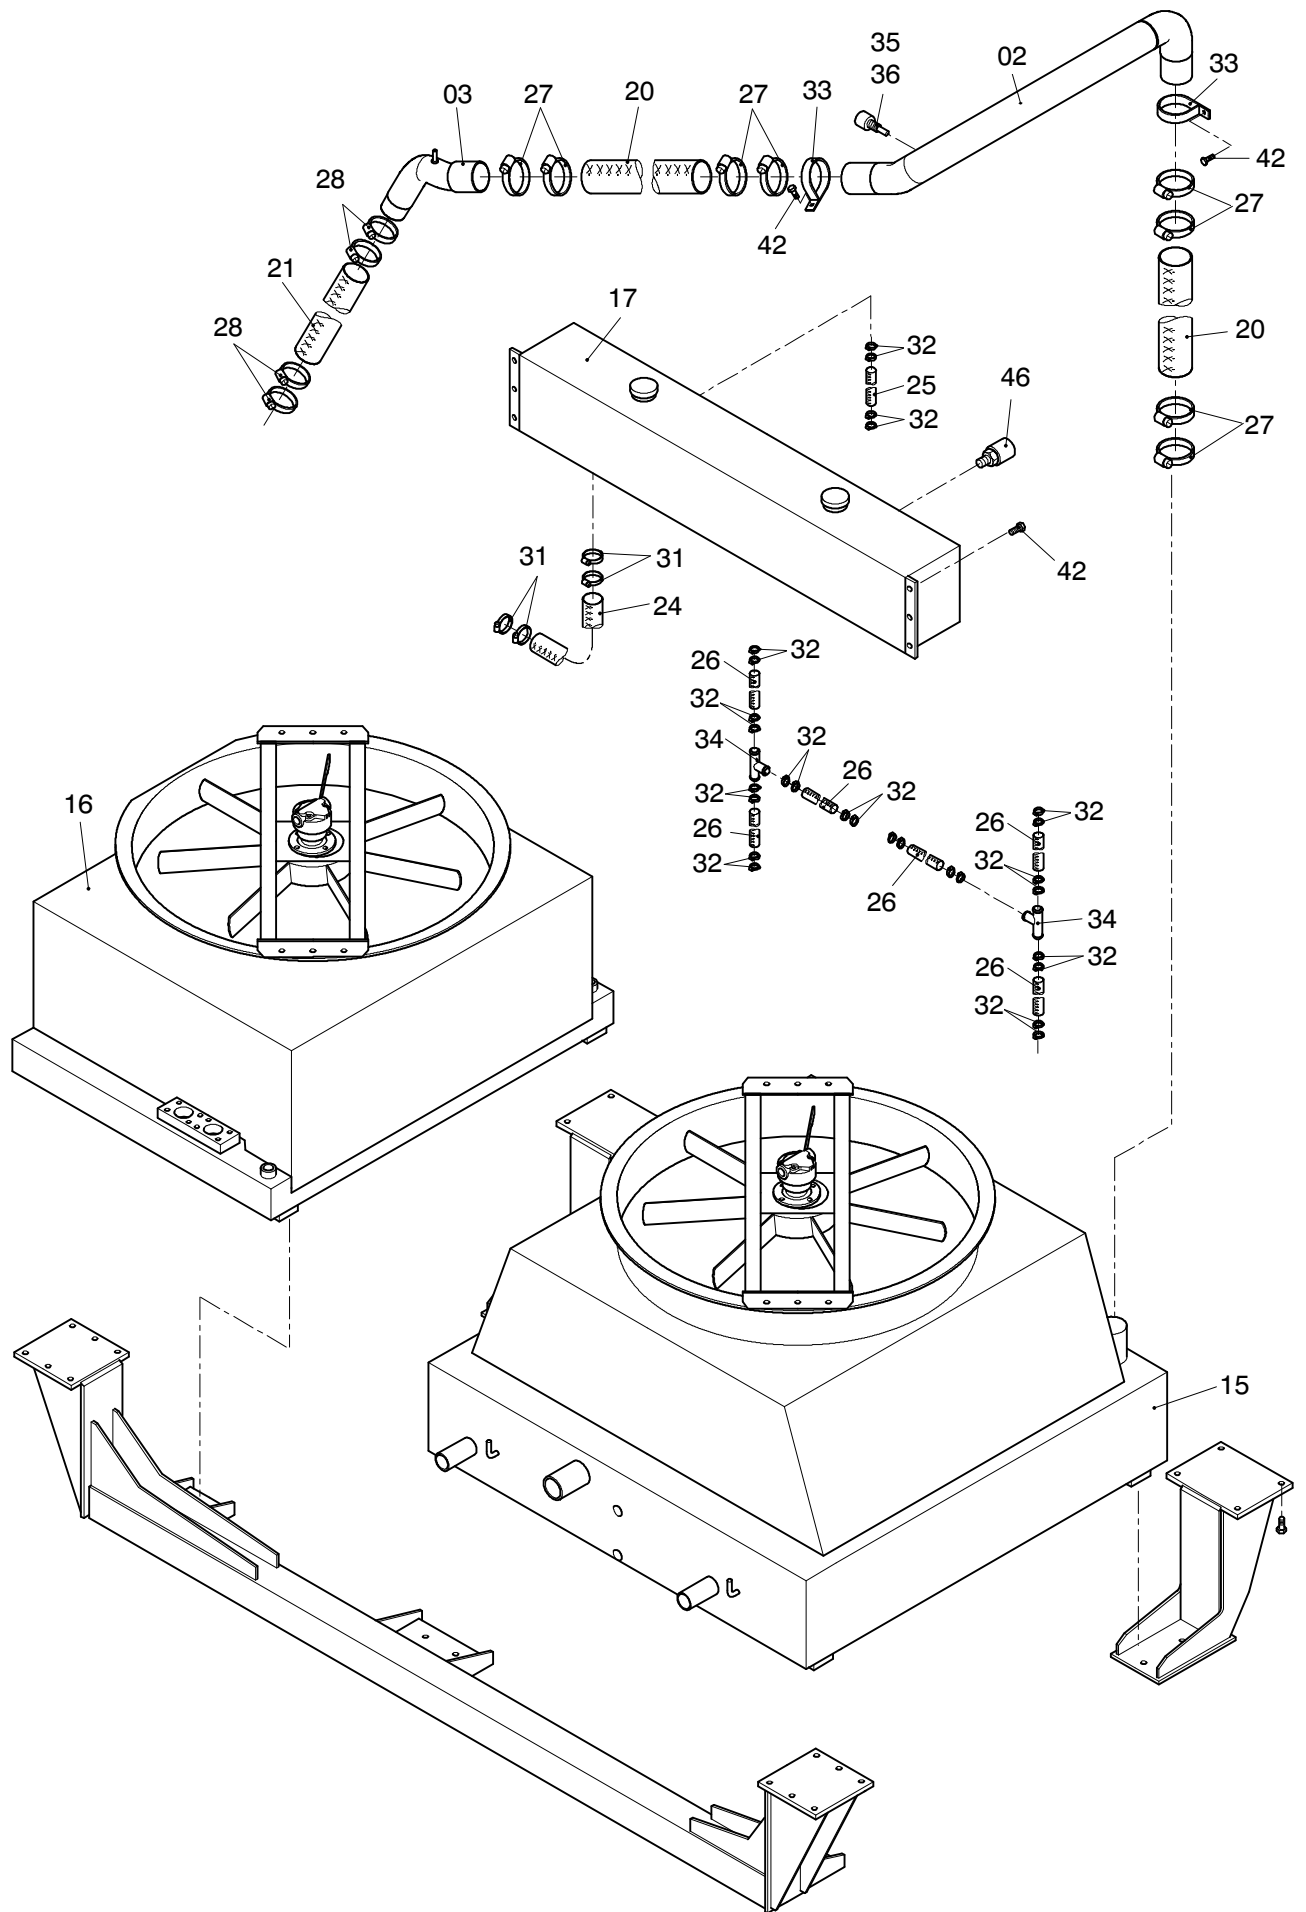

**342-1230a**

**342-1230a**

Bild-Nr Fig Fig Fig Fig Bild nr	ET-Nr Part-No No. de Piece No. de Pieza No. del Pezzo Detalj nr	Stückzahl Qty Qte Ctd Qta Antal		Gegenstand Description Designation Descripción Designazione Benaemning
01	871 569 40	1	Kühlwasserrohr	Water pipe
02	871 583 40	1	Kühlwasserrohr	Water pipe
03	871 584 40	1	Kühlwasserrohr	Water pipe
04	871 582 40	1	Kühlwasserrohr	Water pipe
05	871 581 40	1	Kühlwasserrohr	Water pipe
06	871 580 40	1	Kühlwasserrohr	Water pipe
07	871 579 40	1	Kühlwasserrohr	Water pipe
08	871 578 40	1	Kühlwasserrohr	Water pipe
09	871 577 40	1	Kühlwasserrohr	Water pipe
10	871 576 40	1	Kühlwasserrohr	Water pipe
11	871 382 40	1	Kühlerträger	Radiator mounting
12	871 393 40	1	Kühlerlager	Radiator bearing
13	871 398 40	1	Kühlerlager	Radiator bearing
14	871 565 40	1	Kühlerlager	Radiator bearing
15	871 567 40	1	Wasserkühler	Water cooler
			s. EL-Blatt 342-1232	see page 342-1232
16	871 568 40	1	Ölkühler, kpl.	Oil cooler assy.
			s. EL-Blatt 342-1234	see page 342-1234
17	871 375 40	1	Ausgleichsbehälter	Expansion tank
18	871 573 40	1	Halter	Retainer
19	871 574 40	1	Halter	Retainer
20	873 214 40	1	Kühlerschlauch	Radiator hose
21	873 215 40	1	Kühlerschlauch	Radiator hose
22	873 216 40	1	Kühlerschlauch	Radiator hose
23	873 217 40	1	Kühlerschlauch	Radiator hose
24	873 218 40	1	Kühlerschlauch	Radiator hose
25	873 219 40	1	Kühlerschlauch	Radiator hose
26	873 220 40	1	Kühlerschlauch	Radiator hose
27	007 282 98	8	Schlauchselle	Hose clip
28	003 823 98	10	Schlauchselle	Hose clip
29	005 862 98	24	Schlauchselle	Hose clip
30	005 859 98	19	Schlauchselle	Hose clip
31	501 432 98	3	Schlauchselle	Hose clip
32	500 078 98	25	Schlauchselle	Hose clip
33	007 165 98	2	Schelle	Clamp
34	324 851 40	2	T-Schlauchstutzen	T-hose connection
35	323 249 40	2	Meßeinsatz	Test insert
36	399 704 40	2	Schutzrohr	Cover tube
37	307 869 99	24	Schraube	Bolt
38	308 436 99	8	Schraube	Bolt
39	307 804 99	16	Schraube	Bolt