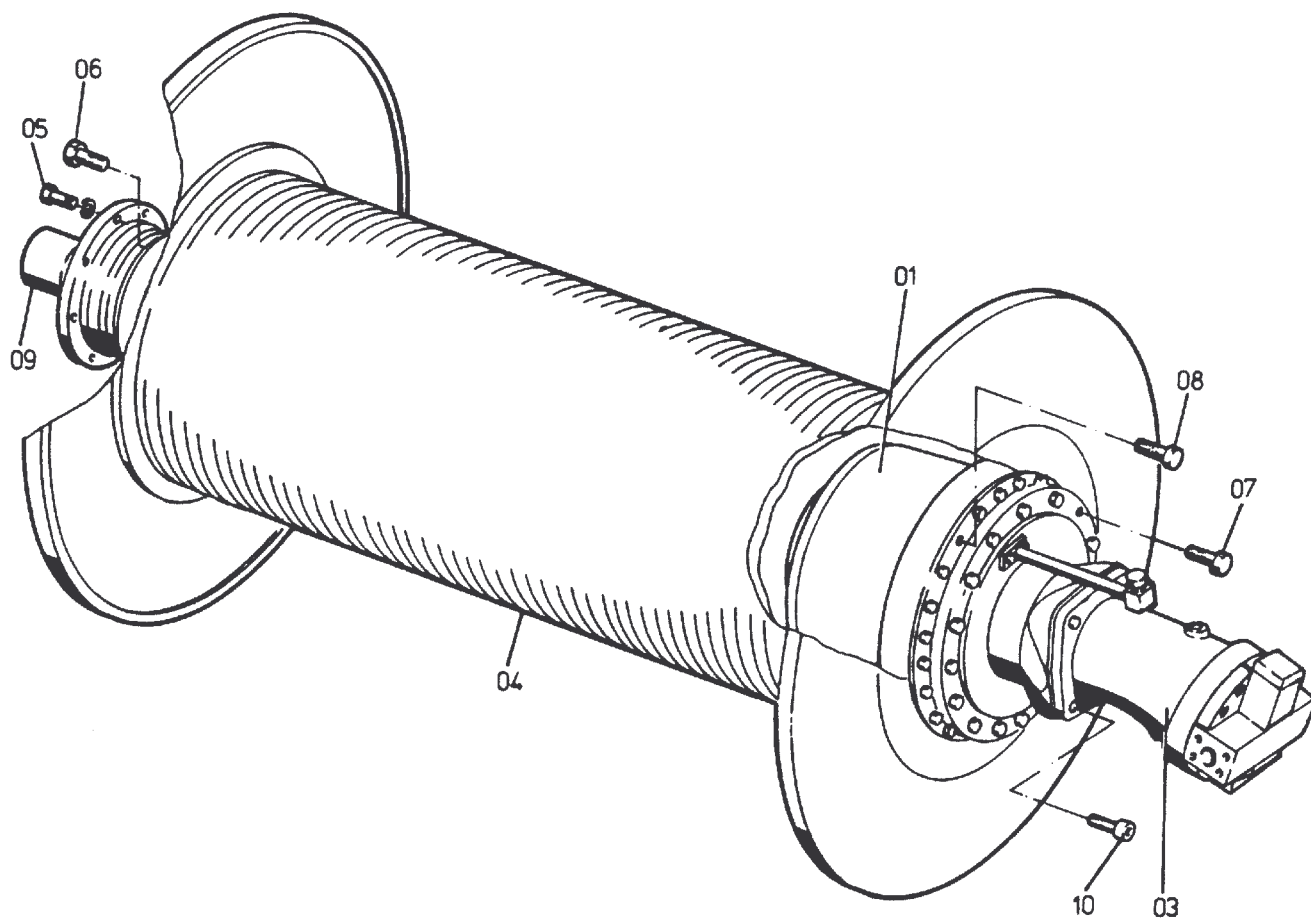

00

342-1335

Seite/Page 1 / 2

Bild-Nr Fig Fig Fig Fig Bild nr	ET-Nr Part-No No. de Piece No. de Pieza No. del Pezzo Detalj nr	Stückzahl Qty Qte Ctd Qta Antal		Gegenstand Description Designation Descripcion Designazione Benaemning
00	404 005 40	1	Hubwerk III + W I, kpl.	Hoist gear III and derricking gear I assy.
01	-	1	Windengetriebe, kpl. siehe EL-Blatt 90-3008	Hoist gear assy. see page 90-3008
03	-	1	Hydr.-Motor siehe EL-Blatt 90-1382	Hydr. motor see page 90-1382
04	436 103 40	1	Seiltrommel	Cable drum
05	307 826 99	8	Schraube	Bolt
06	308 666 99	12	Schraube	Bolt
07	307 626 99	16	Schraube	Bolt
08	308 671 99	23	Schraube	Bolt
09	-	1	Senkendschalter siehe EL-Blatt 52-1325	Lower limit switch see page 52-1325
10	319 380 99	4	Schraube	Bolt