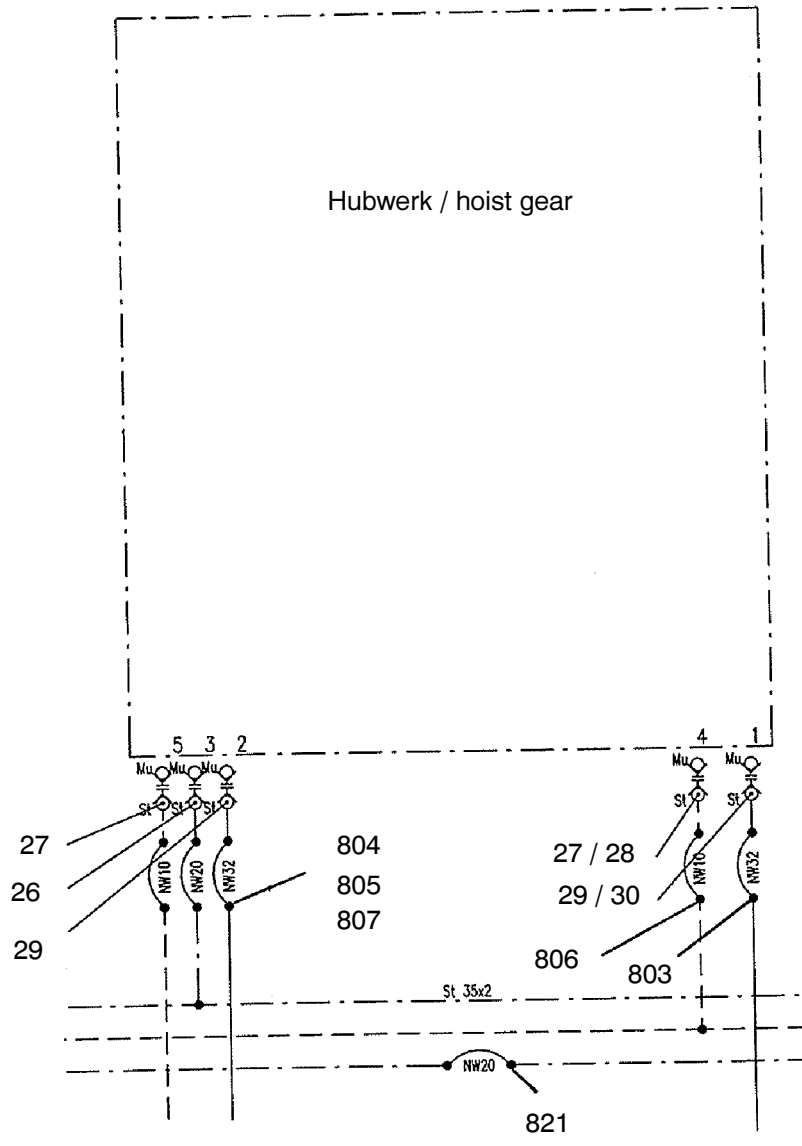

Ölkühler / Oil cooler

355-1807b

HA-Abstützung / Main boom support

Bild-Nr Fig Fig Fig Fig Bild nr	ET-Nr Part-No No. de Piece No. de Pieza No. del Pezzo Detalj nr	Stückzahl Qty Qte Ctd Qta Antal		Gegenstand Description Designation Descripcion Designazione Benaeming
05	343 808 40	1	Blockkugelhahn	Ball cock
21	551 596 40	4	Verschlußmutter	Lock nut
23	551 597 40	5	Verschlußschraube	Screw plug
24	551 598 40	2	Kupplungsmuffe	Coupling sleeve
26	551 595 40	3	Kupplungsstecker	Coupler plug
27	567 072 40	4	Kupplungsstecker	Coupler plug
28	551 589 40	4	Verschlußschraube	Screw plug
29	635 404 40	4	Kupplungsstecker	Coupler plug
30	490 799 40	4	Verschlußschraube	Screw plug
801	133 228 12	1	Schlauchleitung DN40 x 2900	Hose assy.
802	133 289 12	1	Schlauchleitung DN40 x 2840	Hose assy.
803	133 230 12	1	Schlauchleitung DN32 x 3700	Hose assy.
804	133 231 12	1	Schlauchleitung DN32 x 4150	Hose assy.
805	133 232 12	1	Schlauchleitung DN20 x 1000	Hose assy.
806	133 221 12	1	Schlauchleitung DN10 x 1000	Hose assy.
807	133 222 12	1	Schlauchleitung DN10 x 2500	Hose assy.
819	133 240 12	1	Schlauchleitung DN32 x 2600	Hose assy.
821	133 300 12	1	Schlauchleitung DN20 x 3400	Hose assy.
824	133 225 12	1	Schlauchleitung DN10 x 2200	Hose assy.
825	131 634 12	1	Schlauchleitung DN12 x 5900	Hose assy.
826	316 757 40	1	Schlauchleitung DN12 x 3000	Hose assy.
834	133 313 12	2	Schlauchleitung DN16 x 3800	Hose assy.
835	133 312 12	1	Schlauchleitung DN20 x 2400	Hose assy.