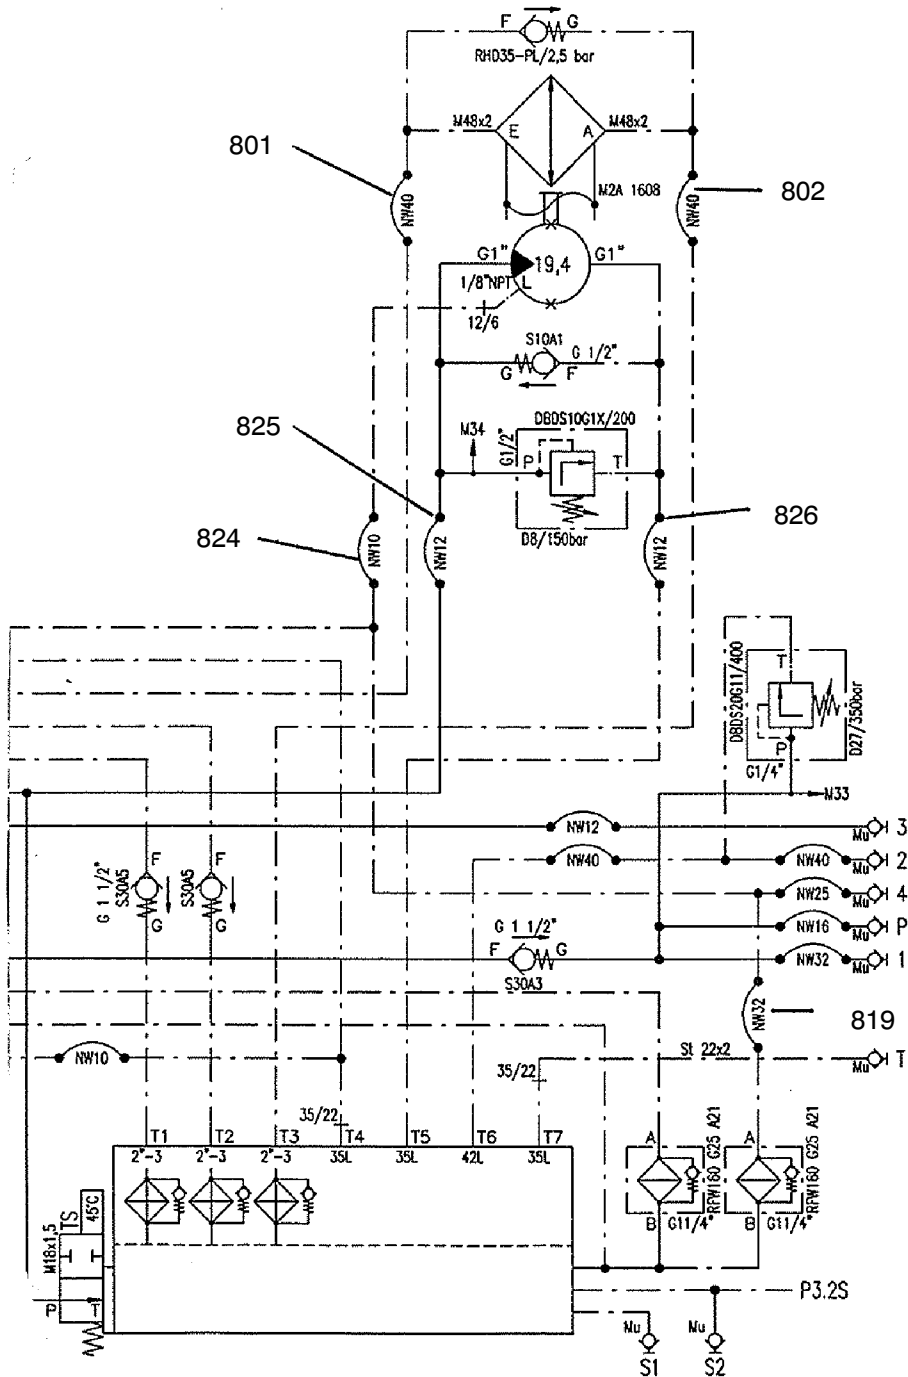

Ölkühler / Oil cooler

355-1807b

HA-Abstützung / Main boom support

Bild-Nr Fig Fig Fig Fig Bild nr	ET-Nr Part-No No. de Piece No. de Pieza No. del Pezzo Detalj nr	Stückzahl Qty Qte Ctd Qta Antal		Gegenstand Description Designation Descripcion Designazione Benaeming
05	343 808 40	1	Blockkugelhahn	Ball cock
21	551 596 40	4	Verschlußmutter	Lock nut
23	551 597 40	5	Verschlußschraube	Screw plug
24	551 598 40	2	Kupplungsmuffe	Coupling sleeve
26	551 595 40	3	Kupplungsstecker	Coupler plug
27	567 072 40	4	Kupplungsstecker	Coupler plug
28	551 589 40	4	Verschlußschraube	Screw plug
29	635 404 40	4	Kupplungsstecker	Coupler plug
30	490 799 40	4	Verschlußschraube	Screw plug
801	133 228 12	1	Schlauchleitung DN40 x 2900	Hose assy.
802	133 289 12	1	Schlauchleitung DN40 x 2840	Hose assy.
803	133 230 12	1	Schlauchleitung DN32 x 3700	Hose assy.
804	133 231 12	1	Schlauchleitung DN32 x 4150	Hose assy.
805	133 232 12	1	Schlauchleitung DN20 x 1000	Hose assy.
806	133 221 12	1	Schlauchleitung DN10 x 1000	Hose assy.
807	133 222 12	1	Schlauchleitung DN10 x 2500	Hose assy.
819	133 240 12	1	Schlauchleitung DN32 x 2600	Hose assy.
821	133 300 12	1	Schlauchleitung DN20 x 3400	Hose assy.
824	133 225 12	1	Schlauchleitung DN10 x 2200	Hose assy.
825	131 634 12	1	Schlauchleitung DN12 x 5900	Hose assy.
826	316 757 40	1	Schlauchleitung DN12 x 3000	Hose assy.
834	133 313 12	2	Schlauchleitung DN16 x 3800	Hose assy.
835	133 312 12	1	Schlauchleitung DN20 x 2400	Hose assy.

**Hydraulik-Zusatzteile**  
Hydr. add. parts

**355-1807b**

Seite/Page 4 / 4