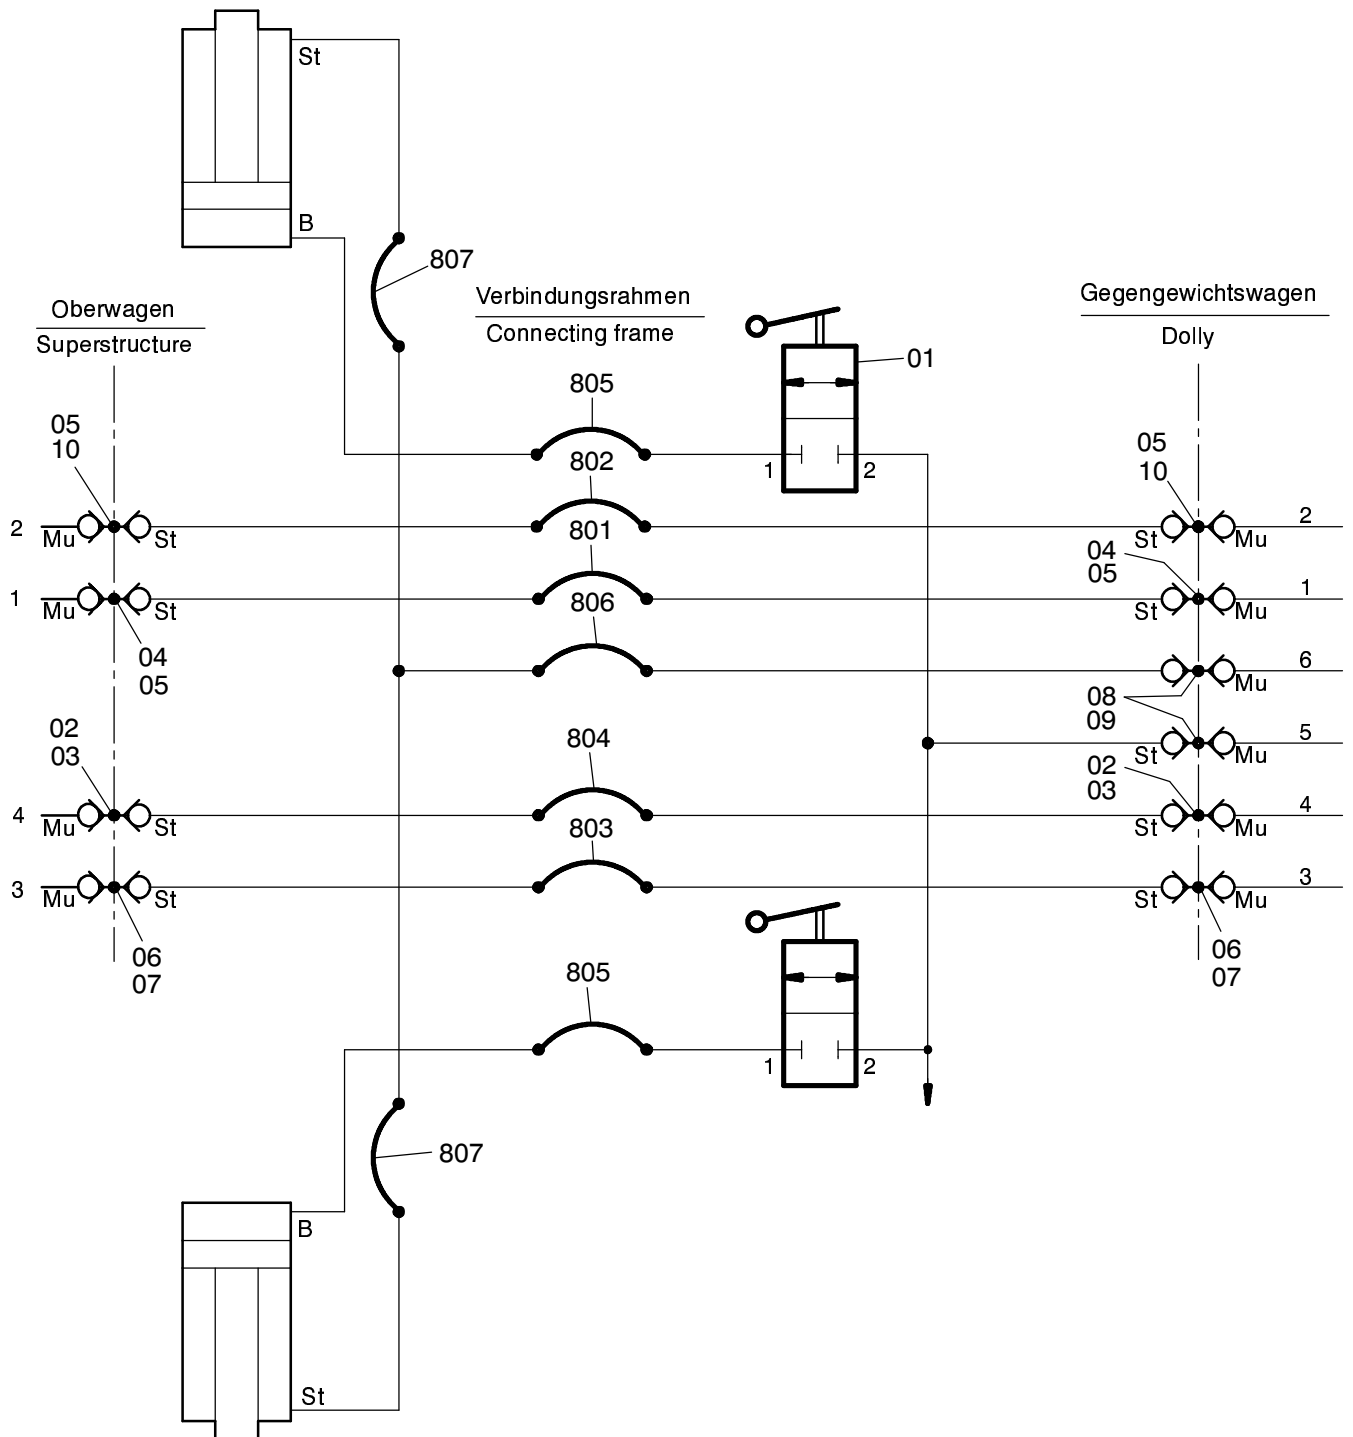

Verbolzungszyylinder
Pin-locking cylinder

Bild-Nr Fig Fig Fig Fig Bild nr	ET-Nr Part-No No. de Piece No. de Pieza No. del Pezzo Detalj nr	Stückzahl Qty Qte Ctd Qta Antal		Gegenstand Description Designation Descripcion Designazione Benaemning
01	224 545 40	2	Block-Kugelhahn	Ball cock
02	634 111 40	2	Kupplungsstecker	Coupler plug
03	551 597 40	2	Verschlußschraube	Screw plug
04	635 404 40	2	Kupplungsstecker	Coupler plug
05	490 799 40	4	Verschlußschraube	Screw plug
06	551 591 40	2	Kupplungsstecker	Coupler plug
07	551 593 40	2	Verschlußschraube	Screw plug
08	567 074 40	2	Kupplungsstecker	Coupler plug
09	551 588 40	2	Verschlußschraube	Screw plug
10	490 797 40	2	Kupplungsstecker	Coupler plug
801	133 302 12	1	Schlauchleitung DN32 x 7200	Hose assy.
802	133 303 12	1	Schlauchleitung DN40 x 7100	Hose assy.
803	875 228 40	1	Schlauchleitung DN12 x 7000	Hose assy.
804	133 304 12	1	Schlauchleitung DN25 x 7000	Hose assy.
805	670 110 40	2	Schlauchleitung DN10 x 5110	Hose assy.
806	442 246 40	1	Schlauchleitung DN12 x 4400	Hose assy.
807	369 086 40	2	Schlauchleitung DN10 x 1000	Hose assy.