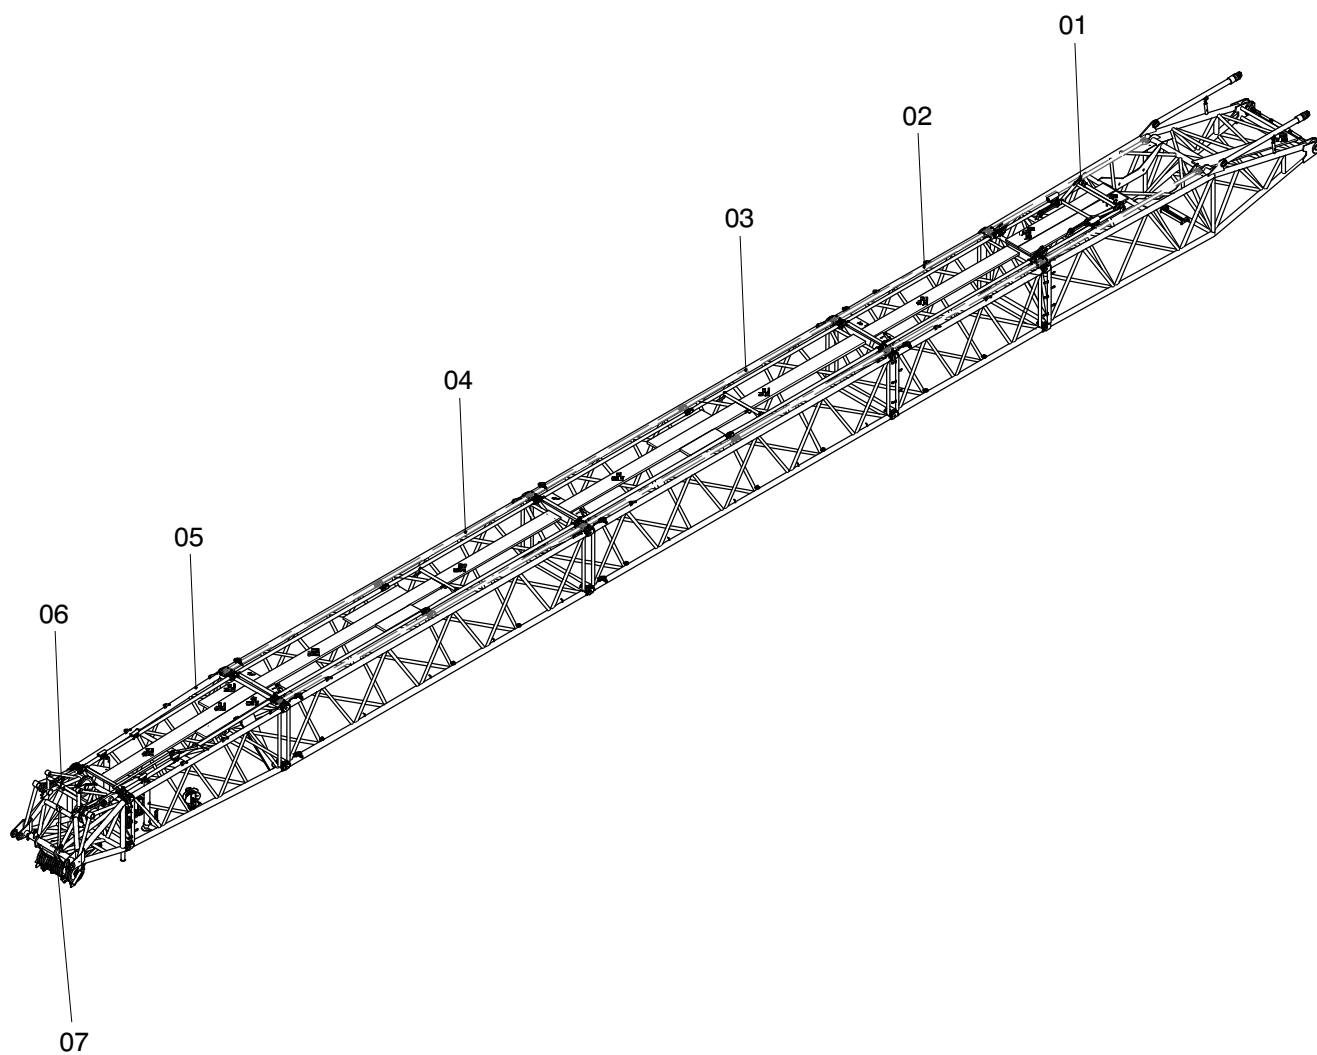

00

355-6005

Seite/Page 1 / 2

Bild-Nr Fig Fig Fig Fig Bild nr	ET-Nr Part-No No. de Piece No. de Pieza No. del Pezzo Detalj nr	Stückzahl Qty Qte Ctd Qta Antal		Gegenstand Description Designation Descripcion Designazione Benaemning
01	109 450 12	1	Fußstück HA, kpl. s. EL-Blatt 355-6020	Bottom piece main boom assy. see page 355-6020
02	109 451 12	1	Zwischenstück 6m s. EL-Blatt 355-6021	Extension see page 355-6021
03	109 452 12	1	Zwischenstück 12m s. EL-Blatt 355-6022	Extension see page 355-6022
04	104 785 12	3	Zwischenstück 12m s. EL-Blatt 355-6023	Extension see page 355-6023
05	109 500 12	1	Reduzierstück s. EL-Blatt 355-6025	Reducer see page 355-6025
06	108 933 12	1	Anschlußkopf s. EL-Blatt 355-6028	Head adapter see page 355-6028
07	153 435 12	1	Rollensatz, kpl. s. EL-Blatt 355-6033	Roller set assy. see page 355-6033

Hauptausleger
Main boom

355-6005

Seite/Page 2 / 2