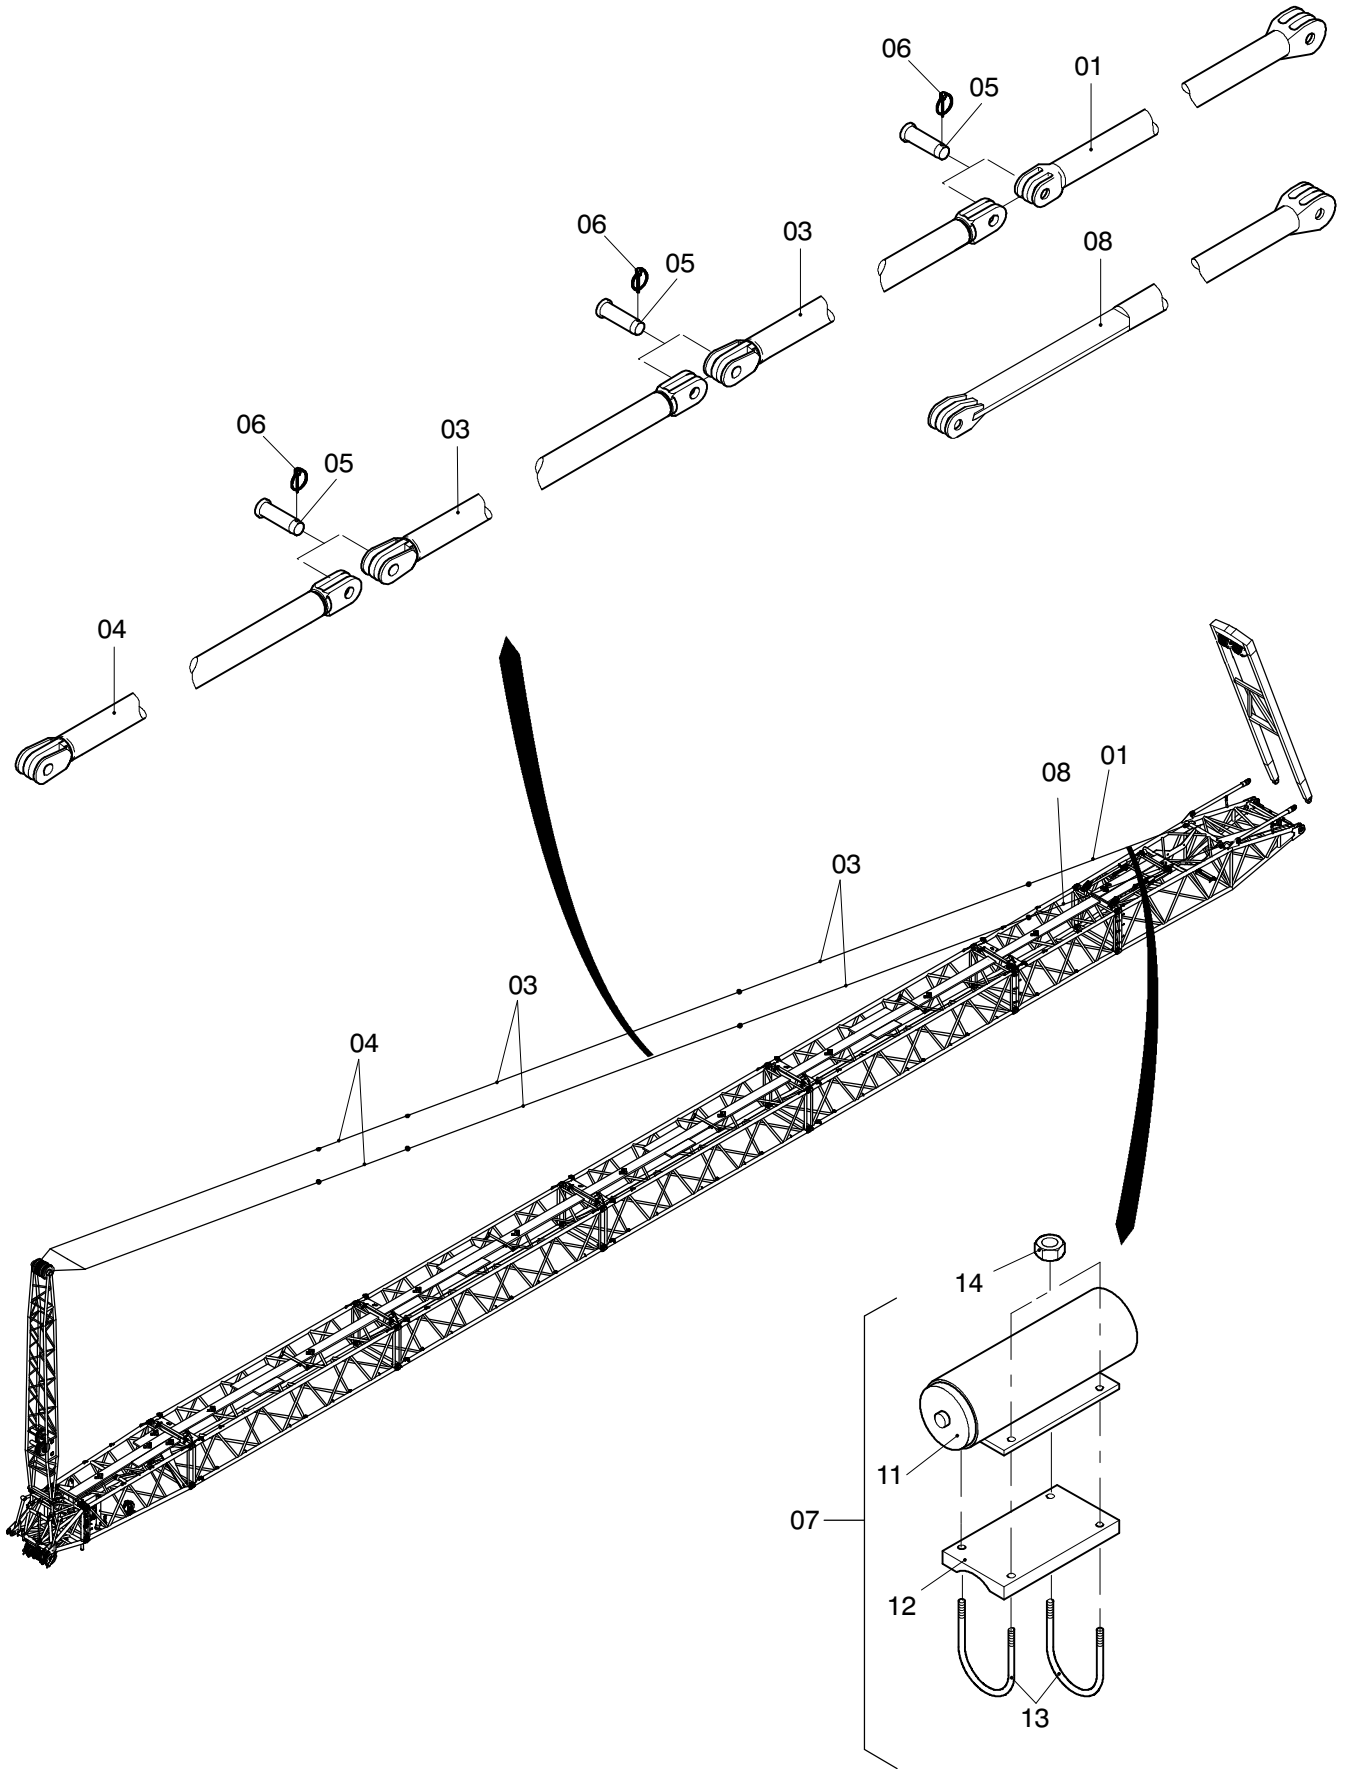

355-6105

Seite/Page 1 / 3

355-6105

Seite/Page 2 / 3

Bild-Nr Fig Fig Fig Fig Bild nr	ET-Nr Part-No No. de Piece No. de Pieza No. del Pezzo Detalj nr	Stückzahl Qty Qte Ctd Qta Antal		Gegenstand Description Designation Descripcion Designazione Benaemning
01	109 102 12	1	Haltestange 6172 LG	Stay bar
02	108 516 12	6	Haltestange 6 m	Stay bar
03	108 802 12	6	Haltestange 12 m	Stay bar
04	109 483 12	4	Haltestange 1,00 m	Stay bar
05	109 210 12	16	Bolzen	Pin
06	551 052 40	16	Sicherungsklappstecker	Fore lock
07	108 695 12	2	Schwingungsdämpfer kpl.	Shock absorber, assy.
08	154 606 12	1	Haltestange 6172 LG	Stay bar
11	108 696 12	1	Schwingungsdämpfer SK	Shock absorber, weldment
12	108 697 12	1	Zwischenplatte	Plate
13	108 694 12	2	Bügel	Yoke
14	334 678 99	4	Mutter	Nut

Haltestange WU
Stay bar

355-6105

Seite/Page 3 / 3