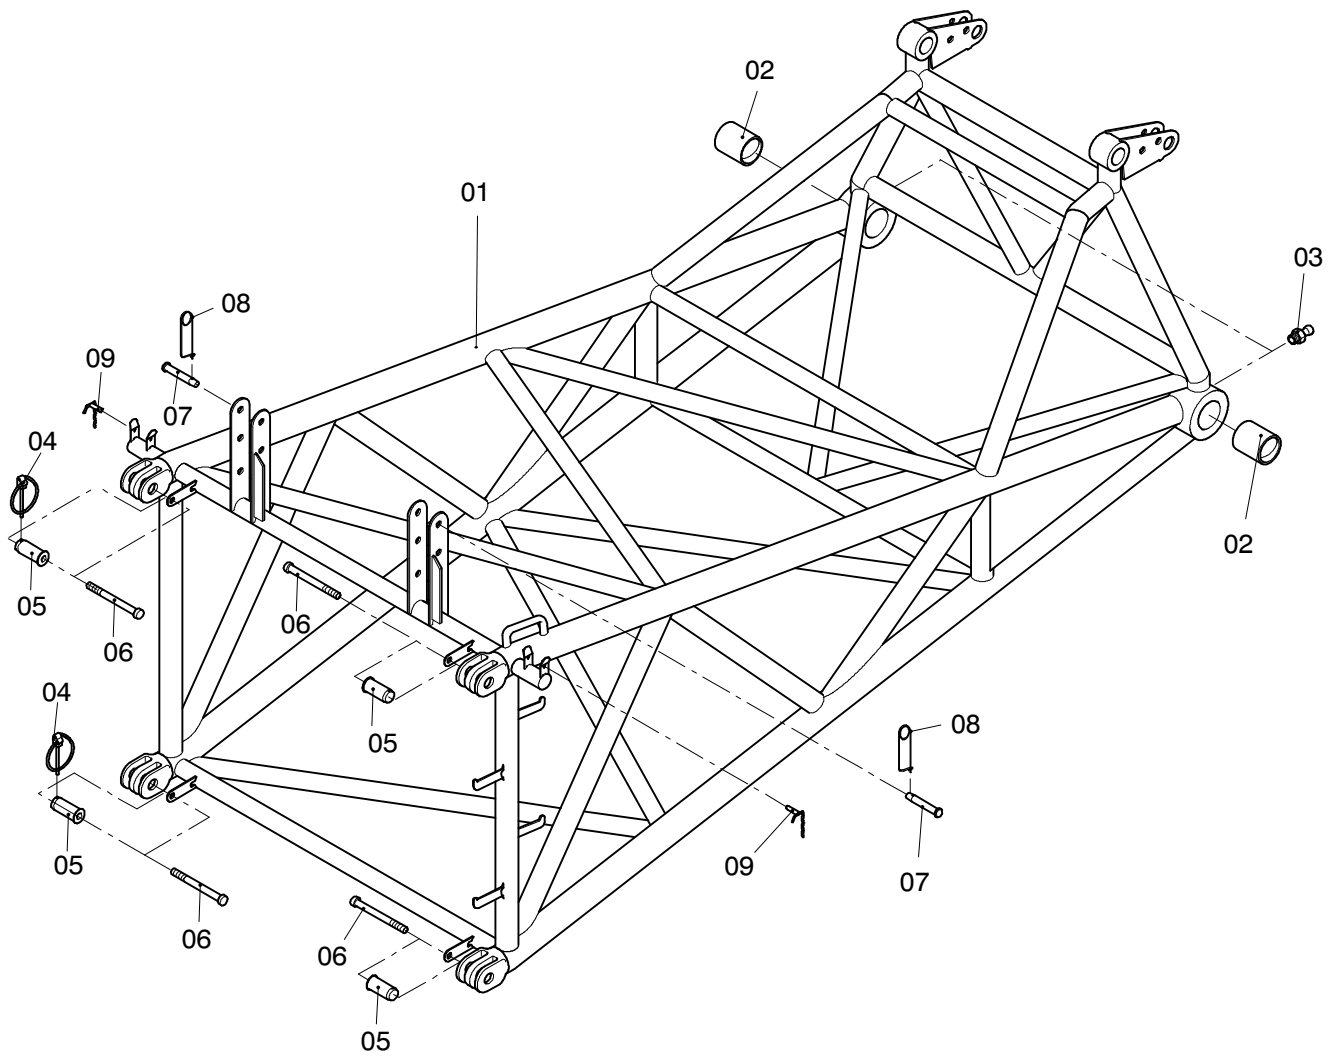

00

355-6110

Seite/Page 1 / 2

Bild-Nr Fig Fig Fig Fig Bild nr	ET-Nr Part-No No. de Piece No. de Pieza No. del Pezzo Detalj nr	Stückzahl Qty Qte Ctd Qta Antal		Gegenstand Description Designation Descripcion Designazione Benaemning
00	109 456 12	1	Fußstück HI, kpl.	Foot section, assy.
01	109 790 12	1	Fußstück SK	Foot section, weldment
02	628 498 40	2	Buchse	Bushing
03	350 562 99	2	Schmiernippel	Grease nipple
04	000 457 12	4	Klappstecker	Fore lock
05	109 308 12	4	Bolzen	Pin
06	001 942 12	4	Schraube	Bolt
07	511 922 98	4	Steckbolzen	Socket pin
08	001 644 98	4	Sicherungsfeder	Locking spring
09	461 128 40	2	Kupplungsbolzen	Pin
-	536 610 40	1	Loctite	Loctite
-	132 716 12	1	Elektrik HI-Fuß siehe EL-Blatt 47-6250	Electric jib foot see page 47-6250

Fußstück Hilfsausleger, kpl.
Foot section fly jib, assy.

355-6110

Seite/Page 2 / 2