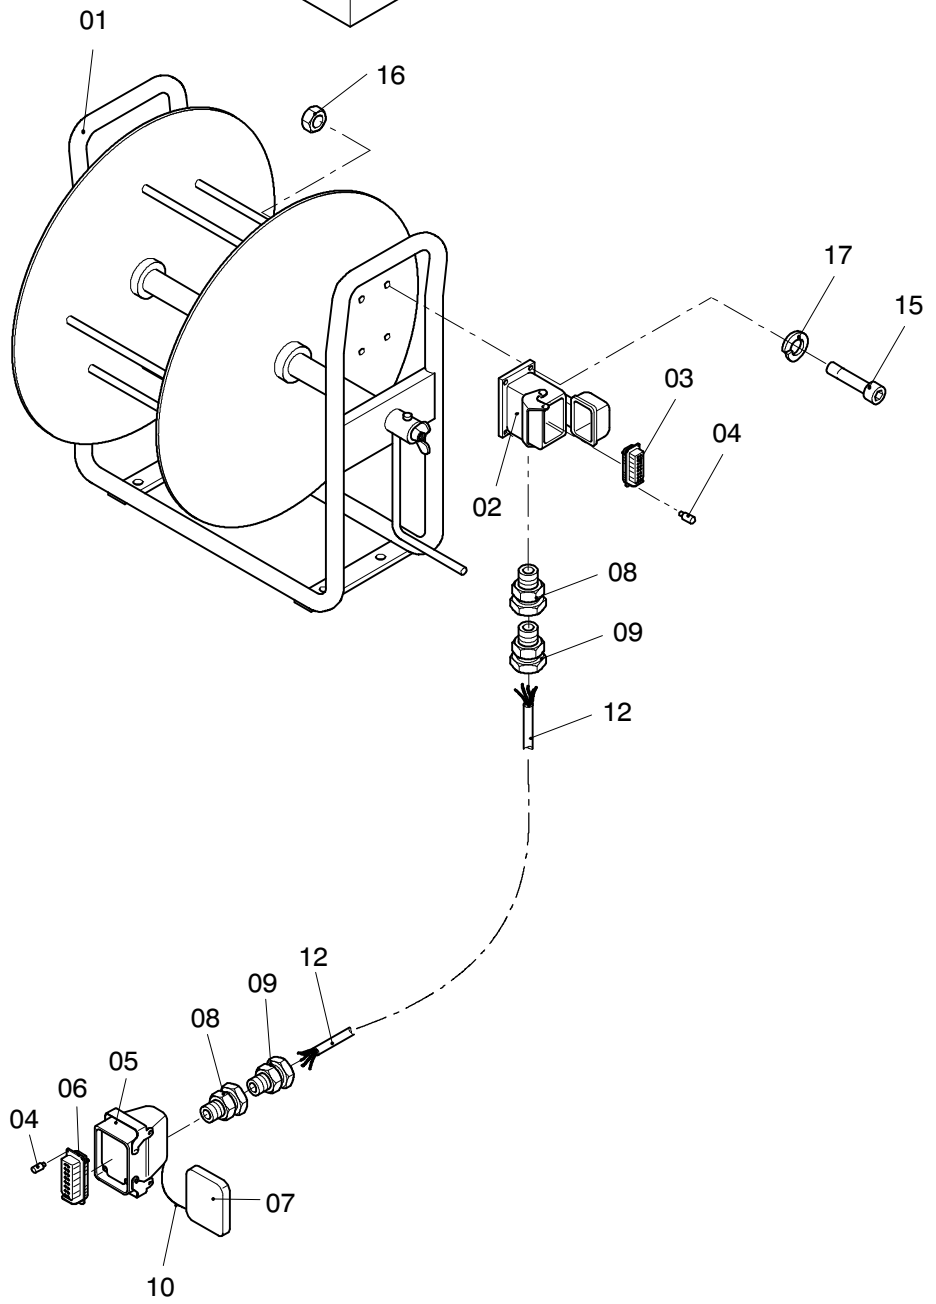

00

355-6215

Seite/Page 1 / 2

Bild-Nr Fig Fig Fig Fig Bild nr	ET-Nr Part-No No. de Piece No. de Pieza No. del Pezzo Detalj nr	Stückzahl Qty Qte Ctd Qta Antal		Gegenstand Description Designation Descripcion Designazione Benaemning
00	132 703 12	1	Kabeltrommel Steuerung, kpl.	Cable drum, control assy.
01	002 263 12	1	Kabeltrommel SK	Cable drum, weldment
02	002 138 12	1	Sockelgehäuse 16-pol.	Base housing
03	002 141 12	1	Buchseneinsatz 16-pol.	Insert
04	002 142 12	4	Kodierbolzen	Code pin
05	002 136 12	1	Tüllengehäuse 16-pol.	Socket housing
06	002 140 12	1	Stifteinsatz 16-pol.	Plug insert
07	002 139 12	1	Schutzkappe	Protection cap
08	414 528 40	2	Redukt	Reduction
09	604 871 40	2	Kabelverschraubung	Cable union
10	490 792 40	1	Sicherungskette 400 mm	Safety chain
12	635 883 40	1	Kabel 18x1	Cable 18-poles
15	320 817 99	4	Schraube	Bolt
16	125 018 99	4	Mutter	Nut
17	346 509 99	4	Federring	Lock washer
20	132 748 12	1	Abdeckhaube	Hood

Kabeltrommel Steuerung
Cable drum, control

355-6215

Seite/Page 2 / 2