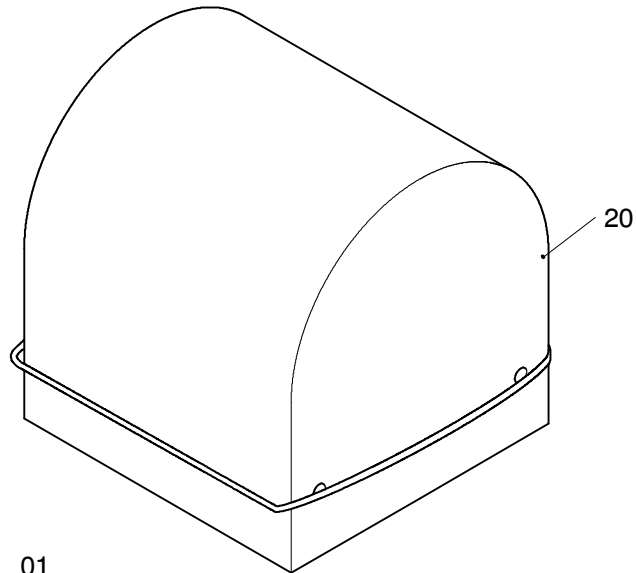

00

355-6215

Seite/Page 1 / 2

Bild-Nr Fig Fig Fig Fig Bild nr	ET-Nr Part-No No. de Piece No. de Pieza No. del Pezzo Detalj nr	Stückzahl Qty Qte Ctd Qta Antal		Gegenstand Description Designation Descripcion Designazione Benaemning
00	132 703 12	1	Kabeltrommel Steuerung, kpl.	Cable drum, control assy.
01	002 263 12	1	Kabeltrommel SK	Cable drum, weldment
02	002 138 12	1	Sockelgehäuse 16-pol.	Base housing
03	002 141 12	1	Buchseneinsatz 16-pol.	Insert
04	002 142 12	4	Kodierbolzen	Code pin
05	002 136 12	1	Tüllengehäuse 16-pol.	Socket housing
06	002 140 12	1	Stifteinsatz 16-pol.	Plug insert
07	002 139 12	1	Schutzkappe	Protection cap
08	414 528 40	2	Redukt	Reduction
09	604 871 40	2	Kabelverschraubung	Cable union
10	490 792 40	1	Sicherungskette 400 mm	Safety chain
12	635 883 40	1	Kabel 18x1	Cable 18-poles
15	320 817 99	4	Schraube	Bolt
16	125 018 99	4	Mutter	Nut
17	346 509 99	4	Federring	Lock washer
20	132 748 12	1	Abdeckhaube	Hood

Kabeltrommel Steuerung
Cable drum, control

355-6215

Seite/Page 2 / 2