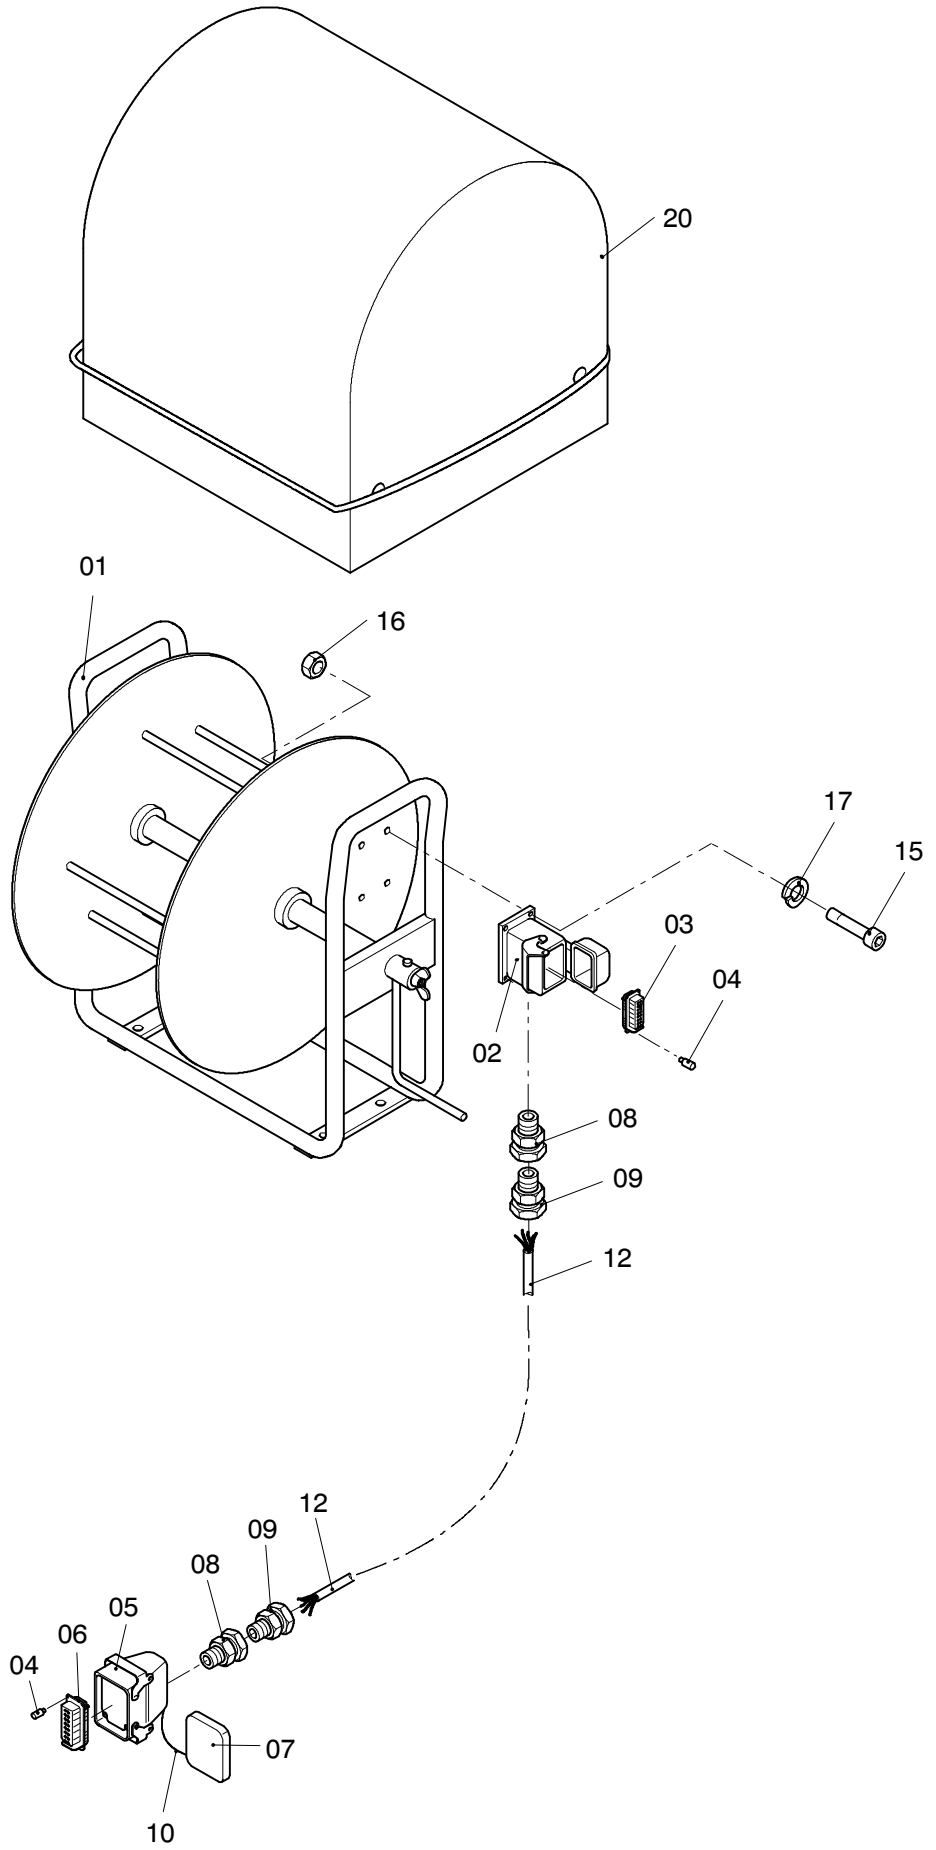

00

355-6217

Seite/Page 1 / 2

Bild-Nr Fig Fig Fig Fig Bild nr	ET-Nr Part-No No. de Piece No. de Pieza No. del Pezzo Detalj nr	Stückzahl Qty Qte Ctd Qta Antal		Gegenstand Description Designation Descripcion Designazione Benaemning
00	132 704 12	1	Kabeltrommel LMB, kpl.	Cable drum assy. LML
01	002 263 12	1	Kabeltrommel SK	Cable drum, weldment
02	002 138 12	1	Sockelgehäuse	Base housing
03	002 141 12	1	Buchseneinsatz 16-pol.	Insert
04	002 142 12	4	Codierbolzen	Code pin
05	002 136 12	1	Tüllengehäuse 16-pol.	Socket housing
06	002 140 12	1	Stifteinsatz 16-pol.	Plug insert
07	002 139 12	1	Schutzkappe	Protection cap
08	414 528 40	2	Redukt	Reduction
09	604 871 40	2	Kabelverschraubung	Cable union
10	490 792 40	1	Sicherungskette 400 mm	Safety chain
12	635 882 40	1	Kabel 14x1x95 m	Cable 14-poles
15	320 817 99	4	Schraube	Bolt
16	125 018 99	4	Mutter	Nut
17	346 509 99	4	Federring	Lock washer
20	132 748 12	1	Abdeckhaube	Hood

Kabeltrommel LMB
Cable drum, load limit device

355-6217

Seite/Page 2 / 2