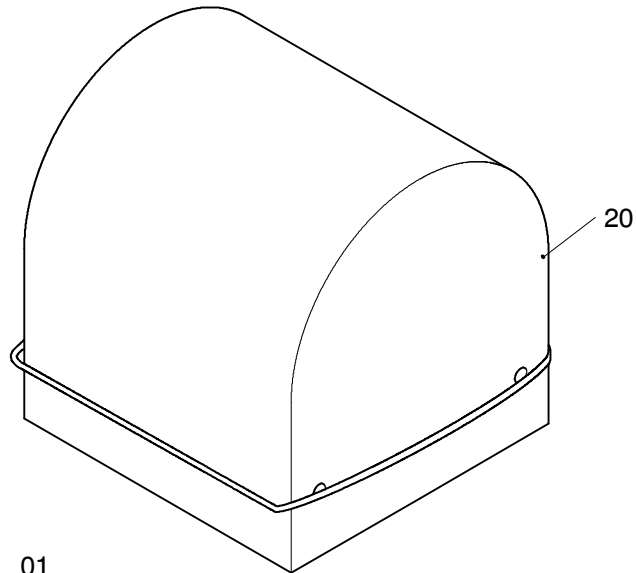

00

355-6219

Seite/Page 1 / 2

Bild-Nr Fig Fig Fig Fig Bild nr	ET-Nr Part-No No. de Piece No. de Pieza No. del Pezzo Detalj nr	Stückzahl Qty Qte Ctd Qta Antal		Gegenstand Description Designation Descripcion Designazione Benaemning
00	132 707 12	1	Kabeltrommel Positions- leuchten, kpl.	Cable drum assy., position light
01	002 263 12	1	Kabeltrommel, SK	Cable drum, weldment
02	002 138 12	1	Sockelgehäuse 16-pol.	Base housing
03	002 141 12	1	Buchseneinsatz 16-pol.	Insert
04	002 142 12	4	Kodierbolzen	Code pin
05	002 136 12	1	Tüllengehäuse 16-pol.	Socket housing
06	002 140 12	1	Stifteinsatz 16-pol.	Plug insert
07	002 139 12	1	Schutzkappe Stecker 16-pol.	Protection cap, plug
08	414 528 40	2	Redukt	Reduction
09	604 871 40	2	Kabelverschraubung	Cable union
10	490 792 40	1	Sicherungskette 400 mm	Safety chain
12	635 880 40	1	Kabel 8x1x95 m	Cable 8-poles
12	635 880 40	1	Kabel 8x1x120 m für CC 8800	Cabel 8-poles for CC 8800
15	320 817 99	4	Schraube	Bolt
16	125 089 99	4	Mutter	Nut
17	346 509 99	4	Federring	Lock washer
20	132 748 12	1	Abdeckhaube	Hood

Kabeltrommel Positionsleuchte
Cable drum, position light

355-6219

Seite/Page 2 / 2