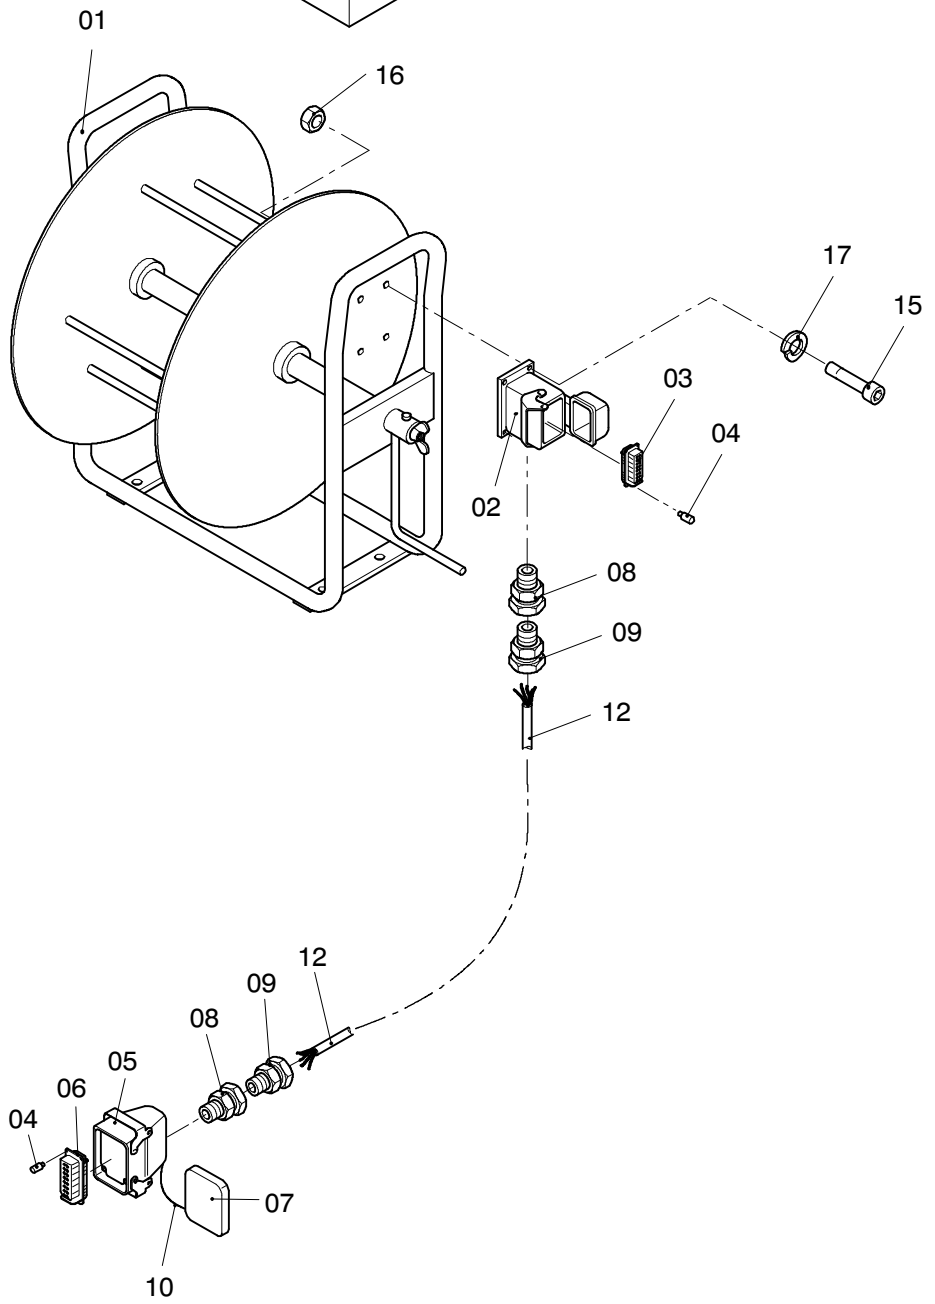

00

355-6219

Seite/Page 1 / 2

Bild-Nr Fig Fig Fig Fig Bild nr	ET-Nr Part-No No. de Piece No. de Pieza No. del Pezzo Detalj nr	Stückzahl Qty Qte Ctd Qta Antal		Gegenstand Description Designation Descripcion Designazione Benaemning
00	132 707 12	1	Kabeltrommel Positions- leuchten, kpl.	Cable drum assy., position light
01	002 263 12	1	Kabeltrommel, SK	Cable drum, weldment
02	002 138 12	1	Sockelgehäuse 16-pol.	Base housing
03	002 141 12	1	Buchseneinsatz 16-pol.	Insert
04	002 142 12	4	Kodierbolzen	Code pin
05	002 136 12	1	Tüllengehäuse 16-pol.	Socket housing
06	002 140 12	1	Stifteinsatz 16-pol.	Plug insert
07	002 139 12	1	Schutzkappe Stecker 16-pol.	Protection cap, plug
08	414 528 40	2	Redukt	Reduction
09	604 871 40	2	Kabelverschraubung	Cable union
10	490 792 40	1	Sicherungskette 400 mm	Safety chain
12	635 880 40	1	Kabel 8x1x95 m	Cable 8-poles
12	635 880 40	1	Kabel 8x1x120 m für CC 8800	Cabel 8-poles for CC 8800
15	320 817 99	4	Schraube	Bolt
16	125 089 99	4	Mutter	Nut
17	346 509 99	4	Federring	Lock washer
20	132 748 12	1	Abdeckhaube	Hood

Kabeltrommel Positionsleuchte
Cable drum, position light

355-6219

Seite/Page 2 / 2