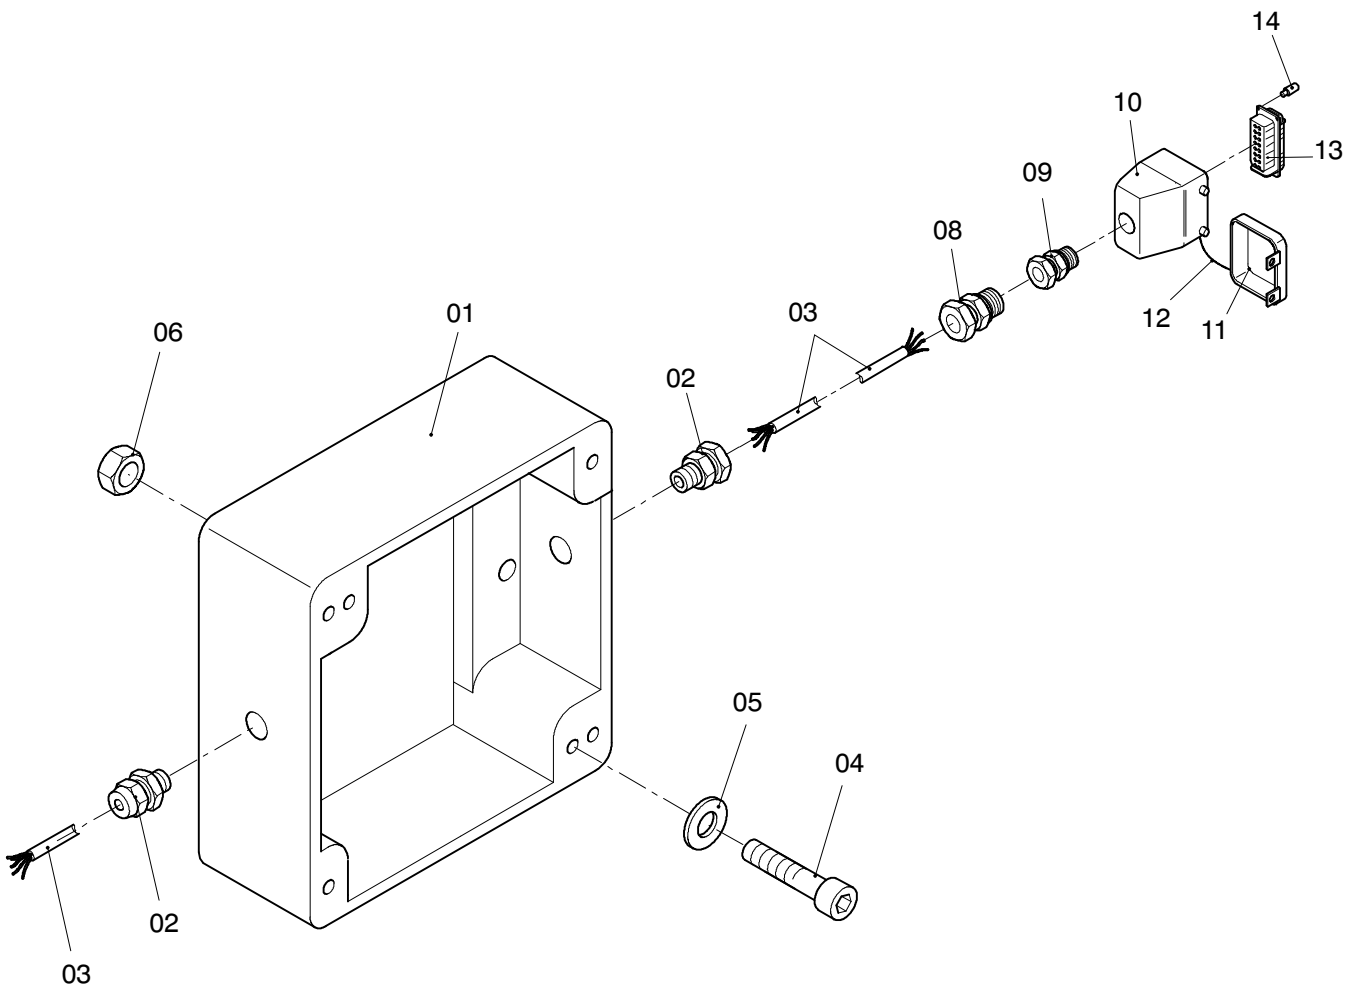

00

**355-6230**

Seite/Page 1 / 2

<b>Bild-Nr</b> Fig Fig Fig Fig Bild nr	<b>ET-Nr</b> Part-No No. de Piece No. de Pieza No. del Pezzo Detalj nr	<b>Stückzahl</b> Qty Qte Ctd Qta Antal		<b>Gegenstand</b> Description Designation Descripcion Designazione Benaemning
00	132 719 12	1	Elektrik Rollensatz	Electric roller set
01	130 273 12	1	Leergehäuse	Housing empty
02	300 970 40	3	Kabelverschraubung	Cable union
03	635 878 40	1	Kabel 4x1, 7,5 mtr.	Cable
04	319 006 99	2	Schraube	Bolt
05	340 459 99	2	Scheibe	Washer
06	509 859 98	2	Mutter	Nut
08	635 895 40	1	Kabelverschraubung	Cable union
09	414 528 40	1	Redukt	Reduction
10	002 136 12	1	Tüllengehäuse	Socket
11	002 139 12	1	Schutzkappe	Protection cab
12	490 792 40	1	Sicherungskette	Safety chain
13	002 140 12	1	Stifteinsatz	Plug insert
14	002 142 12	2	Kodierbolzen	Encoder

**Elektrik Rollensatz**  
**Electric roller set**

**355-6230**

Seite/Page 2 / 2