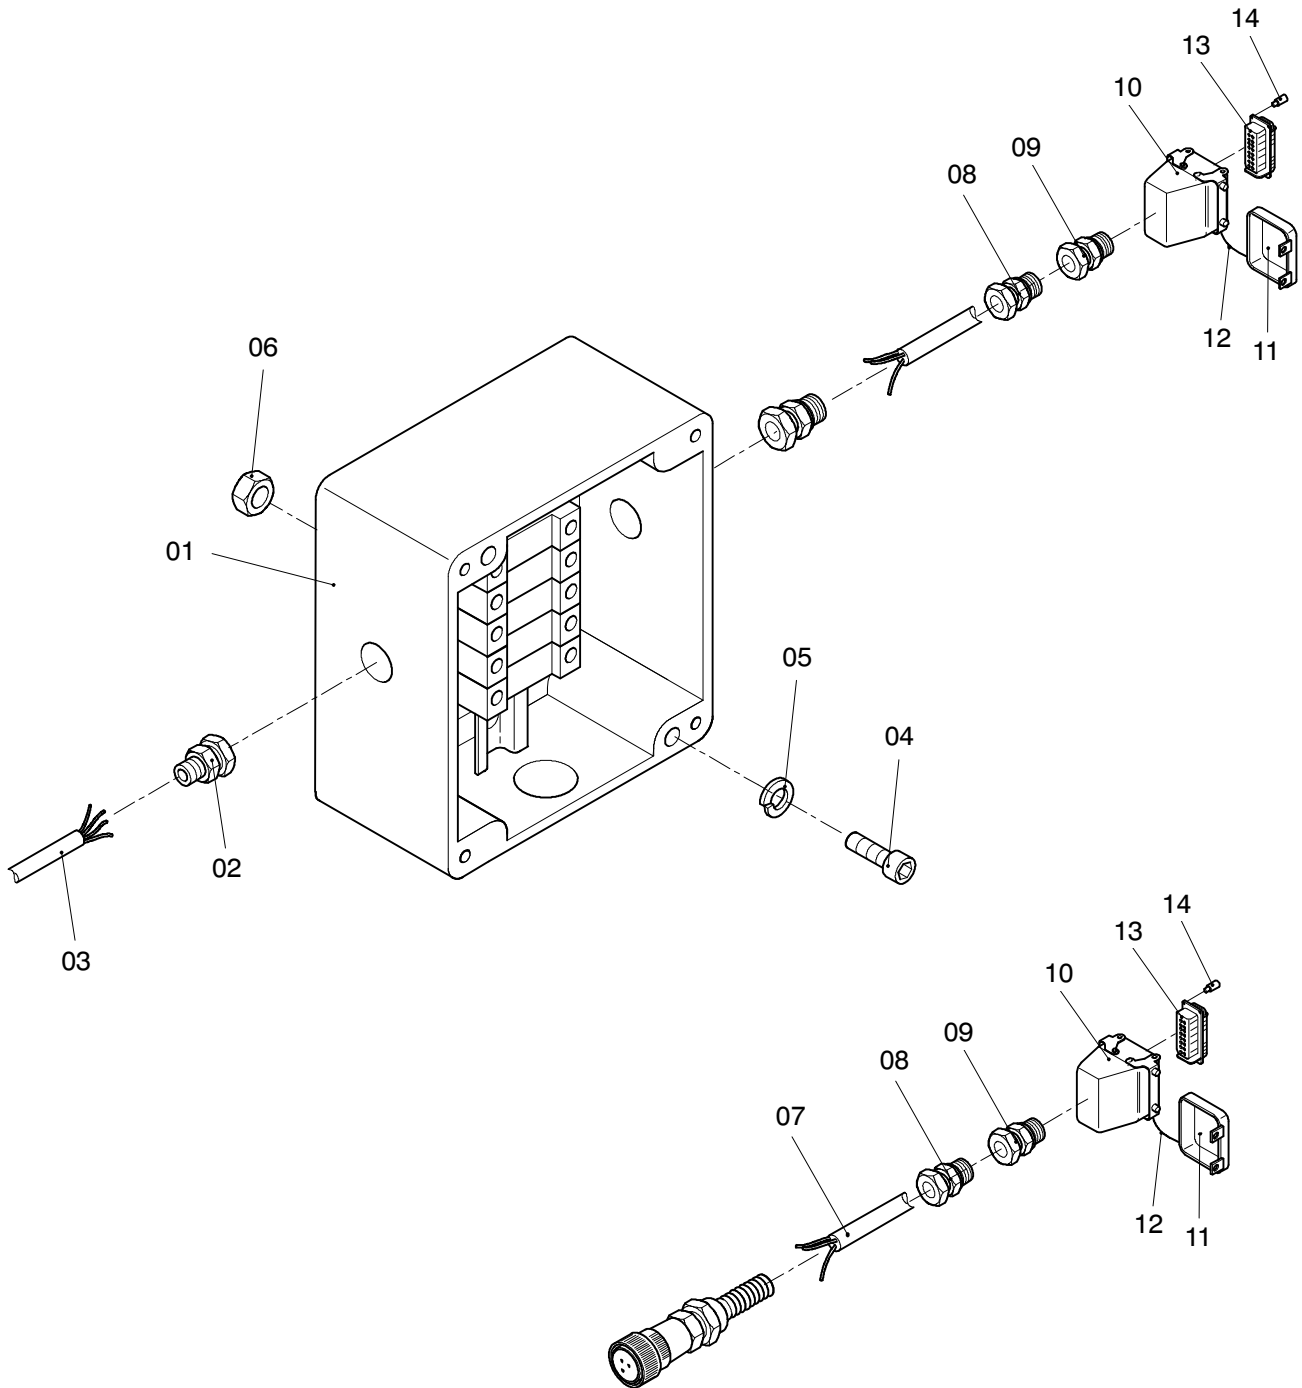

00

355-6235

Seite/Page 1 / 2

Bild-Nr Fig Fig Fig Fig Bild nr	ET-Nr Part-No No. de Piece No. de Pieza No. del Pezzo Detalj nr	Stückzahl Qty Qte Ctd Qta Antal		Gegenstand Description Designation Descripcion Designazione Benaemning
00	132 718 12	1	Elektrik Runner, kpl.	Electric runner, assy.
01	130 273 12	1	Leergehäuse	Housing empty.
03	635 878 40	1	Kabel, 4 x 1 x 12,5 m	Cable
04	319 006 99	2	Schraube	Bolt
05	340 459 99	2	Scheibe	Washer
06	509 859 98	2	Mutter	Nut
07	635 879 40	1	Kabel, 4 x 1 x 8 m	Cable
08	635 895 40	2	Kabelverschraubung	Cable union
09	414 528 40	2	Redukt	Reduction
10	002 136 12	2	Tüllengehäuse	Socket
11	02 139 12	2	Schutzkappe	Dust cap
12	490 792 40	2	Sicherungskette	Chain
13	002 140 12	2	Stifteinsatz	Plug insert
14	002 142 12	4	Kodierbolzen	Code pin

Elektrik Runner
Electric runner

355-6235

Seite/Page 2 / 2