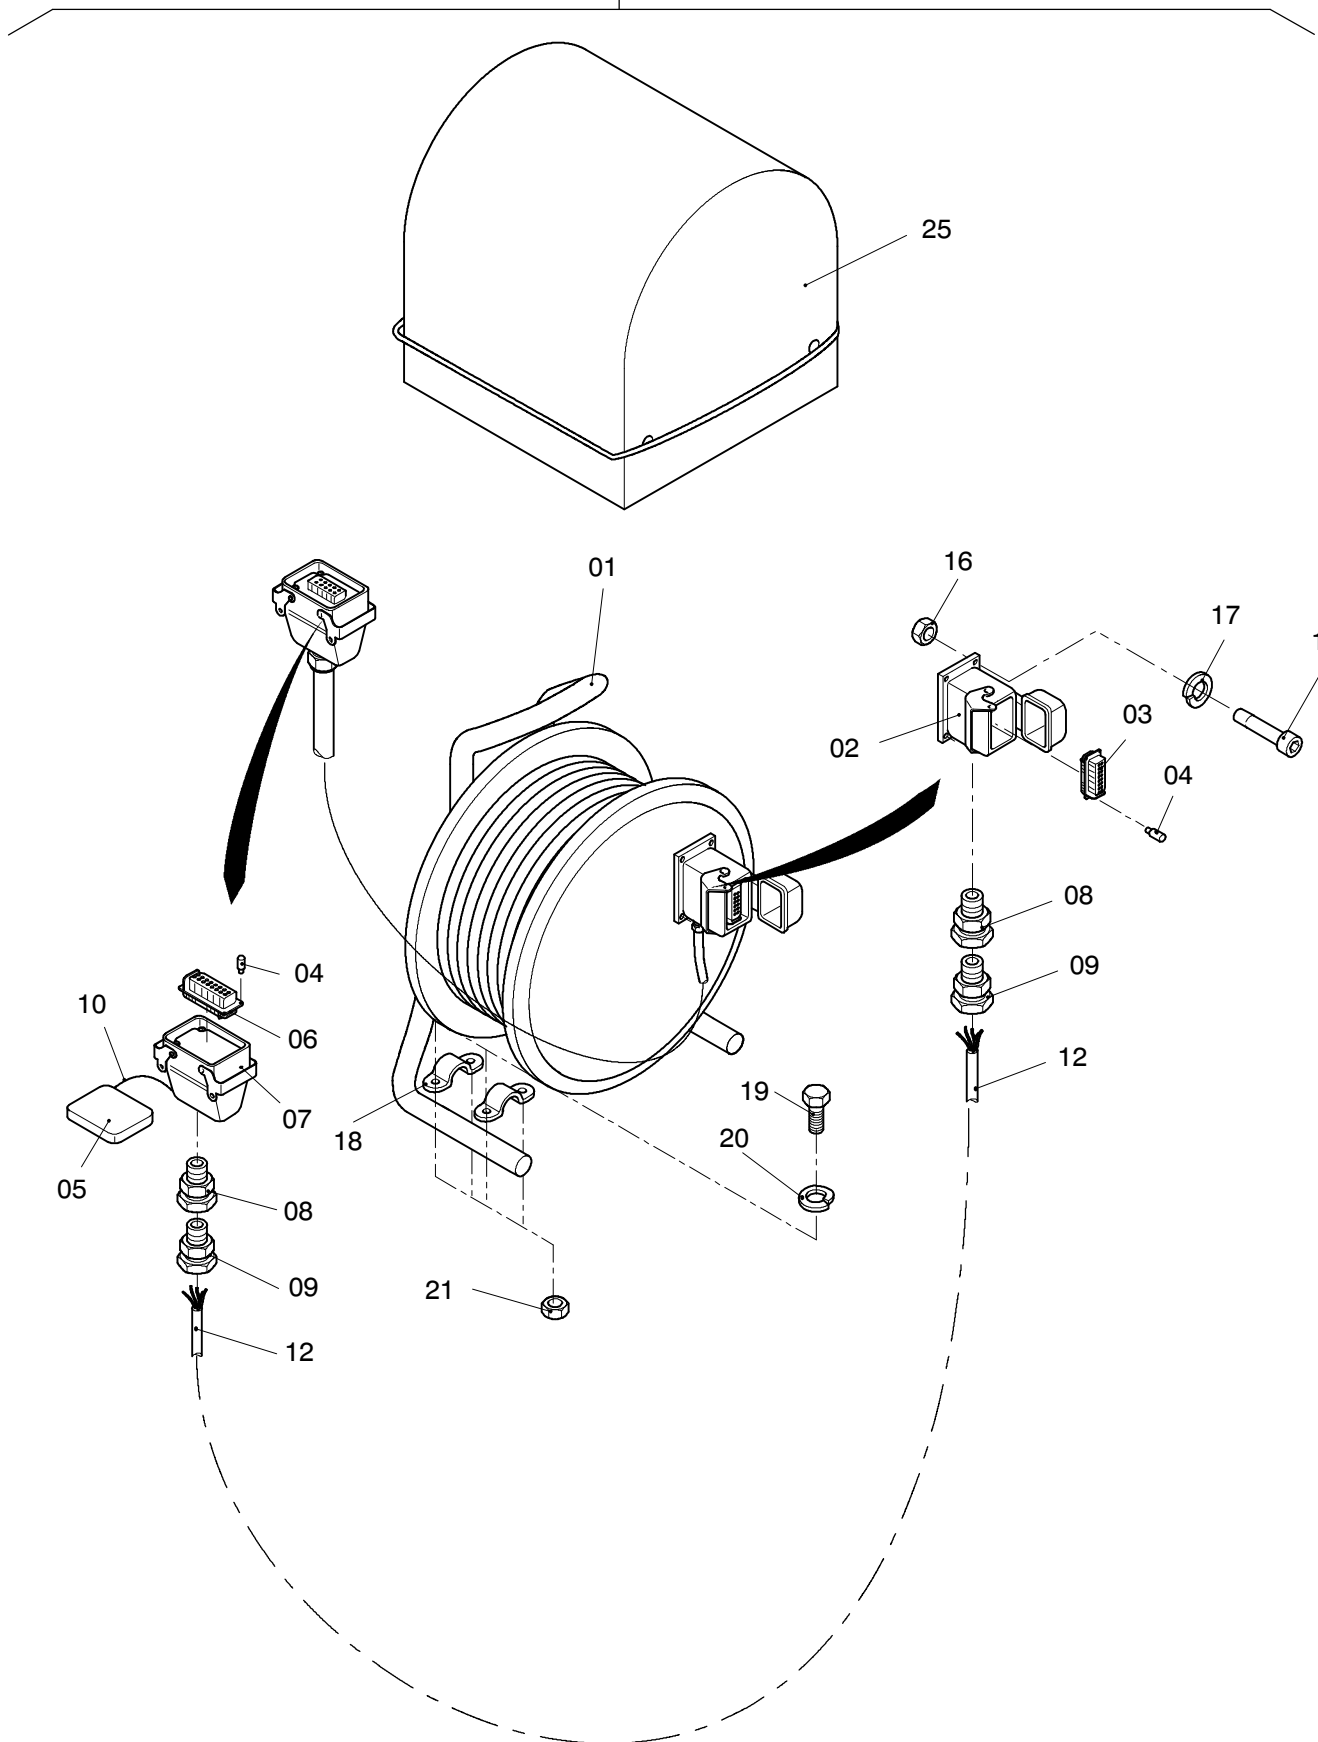

00

355-6253

Seite/Page 1 / 2

Bild-Nr Fig Fig Fig Fig Bild nr	ET-Nr Part-No No. de Piece No. de Pieza No. del Pezzo Detalj nr	Stückzahl Qty Qte Ctd Qta Antal		Gegenstand Description Designation Descripcion Designazione Benaemning
00	132 722 12	1	Kabeltrom. STG LF-Fuß, kpl.	Cable reel assy.
01	055 461 40	1	Kabeltrommel	Cable reel
02	002 138 12	1	Sockelgehäuse	Socket housing
03	002 140 12	1	Stifteinsatz	Plug insert
04	002 142 12	4	Kodierbolzen	Keyed pin
05	002 139 12	1	Schutzkappe	Protection cap
06	002 141 12	1	Buchseneinsatz	Insert
07	002 136 12	1	Tüllengehäuse	Socket
08	414 528 40	2	Redukt	Reduction
09	604 871 40	2	Kabelverschraubung	Cable union
10	490 792 40	1	Sicherungskette	Chain
12	635 883 40	1	Kabel - Länge angeben	Cable - state length required
15	320 817 99	4	Schraube	Bolt
16	125 018 99	4	Mutter	Nut
17	346 509 99	4	Federring	Lock washer
18	373 907 99	4	Rohrschelle	Pipe clamp
19	307 730 99	8	Schraube	Bolt
20	346 499 99	8	Federring	Lock washer
21	332 110 99	8	Mutter	Nut
25	133 032 12	1	Abdeckhaube	Hood

Kabeltrommel Steuerung im Fußstück LF
Cable reel control at foot section

355-6253

Seite/Page 2 / 2