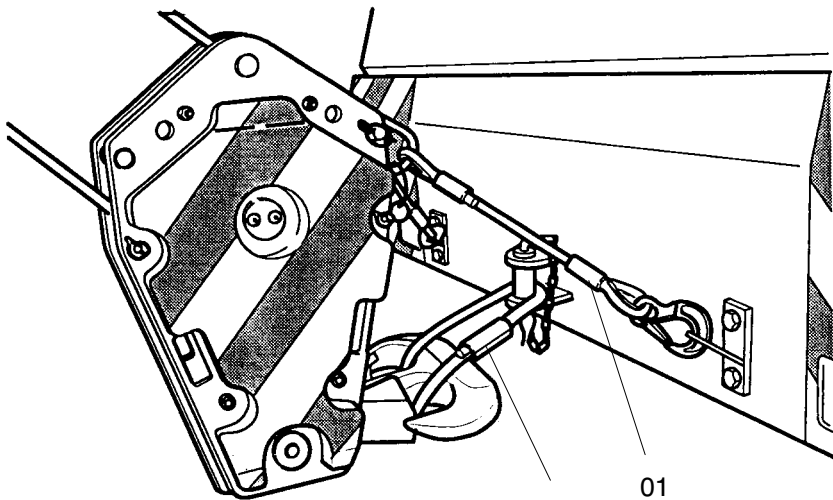

06  
07

05

02

01

**36-1005**

Seite/Page 1 / 2

Bild-Nr Fig Fig Fig Fig Bild nr	ET-Nr Part-No No. de Piece No. de Pieza No. del Pezzo Detalj nr	Stückzahl Qty Qte Ctd Qta Antal		Gegenstand Description Designation Descripcion Designazione Benaemning
01	592 925 40	2	Drahtseilgehänge	Rope lashing
02	529 708 40	1	Seilschlaufe	Loop
05	551 637 40	1	Sicherheitsbolzen, kpl. <b>Teleausleger 40m</b>	Safety pin <b>Boom 40m</b>
06	604 334 40	1	Drahtseilgehänge, kpl. <b>Teleausleger 32m</b>	Rope lashing, assy. <b>Boom 32m</b>
07	621 705 40	1	Drahtseilgehänge, kpl.	Rope lashing, assy.