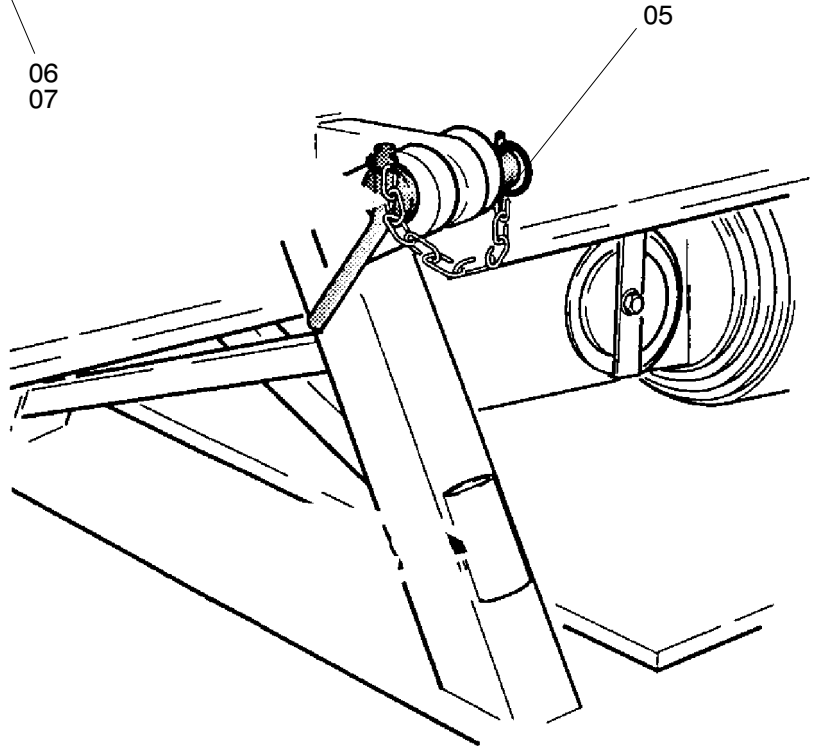

06  
07

05

02

01

**36-1005**

Seite/Page 1 / 2

Bild-Nr Fig Fig Fig Fig Bild nr	ET-Nr Part-No No. de Piece No. de Pieza No. del Pezzo Detalj nr	Stückzahl Qty Qte Ctd Qta Antal		Gegenstand Description Designation Descripcion Designazione Benaemning
01	592 925 40	2	Drahtseilgehänge	Rope lashing
02	529 708 40	1	Seilschlaufe	Loop
05	551 637 40	1	Sicherheitsbolzen, kpl. <b>Teleausleger 40m</b>	Safety pin <b>Boom 40m</b>
06	604 334 40	1	Drahtseilgehänge, kpl. <b>Teleausleger 32m</b>	Rope lashing, assy. <b>Boom 32m</b>
07	621 705 40	1	Drahtseilgehänge, kpl.	Rope lashing, assy.

**Transportstellung**  
**Travel lock**

**36-1005**

Seite/Page 2 / 2