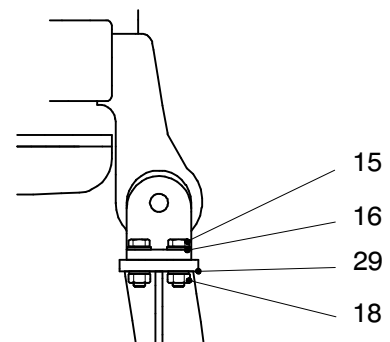

Motorlagerung hinten

Motorlagerung vorne

39-1802-1

Bild-Nr Fig Fig Fig Fig Bild nr	ET-Nr Part-No No. de Piece No. de Pieza No. del Pezzo Detalj nr	Stückzahl Qty Qte Ctd Qta Antal		Gegenstand Description Designation Descripcion Designazione Benaemning
01	664 950 40	1	Saugleitung	Suction line
02	308 608 99	7	Schraube	Bolt
03	665 020 40	1	Saugleitung	Suction line
04	665 029 40	1	Spiralschlauch	Spiral hose
05	664 783 40	1	Spiralschlauch	Spiral hose
06	005 868 98	2	Schlauchschele	Hose clip
07	664 948 40	1	Saugleitung	Suction line
08	346 498 99	4	Federring	Lock washer
09	006 729 98	1	O-Ring	O-ring
10	307 804 99	4	Schraube	Bolt
11	604 940 40	1	Absperrklappe	Butterfly valve
12	513 185 98	2	Schlauchschele	Hose clip
13	346 502 99	4	Federring	Lock washer
14	307 825 99	4	Schraube	Bolt
15	307 598 99	12	Schraube	Bolt
16	340 508 99	12	Scheibe	Washer
17	343 096 99	8	Federring	Lock washer
18	332 114 99	12	Mutter	Nut
20	332 353 99	1	Mutter	Nut
21	367 136 99	1	O-Ring	O-ring
22	371 279 99	1	Überwurfmutter	Union nut
23	371 246 99	1	Schneidring	Olive
24	644 328 40	1	Schlauchleitung	Hose assy.
25	371 930 99	1	Stutzen	Socket
26	372 715 99	2	Verschraubung	Union
27	634 499 40	1	Stutzen	Socket
28	551 680 40	1	Stutzen	Socket
29	340 608 99	4	Scheibe	Washer