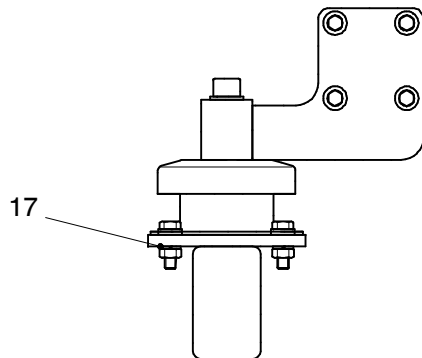

Motorlagerung hinten

Motorlagerung vorne

39-1802-1

Bild-Nr Fig Fig Fig Fig Bild nr	ET-Nr Part-No No. de Piece No. de Pieza No. del Pezzo Detalj nr	Stückzahl Qty Qte Ctd Qta Antal		Gegenstand Description Designation Descripcion Designazione Benaemning
01	664 950 40	1	Saugleitung	Suction line
02	308 608 99	7	Schraube	Bolt
03	665 020 40	1	Saugleitung	Suction line
04	665 029 40	1	Spiralschlauch	Spiral hose
05	664 783 40	1	Spiralschlauch	Spiral hose
06	005 868 98	2	Schlauchschele	Hose clip
07	664 948 40	1	Saugleitung	Suction line
08	346 498 99	4	Federring	Lock washer
09	006 729 98	1	O-Ring	O-ring
10	307 804 99	4	Schraube	Bolt
11	604 940 40	1	Absperrklappe	Butterfly valve
12	513 185 98	2	Schlauchschele	Hose clip
13	346 502 99	4	Federring	Lock washer
14	307 825 99	4	Schraube	Bolt
15	307 598 99	12	Schraube	Bolt
16	340 508 99	12	Scheibe	Washer
17	343 096 99	8	Federring	Lock washer
18	332 114 99	12	Mutter	Nut
20	332 353 99	1	Mutter	Nut
21	367 136 99	1	O-Ring	O-ring
22	371 279 99	1	Überwurfmutter	Union nut
23	371 246 99	1	Schneidring	Olive
24	644 328 40	1	Schlauchleitung	Hose assy.
25	371 930 99	1	Stutzen	Socket
26	372 715 99	2	Verschraubung	Union
27	634 499 40	1	Stutzen	Socket
28	551 680 40	1	Stutzen	Socket
29	340 608 99	4	Scheibe	Washer