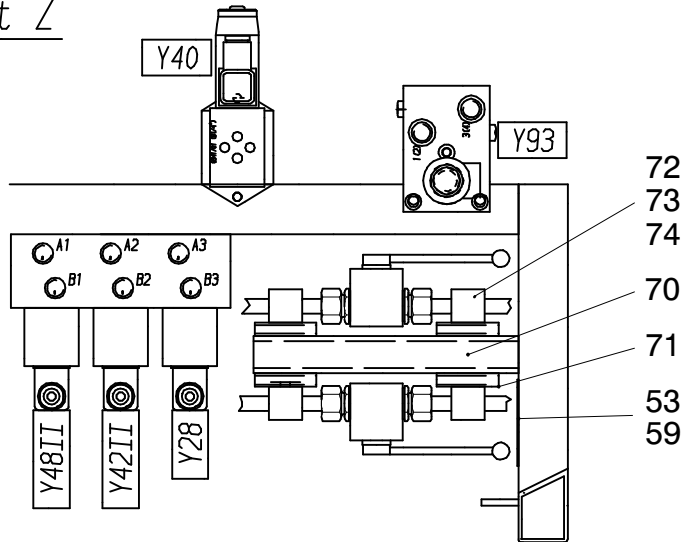

Ansicht Z

Ansicht Y

<b>Bild-Nr</b> Fig Fig Fig Fig Bild nr	<b>ET-Nr</b> Part-No No. de Piece No. de Pieza No. del Pezzo Detalj nr	<b>Stückzahl</b> Qty Qte Ctd Qta Antal		<b>Gegenstand</b> Description Designation Descripcion Designazione Benaemning
53	665 795 40	2	Schild	Plate
54	665 790 40	1	Halter für Kupplungen	Retainer for couplings
55	665 793 40	1	Halter	Retainer
56	308 540 99	4	Schraube	Bolt
57	332 206 99	4	Mutter	Nut
59	323 383 40	12	Niet	Rivet
70	495 735 40	1	Halter	Retainer
71	452 167 40	4	Träger	Carrier
72	533 985 99	4	Klemme	Clip
73	319 227 99	8	Zyl.-Schraube	Bolt
74	504 030 98	8	Mutter	Nut
77	098 955 40	2	Schlüsselring	Ring