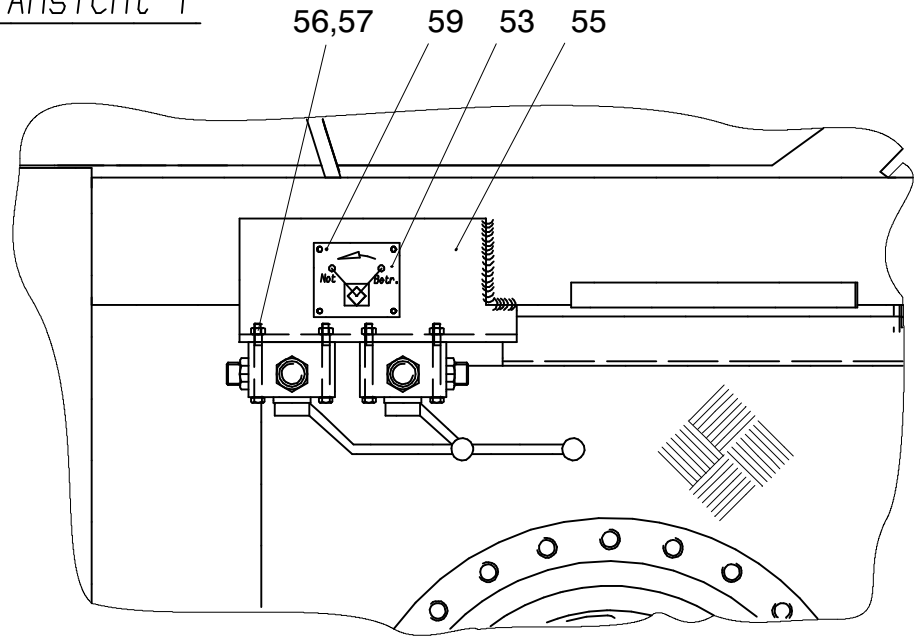

Ansicht Z

Ansicht Y

<b>Bild-Nr</b> Fig Fig Fig Fig Bild nr	<b>ET-Nr</b> Part-No No. de Piece No. de Pieza No. del Pezzo Detalj nr	<b>Stückzahl</b> Qty Qte Ctd Qta Antal		<b>Gegenstand</b> Description Designation Descripcion Designazione Benaemning
53	665 795 40	2	Schild	Plate
54	665 790 40	1	Halter für Kupplungen	Retainer for couplings
55	665 793 40	1	Halter	Retainer
56	308 540 99	4	Schraube	Bolt
57	332 206 99	4	Mutter	Nut
59	323 383 40	12	Niet	Rivet
70	495 735 40	1	Halter	Retainer
71	452 167 40	4	Träger	Carrier
72	533 985 99	4	Klemme	Clip
73	319 227 99	8	Zyl.-Schraube	Bolt
74	504 030 98	8	Mutter	Nut
77	098 955 40	2	Schlüsselring	Ring