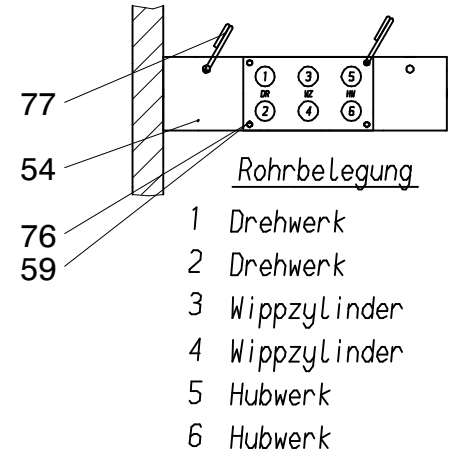

Ansicht Z

Ansicht Y

<b>Bild-Nr</b> Fig Fig Fig Fig Bild nr	<b>ET-Nr</b> Part-No No. de Piece No. de Pieza No. del Pezzo Detalj nr	<b>Stückzahl</b> Qty Qte Ctd Qta Antal		<b>Gegenstand</b> Description Designation Descripcion Designazione Benaemning
53	665 795 40	2	Schild	Plate
54	665 790 40	1	Halter für Kupplungen	Retainer for couplings
55	665 793 40	1	Halter	Retainer
56	308 540 99	4	Schraube	Bolt
57	332 206 99	4	Mutter	Nut
59	323 383 40	12	Niet	Rivet
70	495 735 40	1	Halter	Retainer
71	452 167 40	4	Träger	Carrier
72	533 985 99	4	Klemme	Clip
73	319 227 99	8	Zyl.-Schraube	Bolt
74	504 030 98	8	Mutter	Nut
77	098 955 40	2	Schlüsselring	Ring