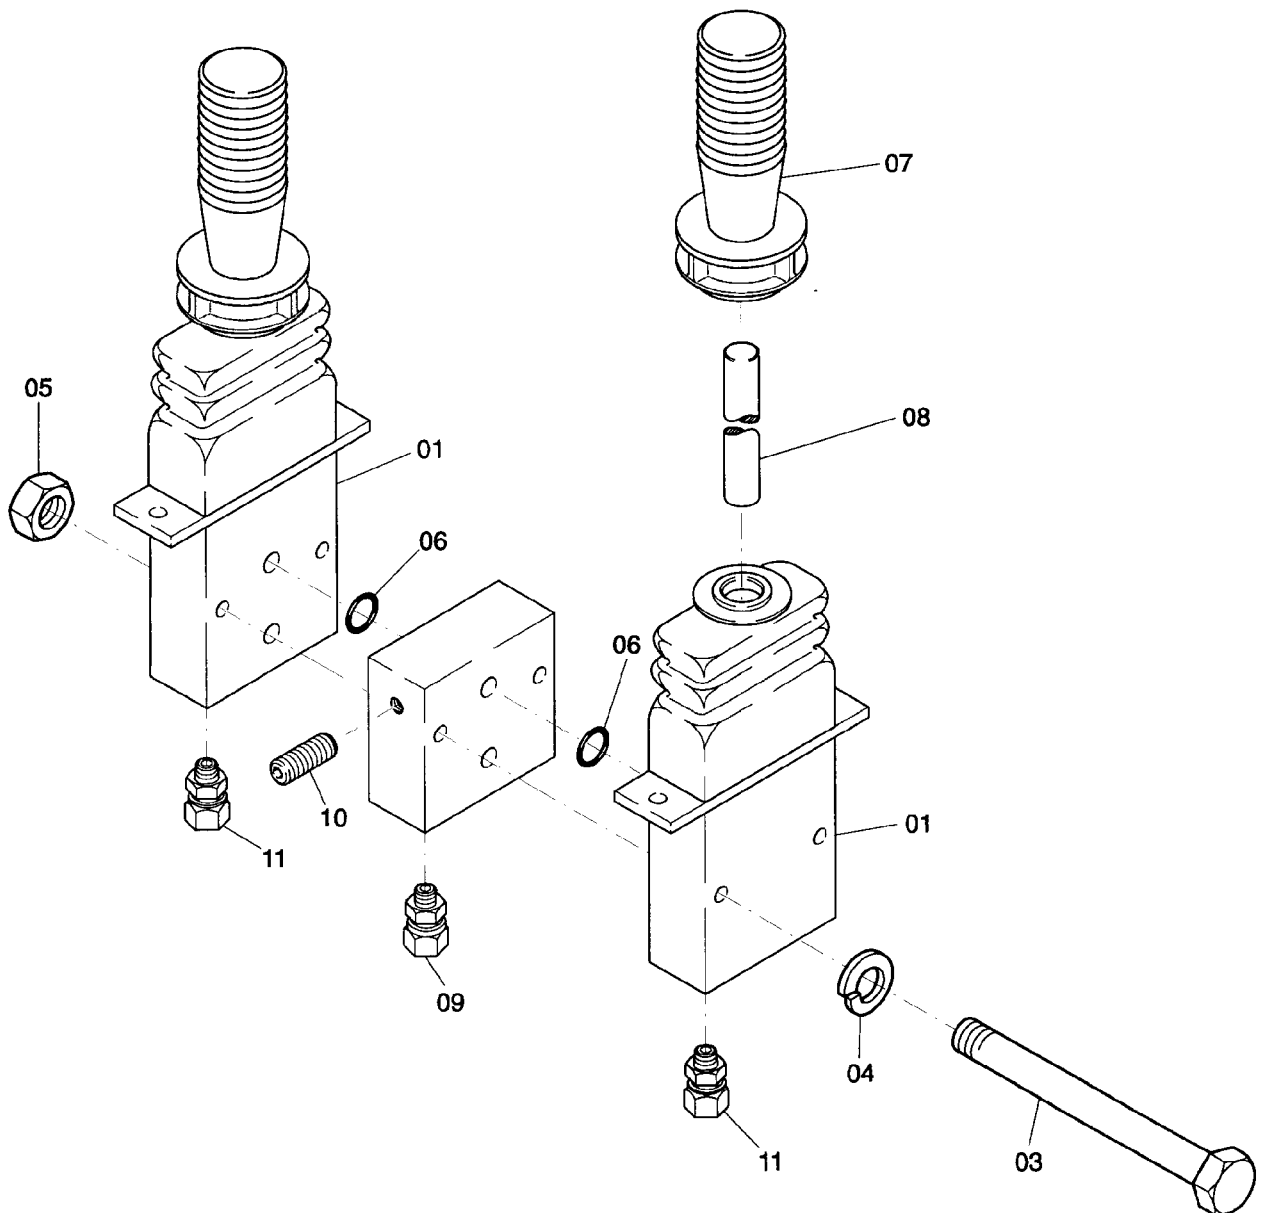

00

52-1813

Bild-Nr Fig Fig Fig Fig Bild nr	ET-Nr Part-No No. de Piece No. de Pieza No. del Pezzo Detailj nr	Stückzahl Qty Qte Ctd Qta Antal		Gegenstand Description Designation Descripcion Designazione Benaemning
00	571 440 40	1	Vorsteuerhebel kpl.	Pilot control lever assy.
01	-	2	Vorsteuergerät s. EL-Blatt 90-0451	Pilot oil unit see page 90-0451
02	571 099 40	1	Zwischenplatte	Intermediate plate
03	308 564 99	2	Schraube	Bolt
04	346 510 99	2	Federring	Lock washer
05	332 111 99	2	Mutter	Nut
06	604 525 40	2	O-Ring	O-ring
07	394 878 40	2	Impulsanzeiger - Handgriff	Pulse indicator - handle
08	571 098 40	2	Hebel	Lever
09	370 313 99	2	Verschraubung	Union
10	935 034 20	2	Gewindestift	Threaded pin
11	371 452 99	4	Verschraubung	Union