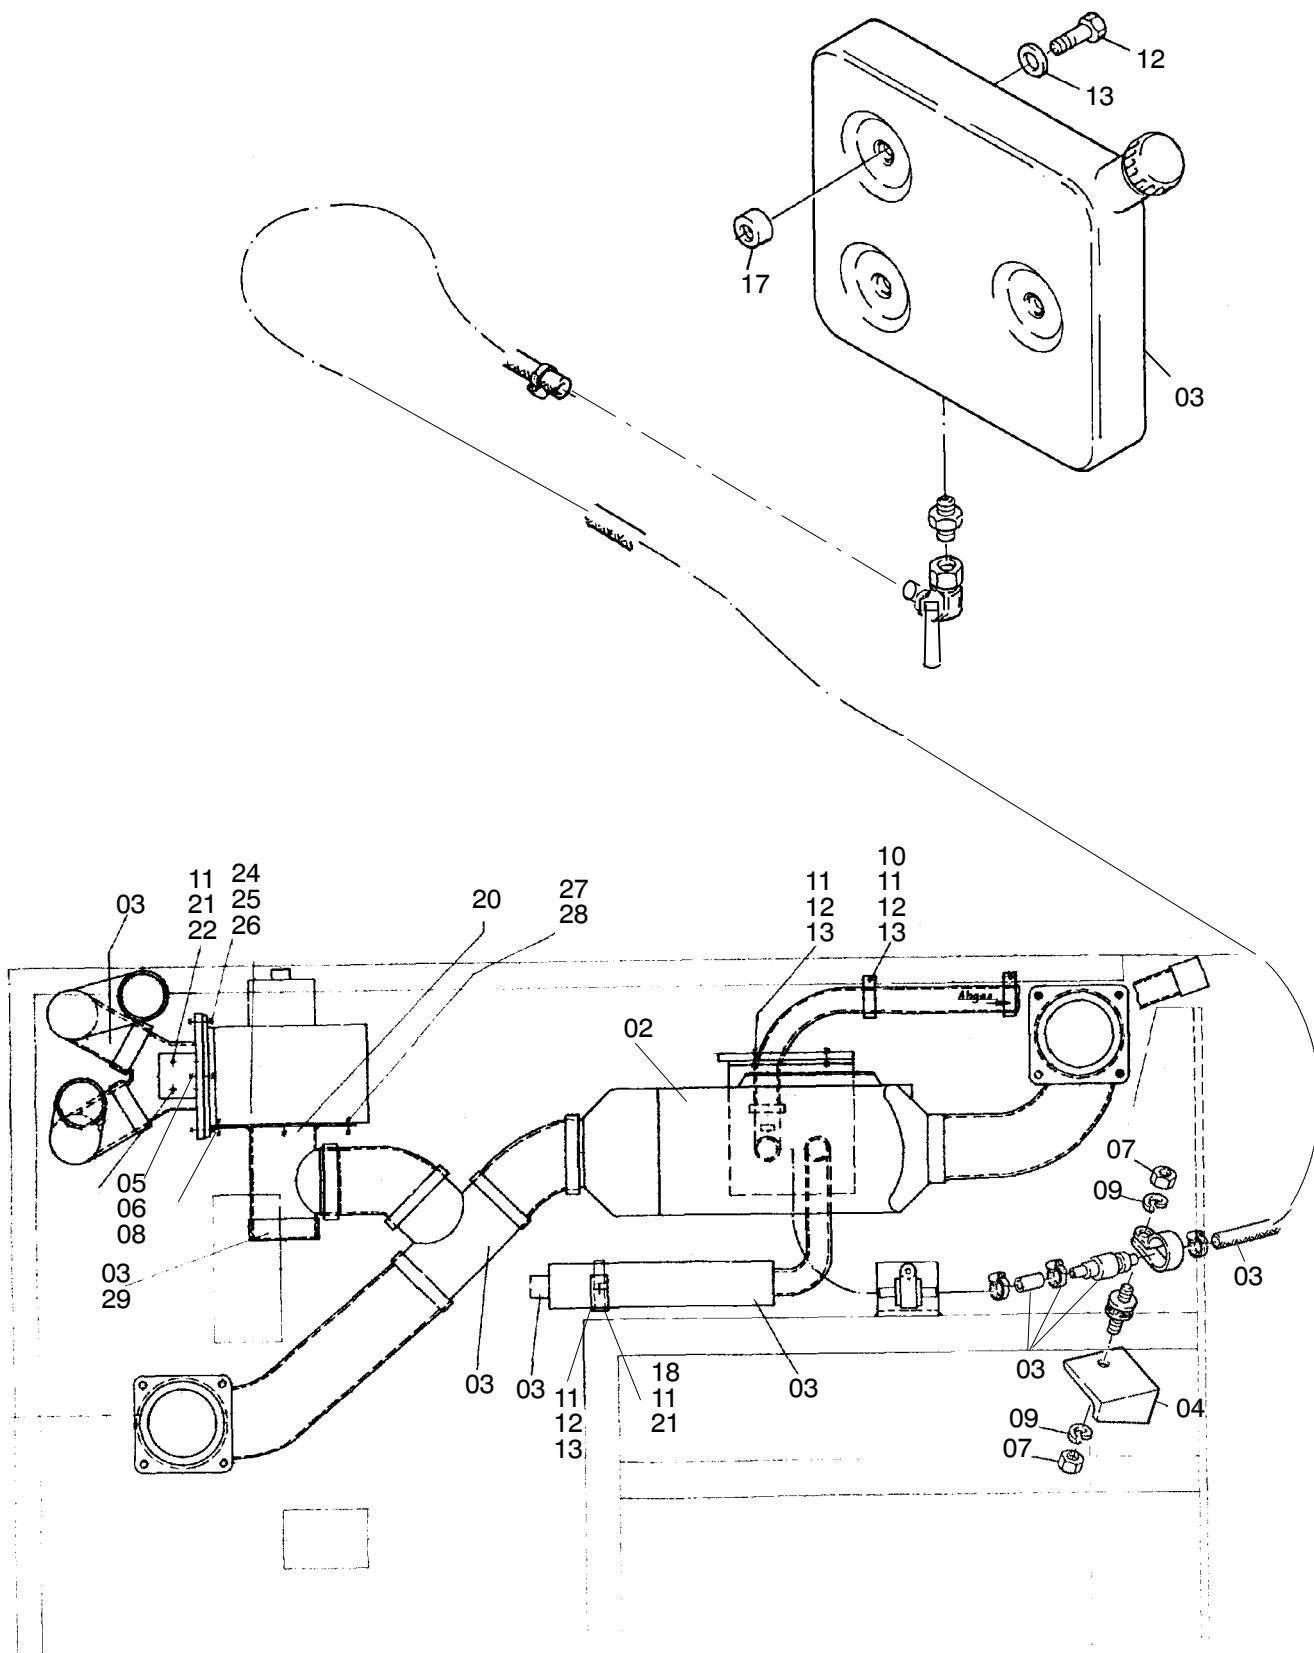

00

**52-1960f**

Seite/Page 1 / 2

Bild-Nr Fig Fig Fig Fig Bild nr	ET-Nr Part-No No. de Piece No. de Pieza No. del Pezzo Detalj nr	Stückzahl Qty Qte Ctd Qta Antal		Gegenstand Description Designation Descripcion Designazione Benaemning
				620 173 40
00	620 173 40	1	Warmluftheizung, kpl.	Hot air heating, assy.
02	-	1	Heizgerät (Grundgerät) siehe EL-Blatt 993-0661	Heater assy. (basic element) see page 993-0661
03	-	1	Zusatzteile zur Heizung siehe EL-Blatt 993-0648	Auxiliary Parts Heater see page 993-0648
04	502 483 40	1	Winkel (bei Montage anschweißen)	Angle (to be welded)
05	320 974 99	8	Schraube	Screw
06	332 442 99	8	Mutter	Nut
07	332 110 99	2	Mutter	Nut
08	346 508 99	8	Federring	Lock washer
09	346 499 99	4	Federring	Lock washer
10	006 306 98	2	Schelle	Clamp
11	332 111 99	8	Mutter	Nut
12	340 464 99	14	Scheibe	Disc
13	307 425 99	8	Schraube	Bolt
17	502 436 40	3	Gewindestück	Thread piece
18	656 657 40	1	Halter	Retainer
19	628 760 40	1	Abzweigstück	Manifold
20	629 396 40	1	Fflansch	Flange
21	320 420 99	3	Schraube	Bolt
24	319 179 99	3	Schraube	Bolt
25	340 461 99	3	Scheibe	Disc
26	332 109 99	3	Mutter	Nut
27	307 403 99	3	Schraube	Bolt
28	340 463 99	3	Scheibe	Disc
29	350 340 99	1	Blechschaube	Tapping screw