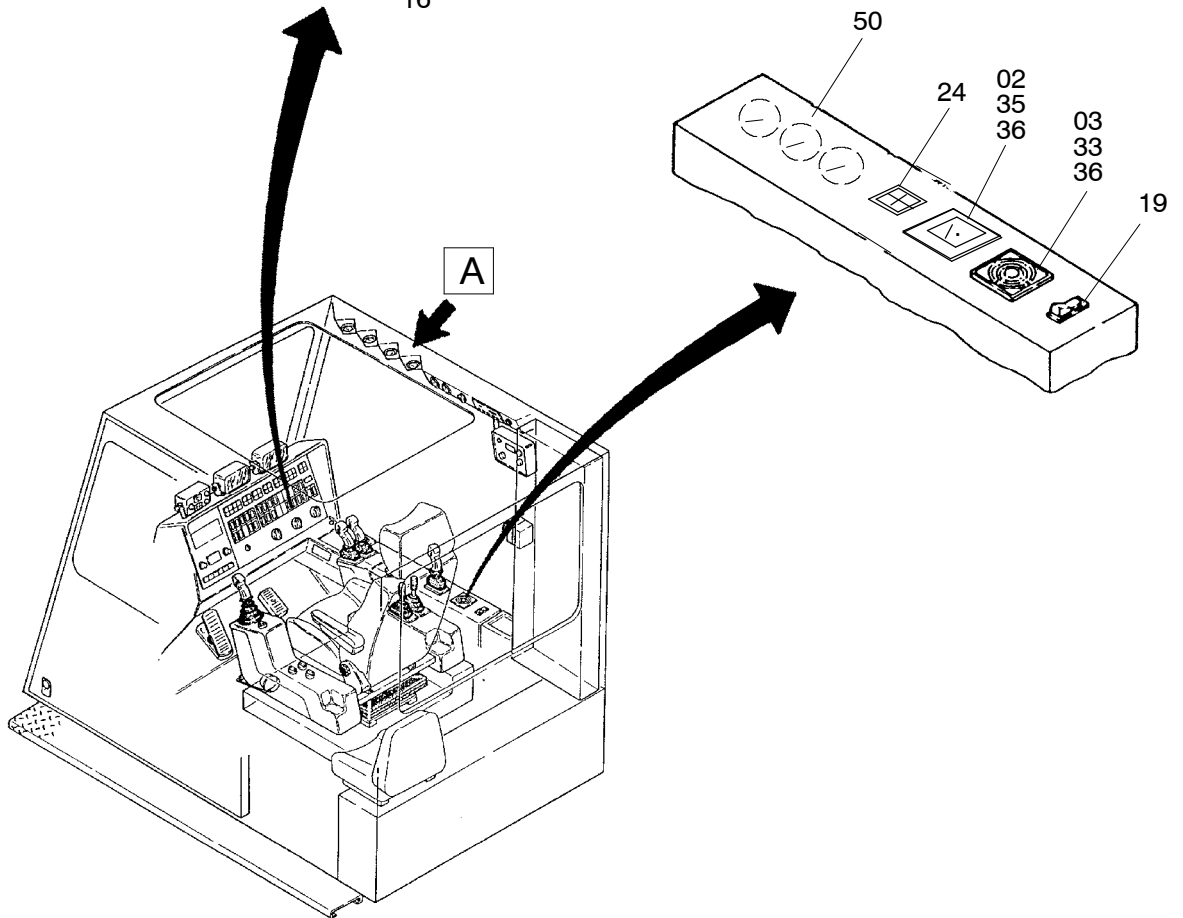

A

52-2160d1

Seite/Page 1/2

Bild-Nr Fig Fig Fig Fig Bild nr	ET-Nr Part-No No. de Piece No. de Pieza No. del Pezzo Detalj nr	Stückzahl Qty Qte Ctd Qta Antal		Gegenstand Description Designation Descripcion Designazione Benaemning
01	490 869 40	1	Bedienkonsole	Operation panel
02	255 465 40	1	Windmesser	Air speed indication arr.
03	592 324 40	1	Neigungsanzeiger	Inclination indicator
04	490 768 40	1	Drehzahlmesser	Revolution counter
05	324 287 40	1	Öldruckmesser	Oil pressure gauge
06	269 039 40	1	Temperaturanzeige	Temperature indicator
07	461 666 40	1	Hydr.-Öl-Temperaturanzeige	Hydr. oil temperature indicator
08	324 285 40	1	Tankanzeige	Level gauge
09	324 284 40	1	Betriebsstundenzähler	Hour meter
16	269 037 40	1	Zündstartschalter	Ignition switch
17	461 277 40	2	Drehschalter	Turn switch
18	551 036 40	5	Tastenkippeschalter	Push-toggle switch
19	461 230 40	16	Tastenkippeschalter	Push-toggle switch
20	551 040 40	2	Tastenkippeschalter	Push-toggle switch
21	363 410 40	6	Blindplatte	Blank plate
22	451 981 40	7	Meldeleuchte rot kpl.	Indicator light red assy.
23	451 983 40	2	Meldeleuchte gelb kpl.	Indicator light yellow assy.
24	451 984 40	10	Meldeleuchte weiß kpl.	Indicator light white assy.
25	414 687 40	2	Schlüsseltaster	Key operated push button
26	360 882 40	3	Schlüsselschalter	Key switch
27	356 255 40	15	Blindplatte	Blank plate
30	571 524 40	1	Symbolplatte	Symbol plate
31	571 525 40	1	Bildzeichen	Graphical symbol
33	490 733 40	1	Aufnahmegehäuse	Adapter case
34	490 718 40	5	Aufnahmegehäuse	Adapter case
35	440 795 40	1	Aufnahmegehäuse	Adapter case
36	440 799 40	42	Stift 0,5-2,2 mm ²	Pin
37	571 523 40	1	Armaturenblech	Instrument board panel
47	500 294 98	18	Linsenschraube	Fillister-head screw
48	490 943 40	18	Rosette	Fitting
49	551 038 40	3	Tastenkippeschalter	Push-toggle switch
50	553 560 40	1	Armaturenblech	Instrument board panel
			Zusatzteile Steuerpult	Add. parts control panel
-	356 156 40	-	Glühlampe f. Meldeleuchte	Bulb for indicator light
-	356 256 40	-	Druckhaube, rot für Meldeleuchte	Push hood, red for indicator light
-	356 257 40	-	Druckhaube, gelb für Meldeleuchte	Push hood, yellow for indicator light
-	368 046 40	-	Druckhaube, weiß für Meldeleuchte	Push hood, white for indicator light
-	368 183 40	1	Druckhaube, grün für Meldeleuchte	Push hood, green for indicator light