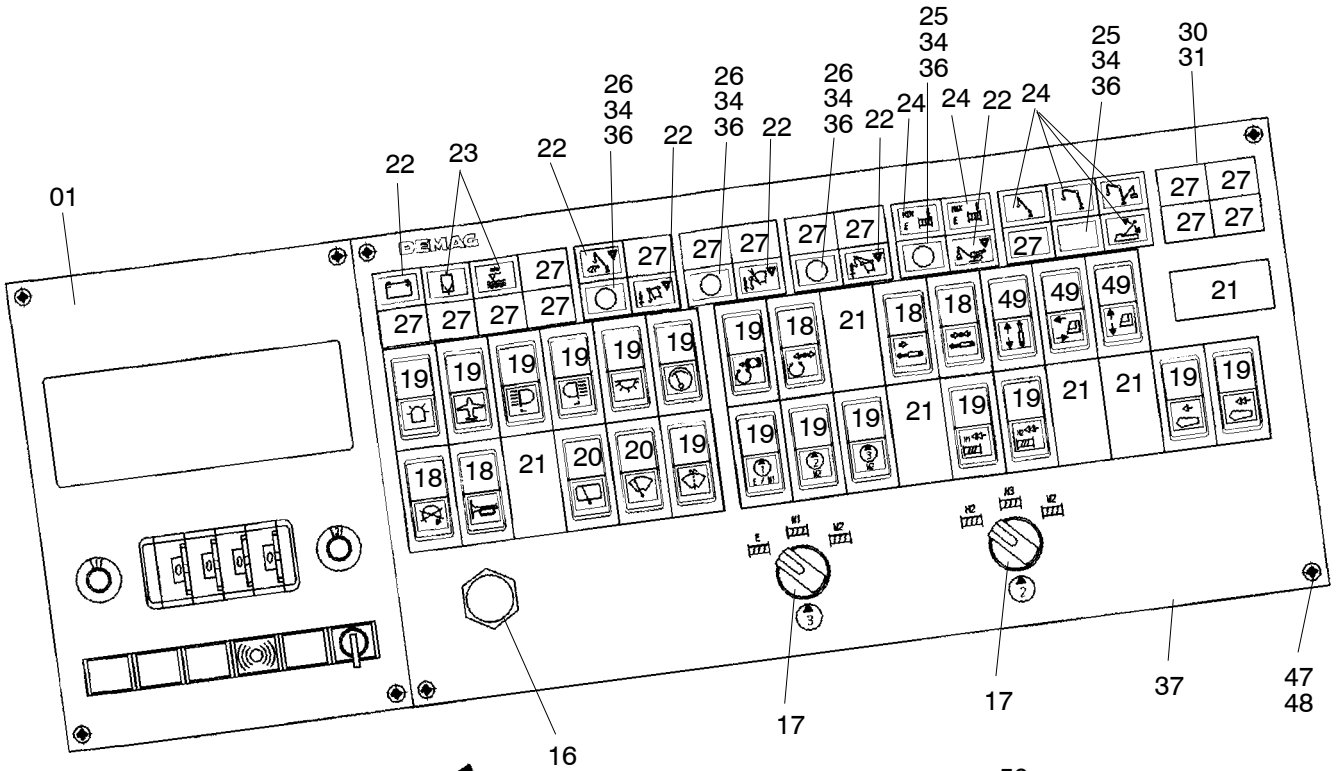

A

52-2160d1

Seite/Page 1/2

Bild-Nr Fig Fig Fig Fig Bild nr	ET-Nr Part-No No. de Piece No. de Pieza No. del Pezzo Detalj nr	Stückzahl Qty Qte Ctd Qta Antal		Gegenstand Description Designation Descripcion Designazione Benaemning
01	490 869 40	1	Bedienkonsole	Operation panel
02	255 465 40	1	Windmesser	Air speed indication arr.
03	592 324 40	1	Neigungsanzeiger	Inclination indicator
04	490 768 40	1	Drehzahlmesser	Revolution counter
05	324 287 40	1	Öldruckmesser	Oil pressure gauge
06	269 039 40	1	Temperaturanzeige	Temperature indicator
07	461 666 40	1	Hydr.-Öl-Temperaturanzeige	Hydr. oil temperature indicator
08	324 285 40	1	Tankanzeige	Level gauge
09	324 284 40	1	Betriebsstundenzähler	Hour meter
16	269 037 40	1	Zündstartschalter	Ignition switch
17	461 277 40	2	Drehschalter	Turn switch
18	551 036 40	5	Tastenkippeschalter	Push-toggle switch
19	461 230 40	16	Tastenkippeschalter	Push-toggle switch
20	551 040 40	2	Tastenkippeschalter	Push-toggle switch
21	363 410 40	6	Blindplatte	Blank plate
22	451 981 40	7	Meldeleuchte rot kpl.	Indicator light red assy.
23	451 983 40	2	Meldeleuchte gelb kpl.	Indicator light yellow assy.
24	451 984 40	10	Meldeleuchte weiß kpl.	Indicator light white assy.
25	414 687 40	2	Schlüsseltaster	Key operated push button
26	360 882 40	3	Schlüsselschalter	Key switch
27	356 255 40	15	Blindplatte	Blank plate
30	571 524 40	1	Symbolplatte	Symbol plate
31	571 525 40	1	Bildzeichen	Graphical symbol
33	490 733 40	1	Aufnahmegehäuse	Adapter case
34	490 718 40	5	Aufnahmegehäuse	Adapter case
35	440 795 40	1	Aufnahmegehäuse	Adapter case
36	440 799 40	42	Stift 0,5-2,2 mm ²	Pin
37	571 523 40	1	Armaturenblech	Instrument board panel
47	500 294 98	18	Linsenschraube	Fillister-head screw
48	490 943 40	18	Rosette	Fitting
49	551 038 40	3	Tastenkippeschalter	Push-toggle switch
50	553 560 40	1	Armaturenblech	Instrument board panel
			Zusatzteile Steuerpult	Add. parts control panel
-	356 156 40	-	Glühlampe f. Meldeleuchte	Bulb for indicator light
-	356 256 40	-	Druckhaube, rot für Meldeleuchte	Push hood, red for indicator light
-	356 257 40	-	Druckhaube, gelb für Meldeleuchte	Push hood, yellow for indicator light
-	368 046 40	-	Druckhaube, weiß für Meldeleuchte	Push hood, white for indicator light
-	368 183 40	1	Druckhaube, grün für Meldeleuchte	Push hood, green for indicator light