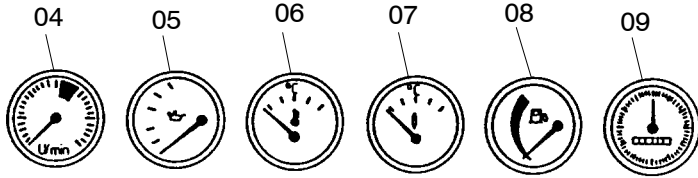

A

52-2160d1

Seite/Page 1/2

Bild-Nr Fig Fig Fig Fig Bild nr	ET-Nr Part-No No. de Piece No. de Pieza No. del Pezzo Detalj nr	Stückzahl Qty Qte Ctd Qta Antal		Gegenstand Description Designation Descripcion Designazione Benaemning
01	490 869 40	1	Bedienkonsole	Operation panel
02	255 465 40	1	Windmesser	Air speed indication arr.
03	592 324 40	1	Neigungsanzeiger	Inclination indicator
04	490 768 40	1	Drehzahlmesser	Revolution counter
05	324 287 40	1	Öldruckmesser	Oil pressure gauge
06	269 039 40	1	Temperaturanzeige	Temperature indicator
07	461 666 40	1	Hydr.-Öl-Temperaturanzeige	Hydr. oil temperature indicator
08	324 285 40	1	Tankanzeige	Level gauge
09	324 284 40	1	Betriebsstundenzähler	Hour meter
16	269 037 40	1	Zündstartschalter	Ignition switch
17	461 277 40	2	Drehschalter	Turn switch
18	551 036 40	5	Tastenkippeschalter	Push-toggle switch
19	461 230 40	16	Tastenkippeschalter	Push-toggle switch
20	551 040 40	2	Tastenkippeschalter	Push-toggle switch
21	363 410 40	6	Blindplatte	Blank plate
22	451 981 40	7	Meldeleuchte rot kpl.	Indicator light red assy.
23	451 983 40	2	Meldeleuchte gelb kpl.	Indicator light yellow assy.
24	451 984 40	10	Meldeleuchte weiß kpl.	Indicator light white assy.
25	414 687 40	2	Schlüsseltaster	Key operated push button
26	360 882 40	3	Schlüsselschalter	Key switch
27	356 255 40	15	Blindplatte	Blank plate
30	571 524 40	1	Symbolplatte	Symbol plate
31	571 525 40	1	Bildzeichen	Graphical symbol
33	490 733 40	1	Aufnahmegehäuse	Adapter case
34	490 718 40	5	Aufnahmegehäuse	Adapter case
35	440 795 40	1	Aufnahmegehäuse	Adapter case
36	440 799 40	42	Stift 0,5-2,2 mm ²	Pin
37	571 523 40	1	Armaturenblech	Instrument board panel
47	500 294 98	18	Linsenschraube	Fillister-head screw
48	490 943 40	18	Rosette	Fitting
49	551 038 40	3	Tastenkippeschalter	Push-toggle switch
50	553 560 40	1	Armaturenblech	Instrument board panel
			Zusatzteile Steuerpult	Add. parts control panel
-	356 156 40	-	Glühlampe f. Meldeleuchte	Bulb for indicator light
-	356 256 40	-	Druckhaube, rot für Meldeleuchte	Push hood, red for indicator light
-	356 257 40	-	Druckhaube, gelb für Meldeleuchte	Push hood, yellow for indicator light
-	368 046 40	-	Druckhaube, weiß für Meldeleuchte	Push hood, white for indicator light
-	368 183 40	1	Druckhaube, grün für Meldeleuchte	Push hood, green for indicator light