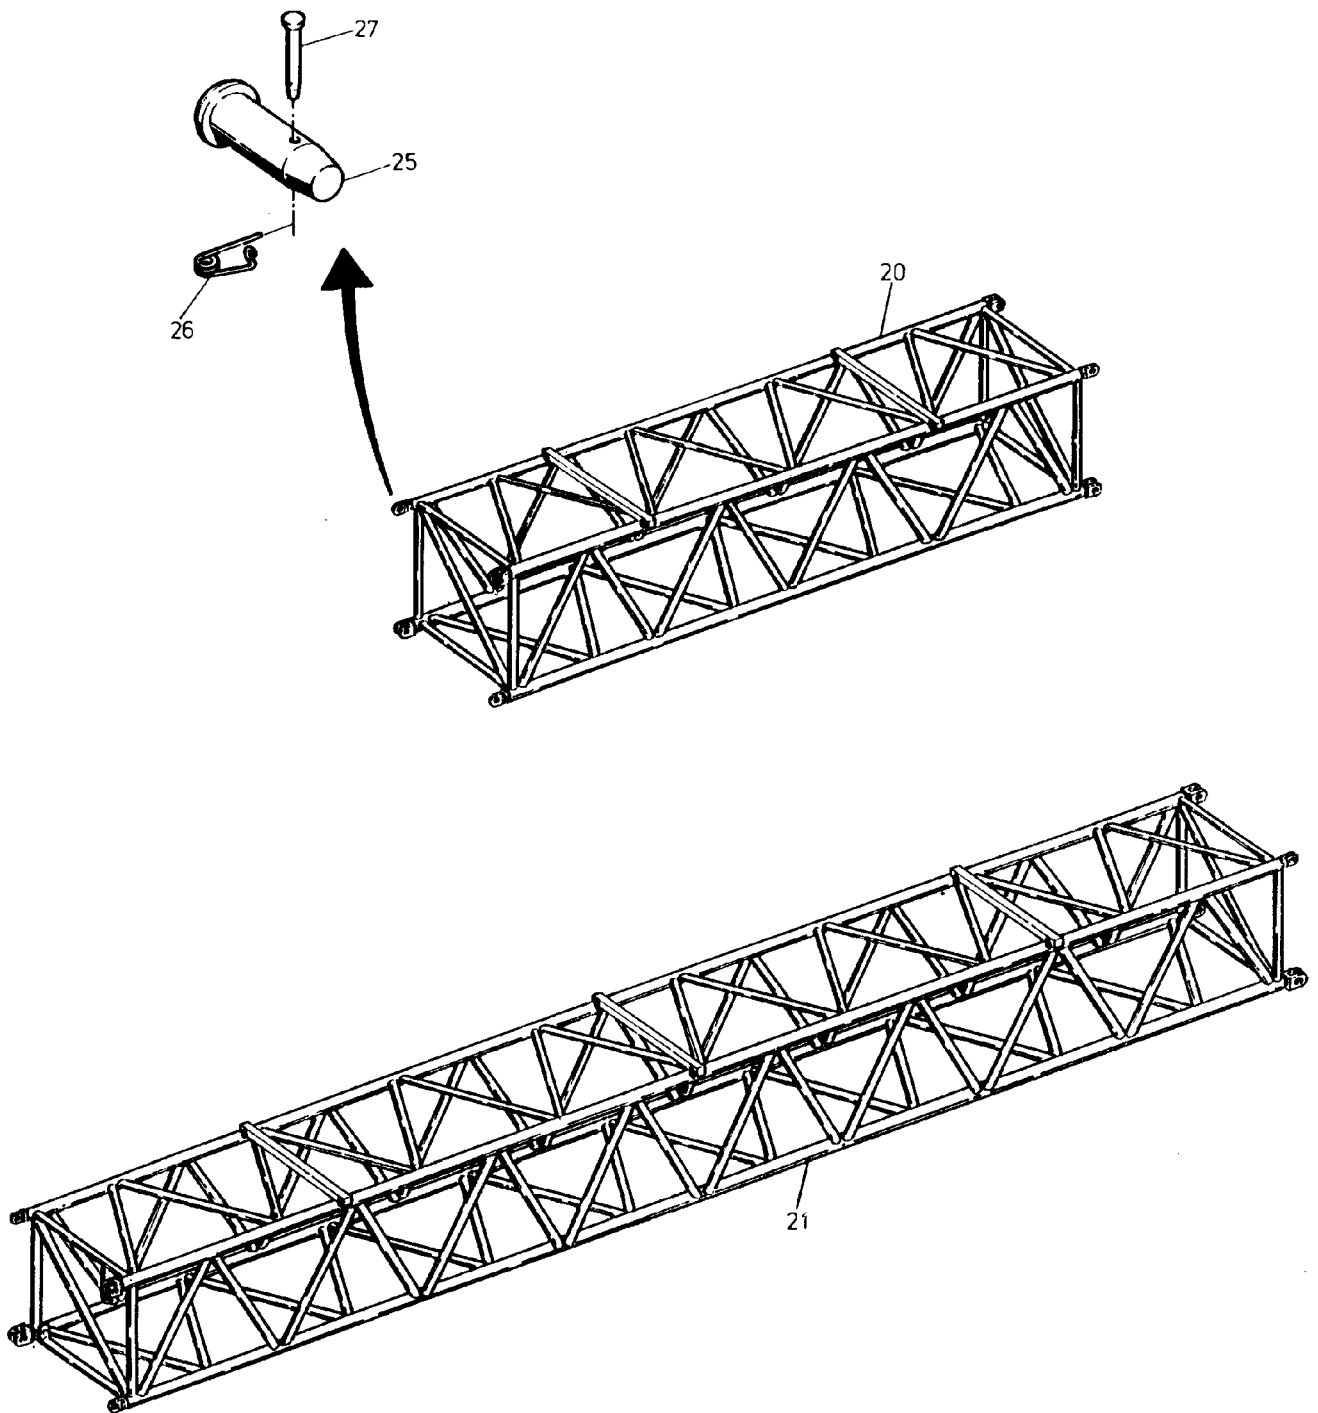

52-6113b

Seite/Page 1 / 4

52-6113b

Seite/Page 2 / 4

Bild-Nr Fig Fig Fig Bild nr	ET-Nr Part-No No. de Piece No. de Pieza No. del Pezzo Detalj nr	Stückzahl Qty Qte Ctd Qta Antal		Gegenstand Description Designation Descripcion Designazione Benaemning
00	622 700 40	1	Fußstück, kpl.	Bottom piece, assy.
01	622 701 40	1	Fußstück, SK (ohne Anbauteile)	Bottom piece, SK (without mounting parts)
02	236 572 40	2	Pendel	Pendulum
03	236 574 40	2	Endscheibe	End disk
04	236 577 40	2	Achse	Axle
05	355 107 40	2	Achse	Axle
06	236 579 40	4	Frierbuchse	Freeze-in bush
07	150 716 40	2	Buchse	Bush
08	150 715 40	2	Bolzen	Pin
09	236 580 40	2	Scheibe	Disk
10	308 577 99	4	Schraube	Bolt
12	307 843 99	4	Schraube	Bolt
14	307 823 99	4	Schraube	Bolt
16	350 561 99	2	Schmiernippel	Grease nipple
17	350 562 99	4	Schmiernippel	Grease nipple
20	282 928 40	-	Zwischenstück 6 m Typ 617	Extension
21	282 925 40	-	Zwischenstück 12 m Typ 612	Extension
21	282 922 40	-	Zwischenstück 12 m Typ 617	Extension
25	504 196 98	-	Bolzen ø 85	Pin
26	007 266 98	-	Sicherungsfeder	Locking spring
27	505 915 98	-	Sicherungsbolzen	Lock pin
35	622 435 40	2	Bolzen ø 50	Pin
36	506 640 98	2	Sicherungsbolzen ø 15	Lock pin
37	007 266 98	2	Sicherungsfeder	Locking spring
38	313 503 99	4	Ringschraube	Eyebolt
			Kabelbefestigung	Cable fixing
40	490 036 40	nB	Gummiteil	Rubber
41	490 037 40	nB	Bügel	Yoke
42	506 758 98	nB	Flügelmutter	Wing nut
43	490 035 40	nB	Anschweißplatte	Plate (to be welded)
			ab Bau Nr. 64117,53039	from Serial Nr.64117,53039
			Begehung	Catwalks
-	000 226 12	nB	Sicherheitsrost 480x6000	Safety grating
-	000 230 12	nB	Sicherheitsrost 480x1470	Safety grating
			Begeh. Zwischenst. 6m,12m	Catwalks extension 6m,12m
-	000 227 12	nB	Sicherheitsrost 480x5940	Safety grating
-	000 226 12	nB	Sicherheitsrost 480x6000	Safety grating
-	595 356 40	nB	Kupplungsbolzen (für Seilablage)	Pin (Rope support)