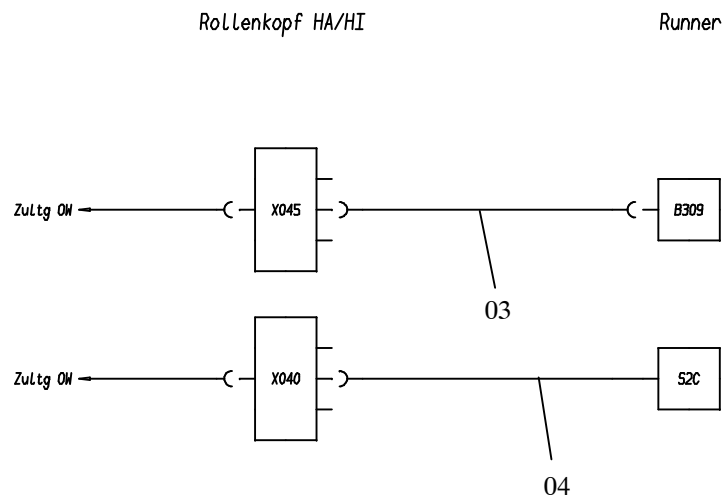

Betrieb SW, SW/LW, SWSL, SWSL/LWSL

Betrieb SH; SH/LH; SSL; SSL/LSL

Bild-Nr Fig Fig Fig Fig Bild nr	ET-Nr Part-No No. de Piece No. de Pieza No. del Pezzo Detalj nr	Stückzahl Qty Qte Ctd Qta Antal		Gegenstand Description Designation Descripcion Designazione Benaemning
01	888 451 40	1	Kabel Zuleitung LMB	Cable
02	888 452 40	1	Kabeltrommel	Cable drum
03	888 453 40	1	Kabel Kraftgeber Runner	Cable force transmitter runner
04	888 454 40	1	Kabel Hubendschalter Runner	Cable hoist limit switch