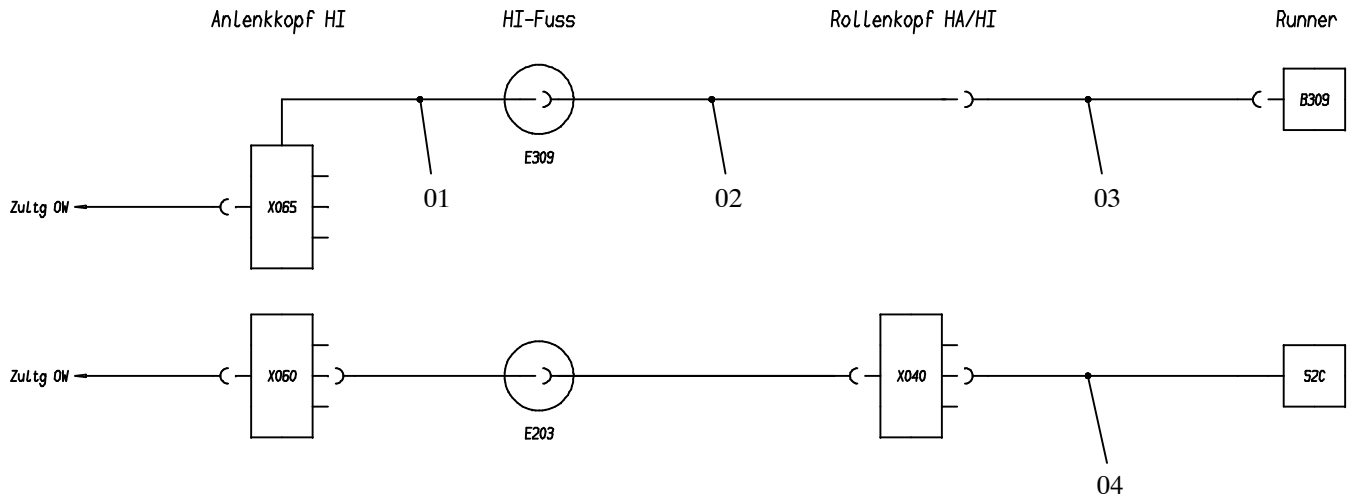

Betrieb SW, SW/LW, SWSL, SWSL/LWSL

Betrieb SH; SH/LH; SSL; SSL/LSL

Bild-Nr Fig Fig Fig Fig Bild nr	ET-Nr Part-No No. de Piece No. de Pieza No. del Pezzo Detalj nr	Stückzahl Qty Qte Ctd Qta Antal		Gegenstand Description Designation Descripcion Designazione Benaemning
01	888 451 40	1	Kabel Zuleitung LMB	Cable
02	888 452 40	1	Kabeltrommel	Cable drum
03	888 453 40	1	Kabel Kraftgeber Runner	Cable force transmitter runner
04	888 454 40	1	Kabel Hubendschalter Runner	Cable hoist limit switch