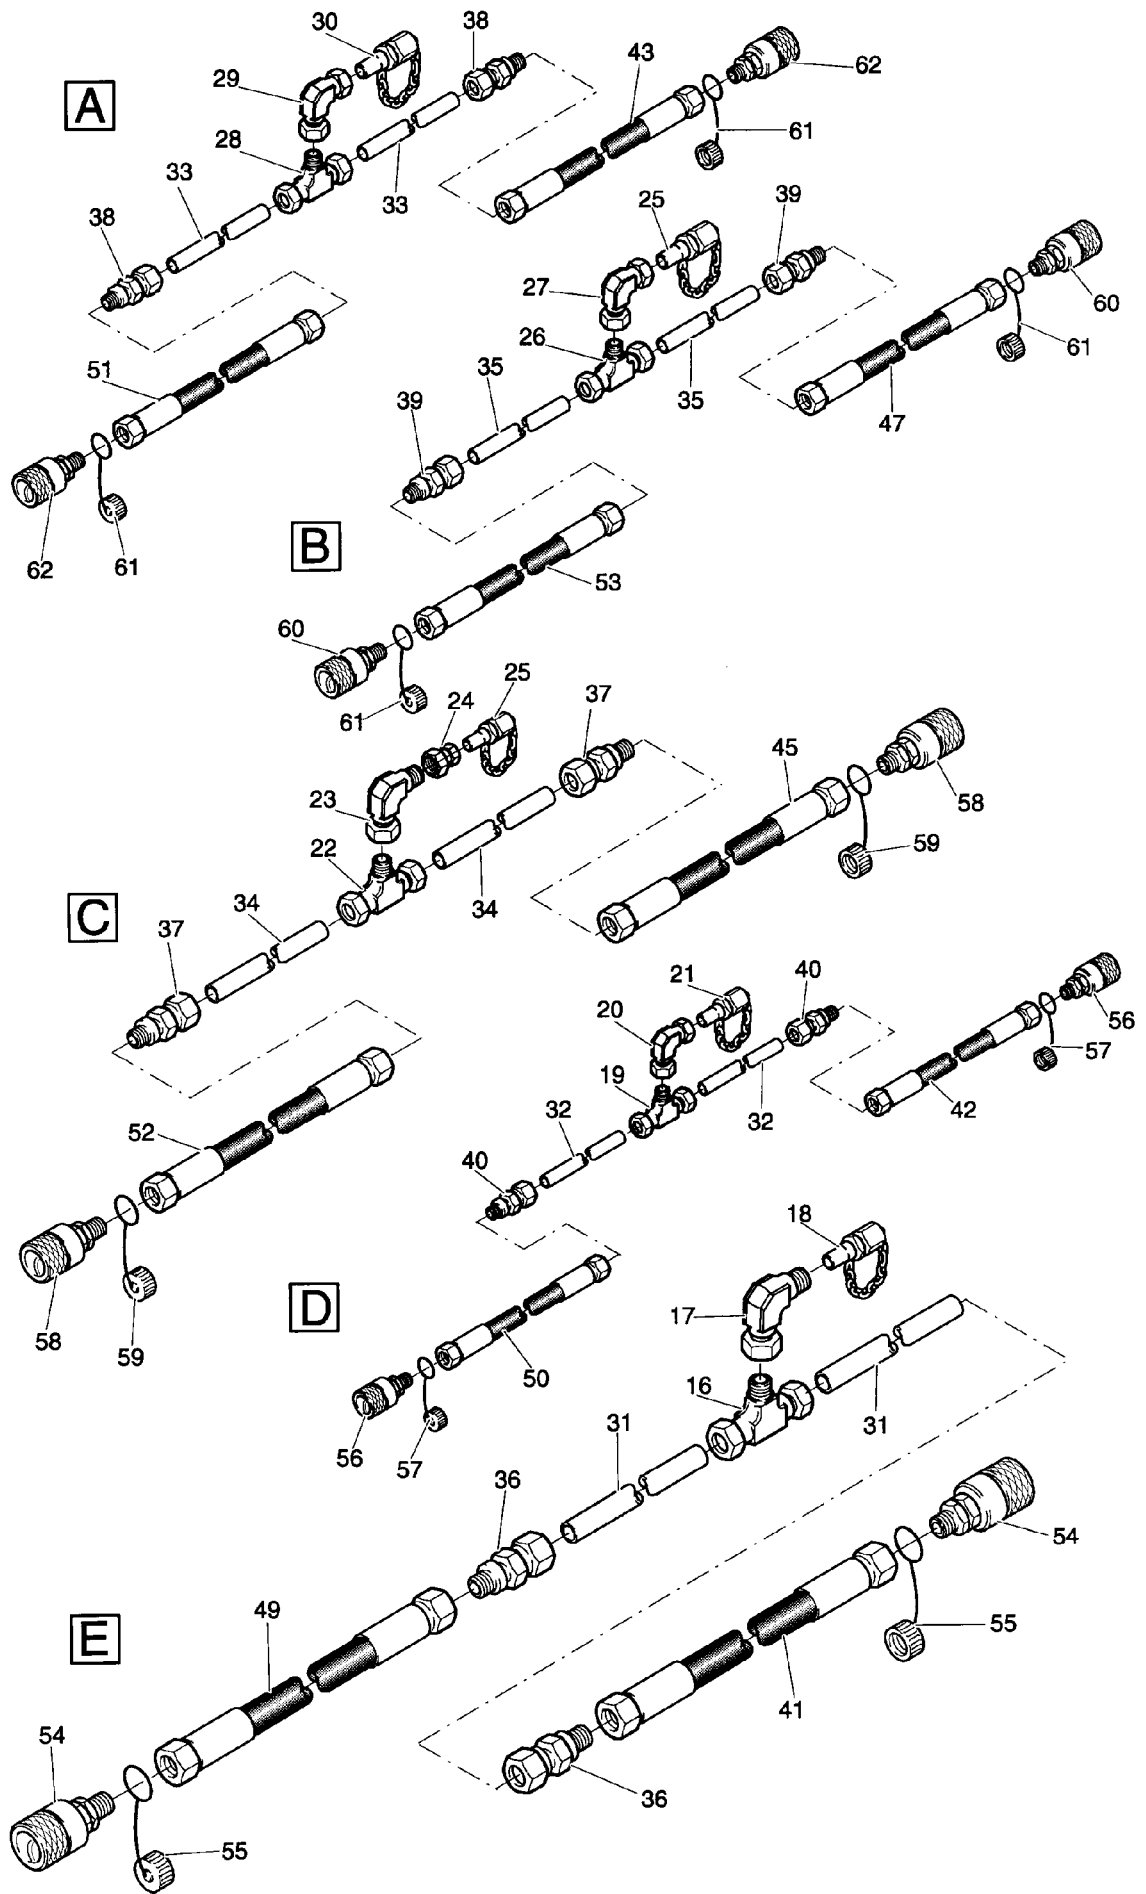

52-7345

52-7345

| Bild-Nr Fig Fig Fig Fig Bild nr | ET-Nr Part-No No. de Piece No. de Pieza No. del Pezzo Detalj nr | Stückzahl Qty Qte Ctd Qta Antal | | Gegenstand Description Designation Description Designazione Benaemning |
|--|--|--|------------------------|---|
| 00 | 595 769 40 | 1 | Verbindungsrahmen kpl. | Connecting frame assy. |
| 01 | 443 891 40 | 1 | Verbindungsrahmen SK | Connecting frame (weldment) |
| 02 | 003 061 98 | 4 | Bolzen ø 55 | Pin |
| 03 | 001 645 98 | 4 | Sicherungsfeder | Locking spring |
| 05 | 534 019 99 | 6 | Klemmhälftenpaar | Pair of half clamps |
| 06 | 319 136 99 | 6 | Schraube | Bolt |
| 07 | 340 405 99 | 42 | Scheibe | Disc |
| 08 | 504 030 98 | 42 | Mutter | Nut |
| 09 | 533 985 99 | 6 | Klemmhälftenpaar | Pair of half clamps |
| 10 | 319 131 99 | 6 | Schraube | Bolt |
| 11 | 500 942 98 | 6 | Klemmhälftenpaar | Pair of half clamps |
| 12 | 319 133 99 | 6 | Schraube | Bolt |
| 13 | 533 988 99 | 6 | Klemmhälftenpaar | Pair of half clamps |
| 14 | 319 132 99 | 18 | Schraube | Bolt |
| 15 | 534 089 99 | 12 | Klemmhälftenpaar | Pair of half clamps |
| 16 | 372 605 99 | 2 | Verschraubung | Union |
| 17 | 372 188 99 | 2 | Verschraubung | Union |
| 18 | 006 227 98 | 2 | Stutzen | Socket |
| 19 | 372 613 99 | 1 | Verschraubung | Union |
| 20 | 372 172 99 | 1 | Verschraubung | Union |
| 21 | 502 752 98 | 1 | Stutzen | Socket |
| 22 | 372 616 99 | 1 | Verschraubung | Union |
| 23 | 372 175 99 | 2 | Verschraubung | Union |
| 24 | 372 909 99 | 1 | Verschraubung | Union |
| 25 | 006 525 98 | 2 | Stutzen | Socket |
| 26 | 372 614 99 | 1 | Verschraubung | Union |
| 27 | 372 173 99 | 2 | Verschraubung | Union |
| 28 | 273 625 99 | 2 | Verschraubung | Union |
| 29 | 372 184 99 | 4 | Verschraubung | Union |
| 30 | 004 131 98 | 2 | Stutzen | Socket |
| 31 | * | 1 | Rohr ø 38 | Pipe |
| 32 | * | 1 | Rohr ø 12 | Pipe |
| 33 | * | 1 | Rohr ø 16 | Pipe |
| 34 | * | 1 | Rohr ø 22 | Pipe |
| 35 | * | 1 | Rohr ø 15 | Pipe |
| 36 | 372 417 99 | 4 | Verschraubung | Union |
| 37 | 370 306 99 | 2 | Verschraubung | Union |
| 38 | 372 449 99 | 4 | Verschraubung | Union |
| 39 | 370 304 99 | 2 | Verschraubung | Union |
| 40 | 370 403 99 | 2 | Verschraubung | Union |
| 41 | 269 317 40 | 2 | Schlauch NW 32x3000 | Hose assy. |
| 42 | 369 422 40 | 1 | Schlauch NW 10x3100 | Hose assy. |