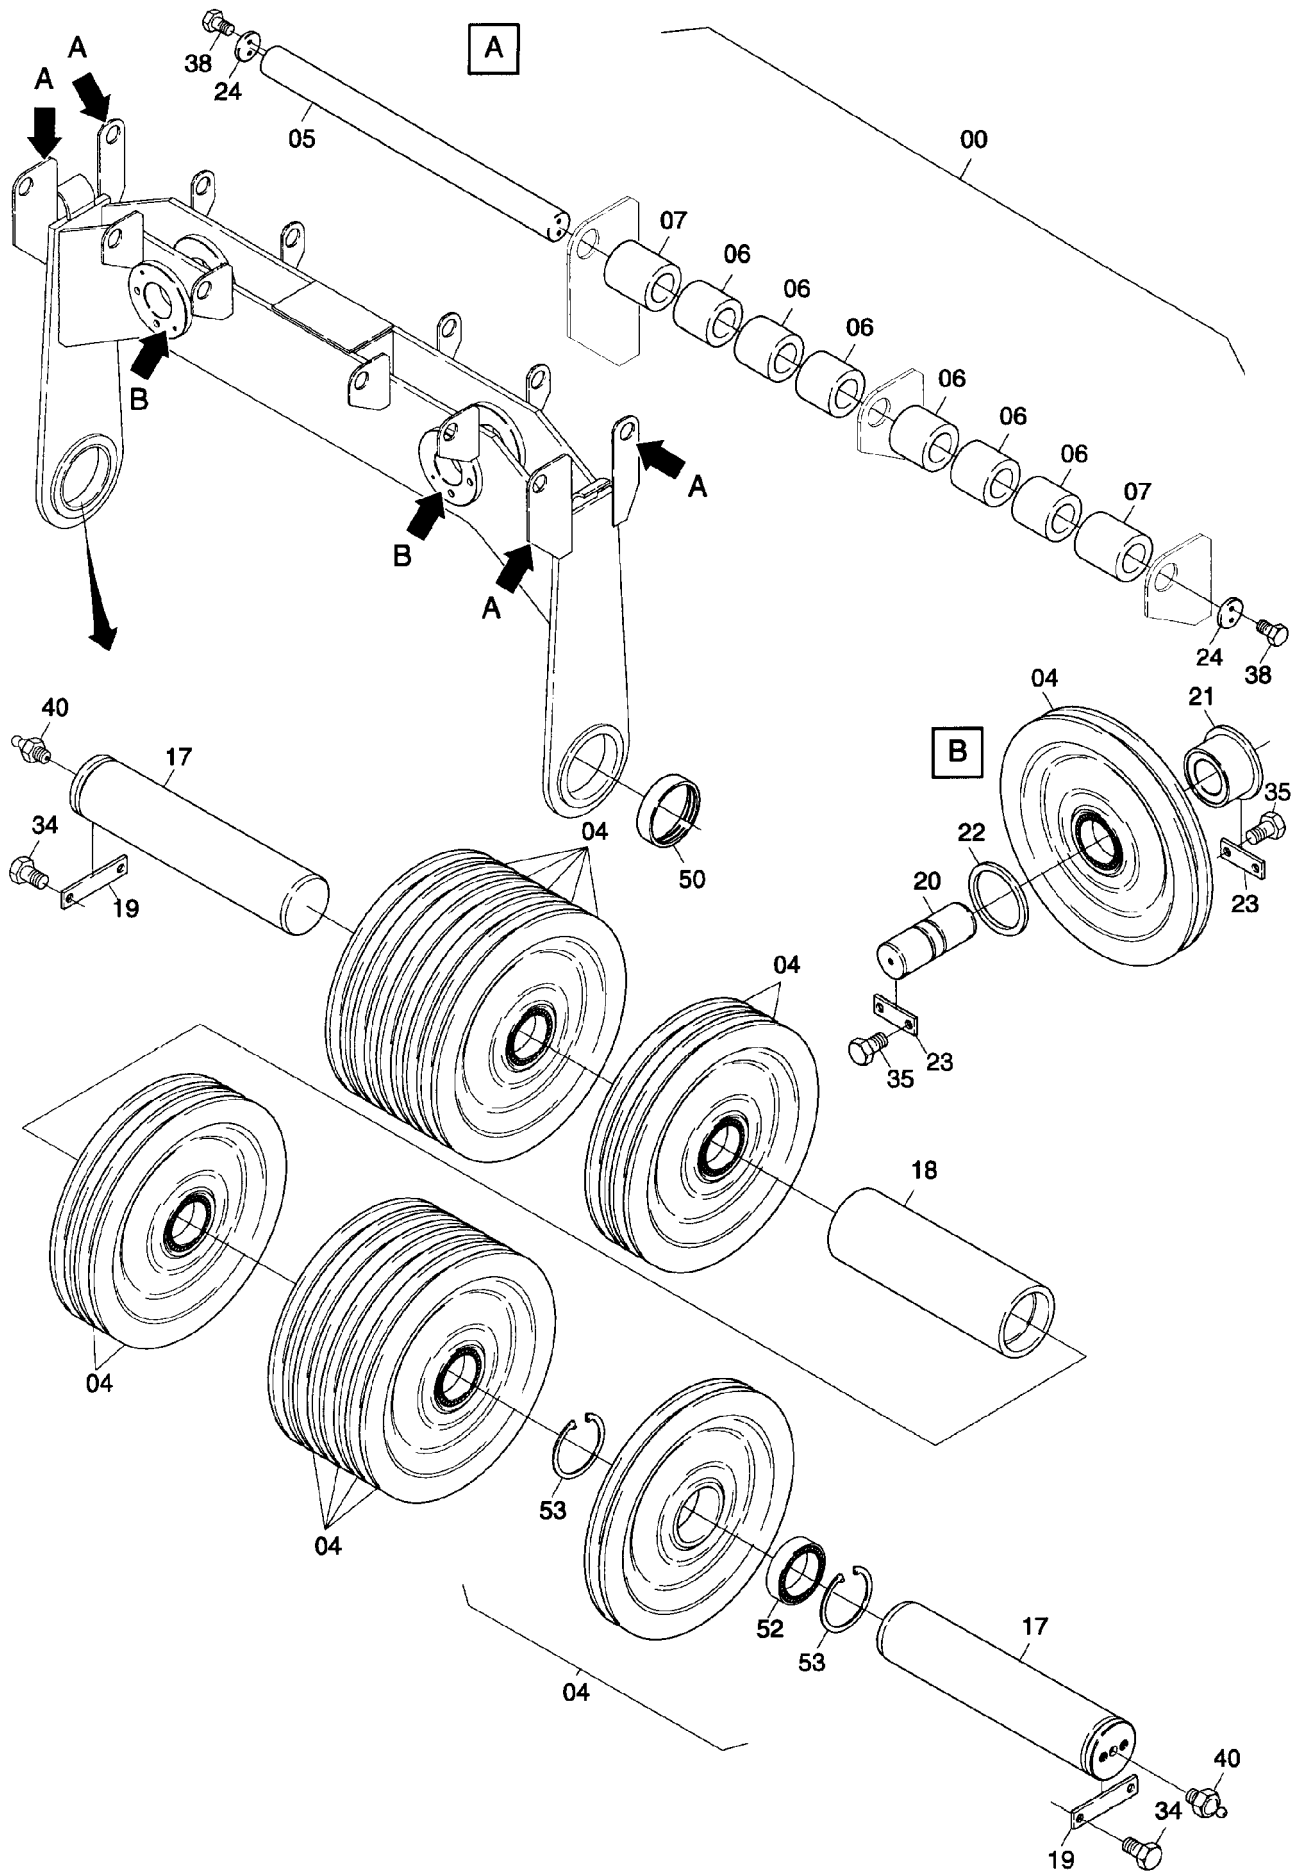

58-1050

58-1050

Bild-Nr Fig Fig Fig Fig Bild nr	ET-Nr Part-No No. de Piece No. de Pieza No. del Pezzo Detailj nr	Stückzahl Qty Qte Ctd Qta Antal		Gegenstand Description Designation Descripcion Designazione Benaemning
00	598 062 40	1	Rollensatz kpl.	Roller set assy.
01	598 063 40	1	Traverse SK	Lifting beam (weldment)
02	598 073 40	1	Seilschutz	Rope protection
03	598 074 40	1	Seilschutz	Rope protection
04	560 869 40	16	Seilrolle ø 710 kpl.	Sheave assy.
05	598 075 40	4	Achse	Axle
06	427 466 40	8	Leitwalze	Guide roller
07	342 468 40	24	Leitwalze	Guide roller
08	598 076 40	2	Steckerschutz	Cap
09	598 077 40	2	Schutzbügel	Protecting cage
10	598 078 40	1	Schutzblech	Guard plate
11	598 079 40	2	Schutzblech	Guard plate
12	598 080 40	1	Schutzblech	Guard plate
13	598 081 40	1	Schutzblech	Guard plate
14	598 082 40	2	Schutzblech	Guard plate
15	424 783 40	12	Blech	Plate
16	598 083 40	2	Blech	Plate
17	598 084 40	2	Achse	Axle
18	598 085 40	1	Distanzrohr	Distance sleeve
19	516 154 40	2	Achshalter	Axle stirrup
20	414 326 40	2	Messachse 600 KN	Torsion shaft
21	598 086 40	2	Lagerring	Race
22	598 087 40	2	Distanzring	Spacer
23	598 088 40	4	Achshalter	Axle stirrup
24	342 474 40	8	Deckel	Cover
25	598 089 40	2	Ring	Ring
26	598 090 40	2	Anschlag	Stop
27	598 091 40	2	Gewindezapfen	Threaded stem
28	424 758 40	2	Nockenlager	Cam bearing
29	598 092 40	4	Ring	Ring
30	598 093 40	1	Rohr	Pipe
31	598 094 40	2	Rohr	Pipe
32	461 616 40	4	Näherungsschalter	Switch
34	307 883 99	4	Schraube	Bolt
35	311 328 99	8	Paßschraube	Dowel screw
36	307 800 99	4	Schraube	Bolt
37	307 775 99	2	Schraube	Bolt
38	307 754 99	16	Schraube	Bolt
39	502 365 98	2	Flügelschraube	Thumb screw
40	350 562 99	2	Schmiernippel	Grease nipple
50	516 145 40	2	Buchse	Bushing
52	501 452 98	16	Rollenlager	Roller bearing