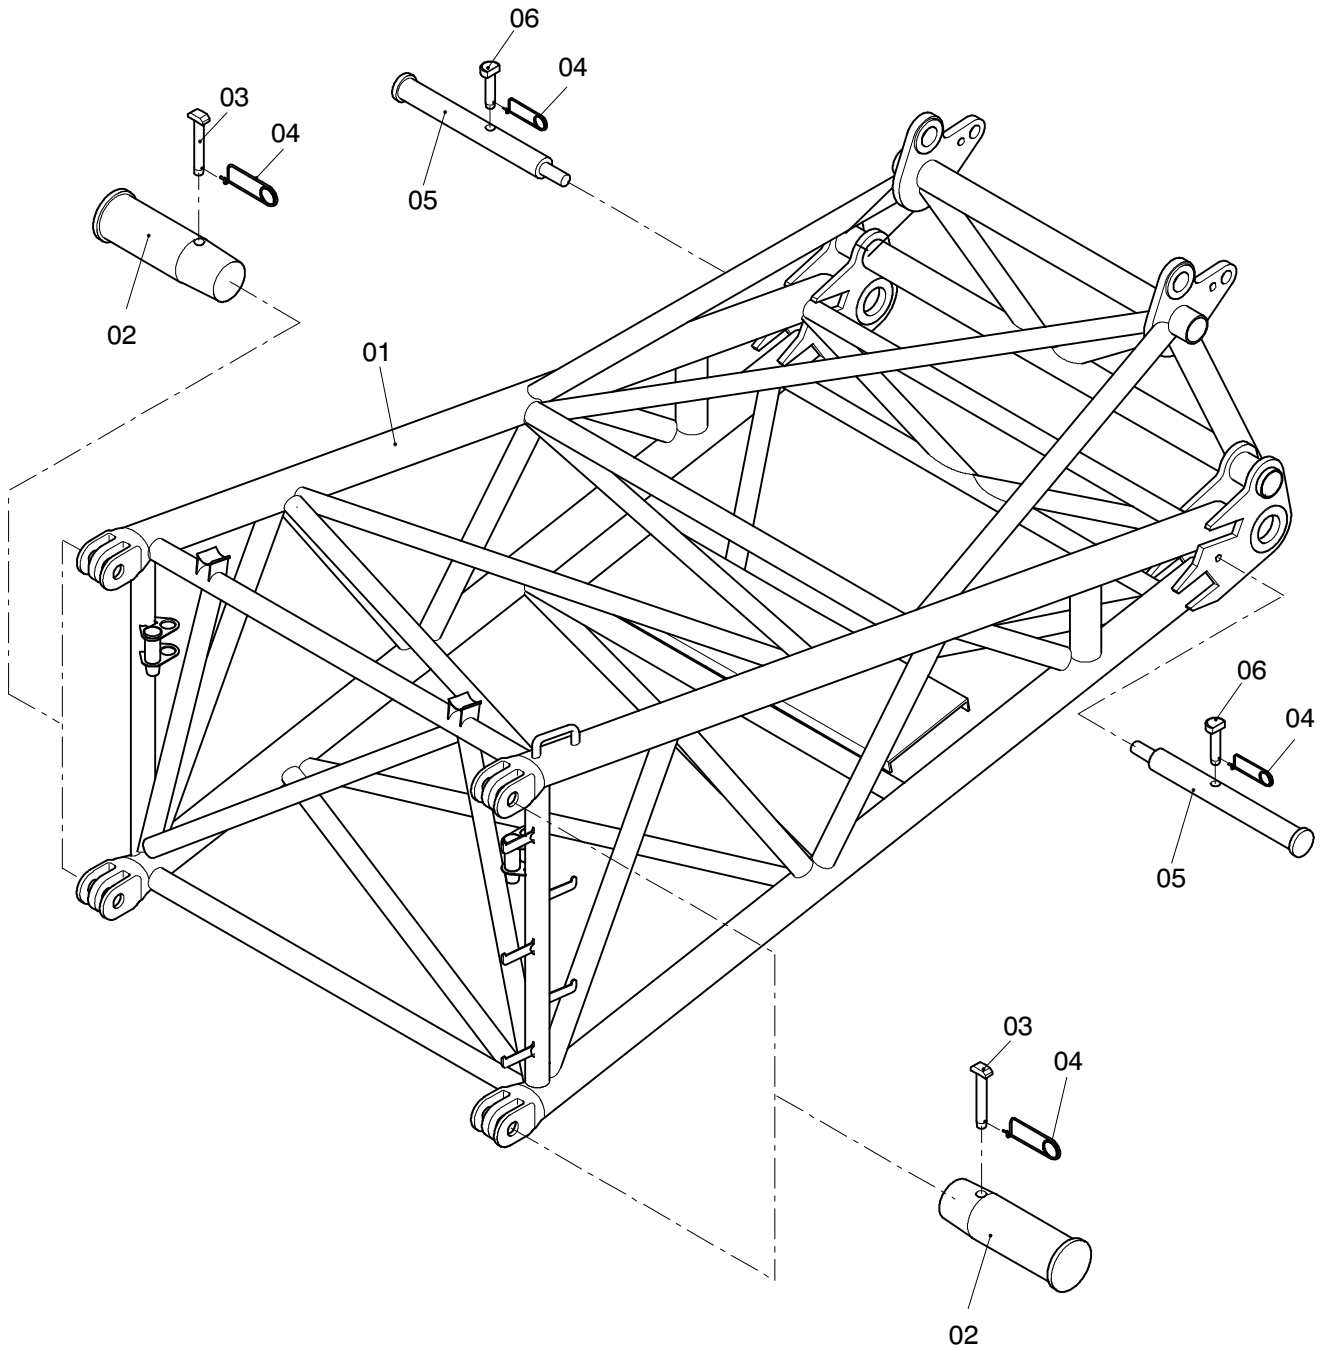

00

59-6110

Seite/Page 1 / 2

Bild-Nr Fig Fig Fig Fig Bild nr	ET-Nr Part-No No. de Piece No. de Pieza No. del Pezzo Detalj nr	Stückzahl Qty Qte Ctd Qta Antal		Gegenstand Description Designation Descripcion Designazione Benaemning
00	103 591 12	1	Fußstück HI, kpl.	Bottom piece assy.
01	103 950 12	1	Fußstück HI, SK	Bottom piece, weldment
02	880 321 40	4	Steckbolzen	Socket pin
03	100 807 12	4	Sicherungsbolzen	Lock pin
04	007 266 98	5	Sicherungsfeder	Locking spring
05	103 988 12	1	Bolzen	Pin
06	677 330 40	1	Sicherungsbolzen	Lock pin
-	662 894 40	1	Elektrik HI-Fuß s. EL-Blatt 117-6250	Electric bottom piece see page 117-6250
-	001 853 12	1	Gleitfett	Grease

Fußstück HIA
Bottom piece fly jib

59-6110

Seite/Page 2 / 2